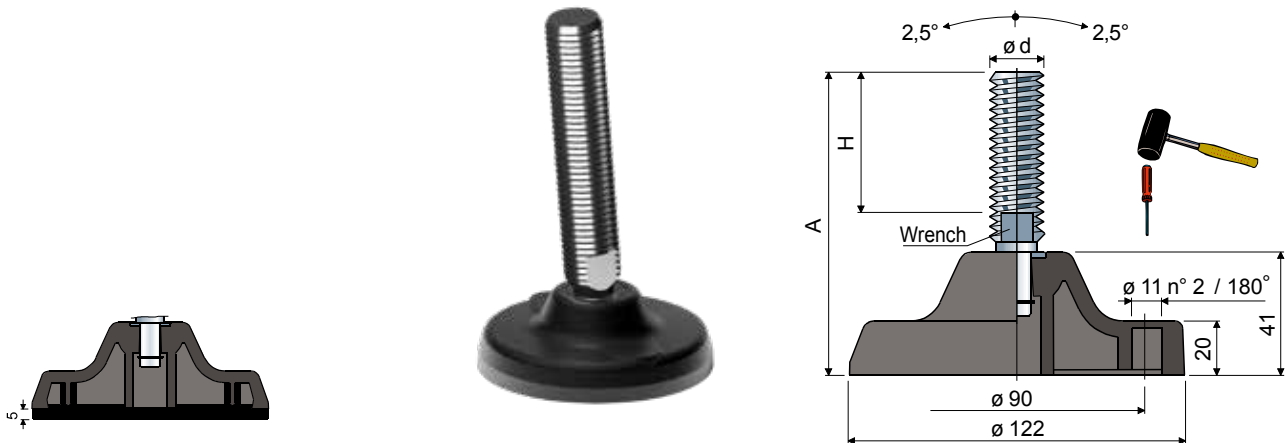

Adjustable feet (base in reinforced polyamide) ø 122 - Part. PO4 and POX4
Piedi orientabili (base in poliammide rinforzata) ø 122 - Part. PO4 e POX4

Spindle measures in mm
Misure stelo in mm

Spindle material / Materiale stelo

Max static load
Carico statico (N)

ød	A	H	Wrench Chiave	Zinc plated steel / Acciaio zincato		Stainless steel AISI 304 / Acciaio inox AISI 304		Stainless steel AISI 316 / Acciaio inox AISI 316		
				Type / Tipo	Code / Codice	Type / Tipo	Code / Codice	Type / Tipo	Code / Codice	
M16x2	119	58	13	PO4A	CP001177	POX4A	CP001193	-	-	43000
	150	89	13	PO4U	CPA00930	POX4U	CPA00931	-	-	
	180	119	13	PO4B	CP001178	POX4B	CP001194	-	-	
	206	145	13	PO4C	CP001179	POX4C	CP001195	-	-	
M18x2,5	262	201	13	PO4D	CP001180	POX4D	CP001196	-	-	
	214	157	15	PO4E	CP001181	POX4E	CP001197	-	-	
M20x2,5	150	89	17	PO4S	CPA01177	POX4S	CPA01178	-	-	45000
	171	107	17	PO4F	CP001182	POX4F	CP001198	-	-	
	200	136	17	PO4G	CP001183	POX4G	CP001199	-	-	
	221	157	17	PO4H	CP001184	POX4H	CP001200	POX4T	CPA01179	
	250	190	17	PO4I	CP001185	POX4I	CP001201	-	-	
	298	238	17	PO4L	CP001186	POX4L	CP001202	-	-	
M24x3	157	90	19	PO4M	CP001187	POX4M	CP001203	-	-	47000
	194	127	19	PO4N	CP001188	POX4N	CP001204	-	-	
	229	162	19	PO4O	CP001189	POX4O	CP001205	-	-	
	265	202	19	PO4P	CP001190	POX4P	CP001206	-	-	
M30x3,5	188	125	24	PO4Q	CP001191	POX4Q	CP001207	-	-	50000
	252	185	24	PO4R	CP001192	POX4R	CP001208	-	-	

Washers/Rosette UNI 6592-69

ø M	M16	M20	M24	M30
S mm	3	3	4	4
ø A mm	30	37	44	56
Code/Codice ZI	CP007289	CP007290	CP007293	CP007295
Code/Codice IN	CP007291	CP007292	CP007294	CP007296

Nuts/Dadi UNI 5588-65

ø d	M16	M20	M24	M30
S mm	13	16	19	24
Ch. mm	24	30	36	46
Code/Codice ZI	CP007275	CP007276	CP007279	CP007281
Code/Codice IN	CP007277	CP007278	CP007280	CP007282

BASE MATERIAL: Reinforced polyamide black colour.
ACCESSORIES: Anti-slip pads - code: CP007633; material: thermoplastic rubber 68 Shore black colour.