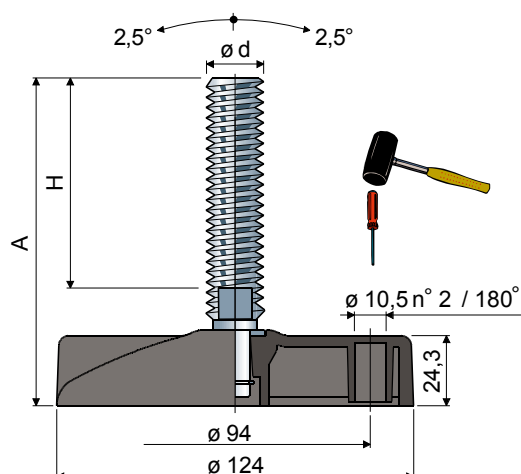

Adjustable feet (base in reinforced polyamide) ø 124 - Part. PO3 and POX3
Piedi orientabili (base in poliammide rinforzata) ø 124 - Part. PO3 e POX3

Spindle measures in mm
Misure stelo in mm
Spindle material / Materiale stelo
Max static load
Carico statico (N)

ød	A	H	Wrench Chiave	Zinc plated steel / Acciaio zincato		Stainless steel AISI 304 / Acciaio inox AISI 304		Stainless steel AISI 316 / Acciaio inox AISI 316		
				Type / Tipo	Code / Codice	Type / Tipo	Code / Codice	Type / Tipo	Code / Codice	
M16x2	100	58	13	PO3A	CP001144	POX3A	CP001160	-	-	43000
	131	89	13	PO3U	CPA00928	POX3U	CPA00929	-	-	
	161	119	13	PO3B	CP001145	POX3B	CP001161	-	-	
	187	145	13	PO3C	CP001146	POX3C	CP001162	-	-	
M18x2,5	243	201	13	PO3D	CP001147	POX3D	CP001163	-	-	45000
	199	157	15	PO3E	CP001148	POX3E	CP001164	-	-	
M20x2,5	134	89	17	PO3S	CPA01144	POX3S	CPA01145	-	-	47000
	152	107	17	PO3F	CP001149	POX3F	CP001165	-	-	
	181	136	17	PO3G	CP001150	POX3G	CP001166	-	-	
	202	157	17	PO3H	CP001151	POX3H	CP001167	POX3T	CPA01146	
	235	190	17	PO3I	CP001152	POX3I	CP001168	-	-	
M24x3	283	238	17	PO3L	CP001153	POX3L	CP001169	-	-	50000
	138	90	19	PO3M	CP001154	POX3M	CP001170	-	-	
	175	127	19	PO3N	CP001155	POX3N	CP001171	-	-	
	210	162	19	PO3O	CP001156	POX3O	CP001172	-	-	
M30x3,5	250	202	19	PO3P	CP001157	POX3P	CP001173	-	-	50000
	173	125	24	PO3Q	CP001158	POX3Q	CP001174	-	-	
	233	185	24	PO3R	CP001159	POX3R	CP001175	-	-	

Washers/Rosette UNI 6592-69

ø M	M16	M20	M24	M30
S mm	3	3	4	4
ø A mm	30	37	44	56
Code/Codice ZI	CP007289	CP007290	CP007293	CP007295
Code/Codice IN	CP007291	CP007292	CP007294	CP007296

Nuts/Dadi UNI 5588-65

ø d	M16	M20	M24	M30
S mm	13	16	19	24
Ch. mm	24	30	36	46
Code/Codice ZI	CP007275	CP007276	CP007279	CP007281
Code/Codice IN	CP007277	CP007278	CP007280	CP007282

BASE MATERIAL: Reinforced polyamide black colour.
ACCESSORIES: Anti-slip pads - code: CP007268; material: thermoplastic rubber 68 Shore black colour.