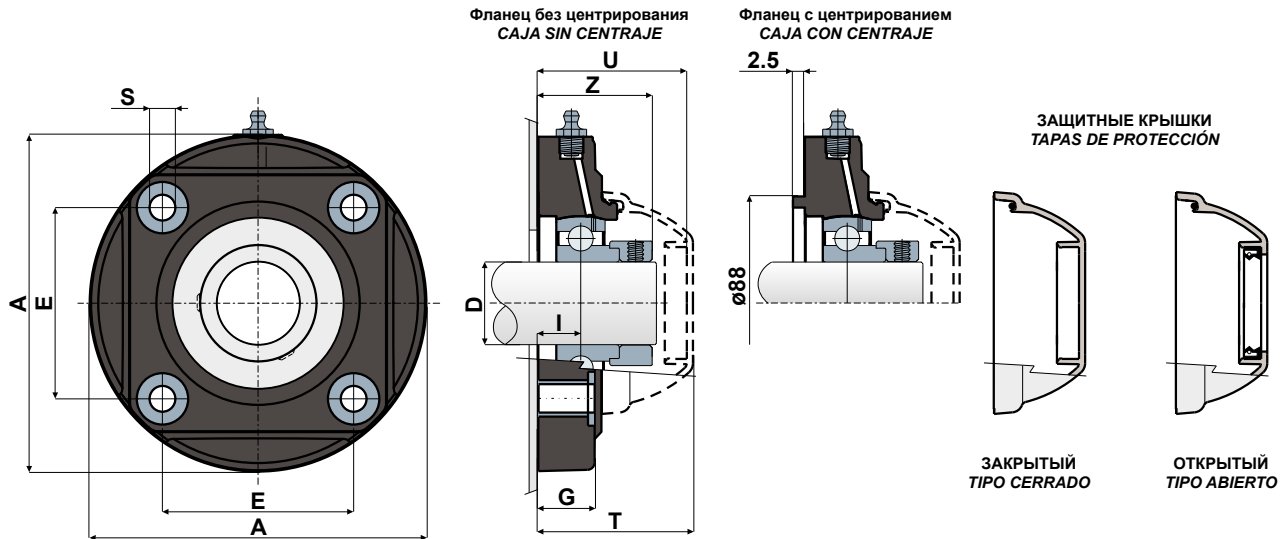

Опоры с круглым фланцем - Series SFC EC LL
Soportes con caja redonda - Series SFC EC LL

Без крышки и задней прокладки / Sin tapa de protección y junta trasera

- 1 - Внешний корпус опоры из полиамида, усиленного стекловолокном, черного цвета.
- 2 - Подшипник из хромистой стали.
- 3 - Распорка усиления крепежа из нержавеющей стали AISI 304.
- 4 - Опорная шайба UNI 6592 из нержавеющей стали AISI 304.
- 5 - Смазочное устройство для повторной смазки из никелированной латуни (отсутствует в версиях с подшипником LONG LIFE).

- 1 - Cuerpo exterior del soporte de poliamida de color negro o blanco reforzada con fibras de vidrio.
- 2 - Cojinete de acero al cromo.
- 3 - Casquillo de latón niquelado.
- 4 - Arandela de apoyo UNI 6592 de acero inoxidable AISI 304.
- 5 - Engrasador recto con rosca de 1/8 gas de latón niquelado (ausente en las versiones con cojinete LONG LIFE).

Размеры опоры соответствуют норме ISO 3228
Максимальная погрешность выравнивания вала 2,5°
Для получения дополнительной информации свяжитесь с нашим техническим коммерческим отделом.

Las dimensiones del soporte cumplen la norma ISO 3228
Error máximo de alineación del eje 2,5°
Para más información contacte por favor nuestro Departamento Técnico De Ventas.

Технические данные / Datos técnicos

ФЛАНЕЦ БЕЗ ЦЕНТРИРОВАНИЯ / CAJA SIN CENTRAJE

ПОДШИПНИК ИЗ ХРОМИСТОЙ СТАЛИ / COJINETE EN ACERO DE CROMO

D	SERIE	КОДЫ ОПОРЫ/Codigos Soporte		РАЗМЕРЫ / Dimensiones (mm)								Нагрузка на подшипник Carga cojinete (N)		Нагрузка на опору Carga soporte
		LONG LIFE BEARINGS		E	A	S	G	I	Z	U	T	C	C0	(N)
		ЧЕРНЫЙ NEGRO	БЕЛЫЙ BLANCO											
35	SFC 207 EC LL	CPB01185	CPB01186	77,8	137	10,5	26	17	46,7	60,8	63,3	25500	15300	19550