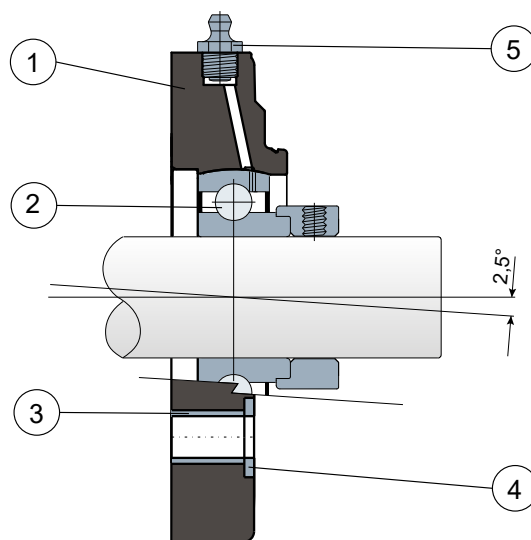

Опоры с круглым фланцем - Series SFC EC LL
Soportes con caja redonda - Series SFC EC LL

Без крышки и задней прокладки / Sin tapa de protección y junta trasera

- 1 - Внешний корпус опоры из полиамида, усиленного стекловолокном, черного цвета.
- 2 - Подшипник из хромистой стали.
- 3 - Распорка усиления крепежа из нержавеющей стали AISI 304.
- 4 - Опорная шайба UNI 6592 из нержавеющей стали AISI 304.
- 5 - Смазочное устройство для повторной смазки из никелированной латуни (отсутствует в версиях с подшипником LONG LIFE).

- 1 - Cuerpo exterior del soporte de poliamida de color negro o blanco reforzada con fibras de vidrio.
- 2 - Cojinete de acero al cromo.
- 3 - Casquillo de latón niquelado.
- 4 - Arandela de apoyo UNI 6592 de acero inoxidable AISI 304.
- 5 - Engrasador recto con rosca de 1/8 gas de latón niquelado (ausente en las versiones con cojinete LONG LIFE).

Размеры опоры соответствуют норме ISO 3228
Максимальная погрешность выравнивания вала 2,5°
Для получения дополнительной информации свяжитесь с нашим техническим коммерческим отделом.

Las dimensiones del soporte cumplen la norma ISO 3228
Error máximo de alineación del eje 2,5°
Para más información contacte por favor nuestro Departamento Técnico De Ventas.

Технические данные / Datos técnicos

ФЛАНЕЦ БЕЗ ЦЕНТРИРОВАНИЯ / CAJA SIN CENTRAJE

ПОДШИПНИК ИЗ ХРОМИСТОЙ СТАЛИ / COJINETE EN ACERO DE CROMO

D	SERIE	КОДЫ ОПОРЫ/Codigos Soporte		РАЗМЕРЫ / Dimensiones (mm)								Нагрузка на подшипник Carga cojinete (N)		Нагрузка на опору Carga soporte
		LONG LIFE BEARINGS		E	A	S	G	I	Z	U	T	C	C0	(N)
		ЧЕРНЫЙ NEGRO	БЕЛЫЙ BLANCO											
35	SFC 207 EC LL	CPB01185	CPB01186	77,8	137	10,5	26	17	46,7	60,8	63,3	25500	15300	19550