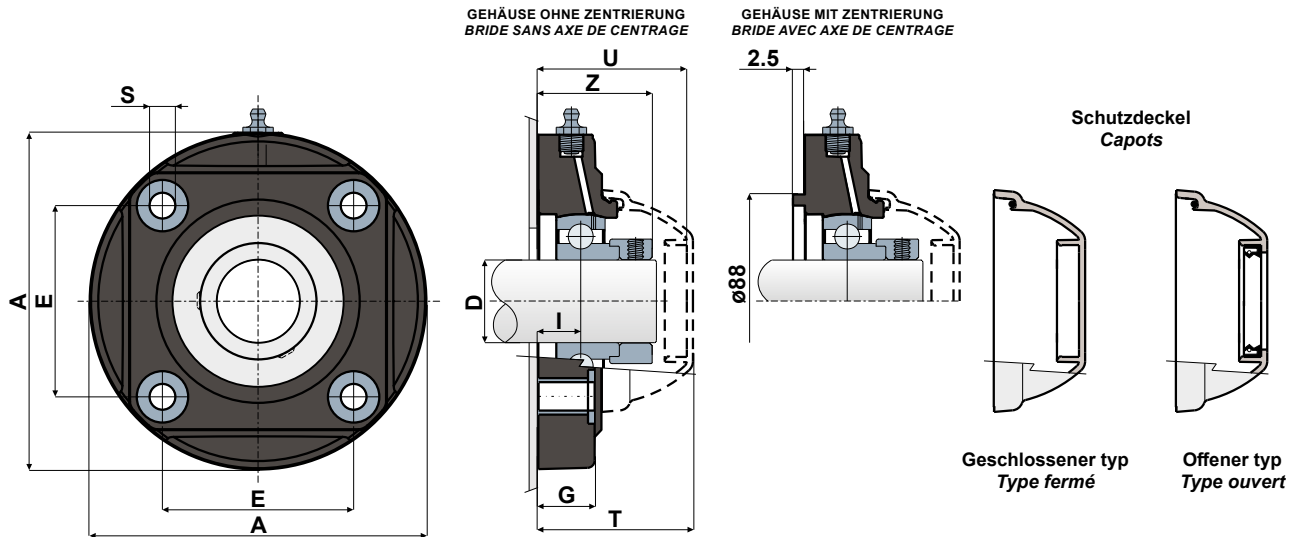

Lager mit rundem Gehäuse - Series SFC EC LL
Paliers à bride ronde - Series SFC EC LL

Ohne Kappe und hintere Dichtung / Sans capots ni joint postérieur

- 1 - Gehäuse aus Polyamid Schwarz oder Weiß, glasfaserverstärkt.
- 2 - Lager aus Chromstahl.
- 3 - Distanzstück zur Verstärkung der Befestigung aus Edelstahl AISI 304.
- 4 - Unterlegscheibe UNI 6592 aus Edelstahl AISI 304.
- 5 - Schmiernippel gerade mit 1/8-Gewinde aus vernickeltem Messing (fehlt bei den Versionen mit LONG LIFE-Lager).

- 1 - Bride en polyamide couleur noir ou blanc renforcé avec fibres de verre.
- 2 - Roulement en acier au chrome.
- 3 - Boucles de renforcement des trous de fixation en acier inox AISI 304.
- 4 - Rondelle d'appui UNI 6592 en acier inox AISI 304.
- 5 - Graisseur droit avec filetage 1/8 gaz en laiton nickelé (absent dans les versions avec roulement LONG LIFE).

Die Abmessungen des Lager entsprechen der ISO-Norm 3228
 Maximaler Fluchtungsfehler des Welle: 2,5°
Für weitere Informationen kontaktieren Sie bitte unserem technischen-kaufmännischen Büro.

*Les dimensions du palier sont conformes à la norme ISO 3228.
 Erreur maximale d'alignement de l'arbre 2,5°.
Pour toute autre information, contacter notre service technique et commercial.*

Technische Daten/Données techniques

GEHÄUSE OHNE ZENTRIERUNG/BRIDE SANS AXE DE CENTRAGE

LAGER AUS CHROMSTAHL/ROULEMENT EN ACIER AU CHROME

D	SERIE	Artikel nummer/Codes support		Abmessungen/Dimensions (mm)								Lager-Belastung Charge roulement (N)		Halterungs-Belastung Charge support
		LONG LIFE BEARINGS		E	A	S	G	I	Z	U	T	C	C0	(N)
		Schwarz Noir	Weiß Blanc											
35	SFC 207 EC LL	CPB01185	CPB01186	77,8	137	10,5	26	17	46,7	60,8	63,3	25500	15300	19550