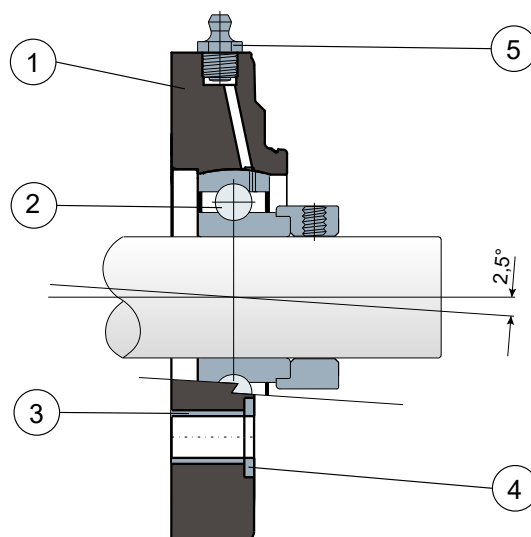

Lager mit rundem Gehäuse - Series SFC EC LL
Paliers à bride ronde - Series SFC EC LL

Ohne Kappe und hintere Dichtung / Sans capots ni joint postérieur

- 1 - Gehäuse aus Polyamid Schwarz oder Weiß, glasfaserverstärkt.
- 2 - Lager aus Chromstahl.
- 3 - Distanzstück zur Verstärkung der Befestigung aus Edelstahl AISI 304.
- 4 - Unterlegscheibe UNI 6592 aus Edelstahl AISI 304.
- 5 - Schmiernippel gerade mit 1/8-Gewinde aus vernickeltem Messing (fehlt bei den Versionen mit LONG LIFE-Lager).

- 1 - Bride en polyamide couleur noir ou blanc renforcé avec fibres de verre.
- 2 - Roulement en acier au chrome.
- 3 - Boucles de renforcement des trous de fixation en acier inox AISI 304.
- 4 - Rondelle d'appui UNI 6592 en acier inox AISI 304.
- 5 - Graisseur droit avec filetage 1/8 gaz en laiton nickelé (absent dans les versions avec roulement LONG LIFE).

Die Abmessungen des Lager entsprechen der ISO-Norm 3228
 Maximaler Fluchtungsfehler des Welle: 2,5°
Für weitere Informationen kontaktieren Sie bitte unserem technischen-kaufmännischen Büro.

*Les dimensions du palier sont conformes à la norme ISO 3228.
 Erreur maximale d'alignement de l'arbre 2,5°.
Pour toute autre information, contacter notre service technique et commercial.*

Technische Daten/Données techniques

GEHÄUSE OHNE ZENTRIERUNG/BRIDE SANS AXE DE CENTRAGE

LAGER AUS CHROMSTAHL/ROULEMENT EN ACIER AU CHROME

D	SERIE	Artikel nummer/Codes support		Abmessungen/Dimensions (mm)								Lager-Belastung Charge roulement (N)		Halterungs-Belastung Charge support
		LONG LIFE BEARINGS		E	A	S	G	I	Z	U	T	C	C0	(N)
		Schwarz Noir	Weiß Blanc											
35	SFC 207 EC LL	CPB01185	CPB01186	77,8	137	10,5	26	17	46,7	60,8	63,3	25500	15300	19550