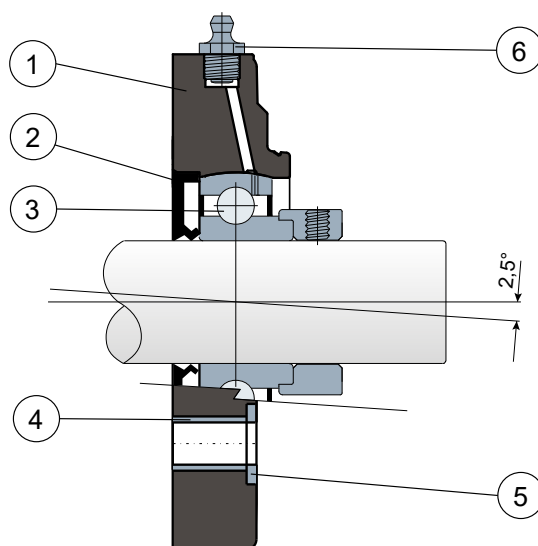

Lager mit rundem Gehäuse - Series SFC/CX EC LL
Paliers à bride ronde - Series SFC/CX EC LL

Ohne Kappe / Sans capot

- 1 - Gehäuse aus Polyamid Schwarz oder Weiß, glasfaserverstärkt.
- 2 - Wasserdichte hintere Dichtung aus NBR-Gummi für Drehwellen.
- 3 - Lager aus Chromstahl.
- 4 - Distanzstück zur Verstärkung der Befestigung aus Edelstahl AISI 304.
- 5 - Unterlegscheibe UNI 6592 aus Edelstahl AISI 304.
- 6 - Schmiernippel gerade mit 1/8-Gewinde aus vernickeltem Messing (fehlt bei den Versionen mit LONG LIFE-Lager).

- 1 - Bride en polyamide couleur noir ou blanc renforcé avec fibres de verre.
- 2 - Joint postérieur à tenue étanche en caoutchouc NBR pour arbres rotatifs.
- 3 - Roulement en acier au chrome
- 4 - Boucles de renforcement des trous de fixation en acier inox AISI 304.
- 5 - Rondelle d'appui UNI 6592 en acier inox AISI 304.
- 6 - Graisseur droit avec filetage 1/8 gaz en laiton nickelé (absent dans les versions avec roulement LONG LIFE).

Die Abmessungen des Lager entsprechen der ISO-Norm 3228
 Maximaler Fluchtungsfehler des Welle: 2,5°
Für weitere Informationen kontaktieren Sie bitte unserem technischen-kaufmännischen Büro.

Les dimensions du palier sont conformes à la norme ISO 3228.
 Erreur maximale d'alignement de l'arbre 2,5°.
Pour toute autre information, contacter notre service technique et commercial.

Technische Daten/Données techniques

GEHÄUSE OHNE ZENTRIERUNG / BRIDE SANS AXE DE CENTRAGE

LAGER AUS CHROMSTAHL / ROULEMENT EN ACIER AU CHROME

D	SERIE	Artikel nummer / Codes support		Abmessungen / Dimensions (mm)										Lager-Belastung Charge roulement (N)		Halterungs-Belastung Charge support (N)
		LONG LIFE BEARINGS		E	A	S	G	I	Z	U	T	DF		C	C0	
		Schwarz Noir	Weiß Blanc									Max	Min			
35	SFC/CX 207 EC LL	CPB01169	CPB01170	77,8	137	10,5	26	17	46,7	60,8	63,3	70	55	25500	15300	19550