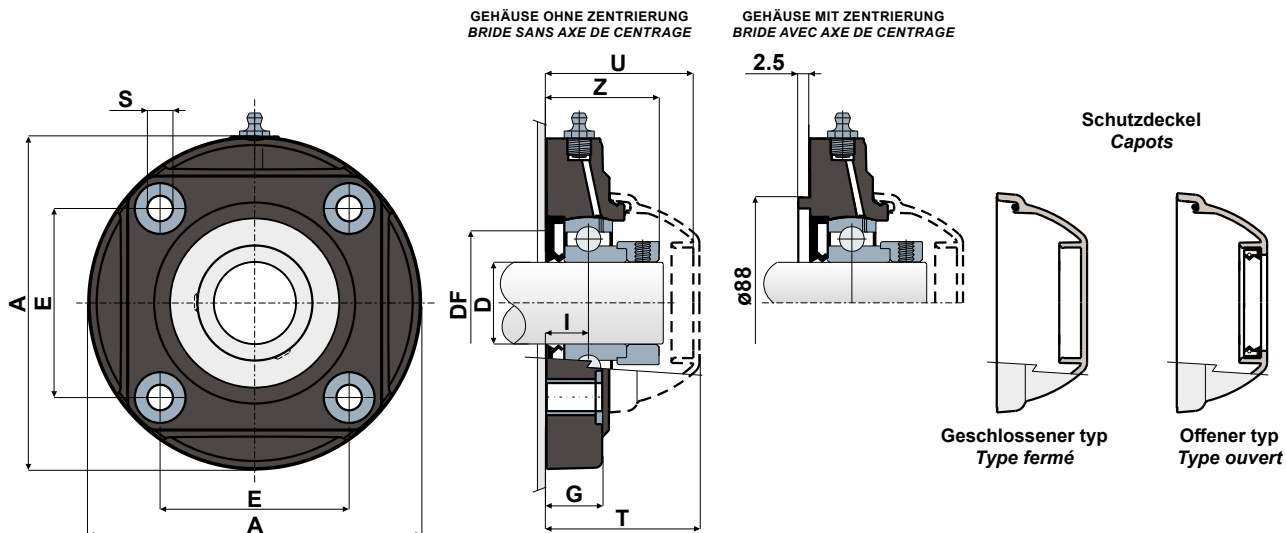

Lager mit rundem Gehäuse - Series SFC/CX EC LL
Paliers à bride ronde - Series SFC/CX EC LL

Ohne Kappe / Sans capot

- 1 - Gehäuse aus Polyamid Schwarz oder Weiß, glasfaserverstärkt.
- 2 - Wasserdichte hintere Dichtung aus NBR-Gummi für Drehwellen.
- 3 - Lager aus Chromstahl.
- 4 - Distanzstück zur Verstärkung der Befestigung aus Edelstahl AISI 304.
- 5 - Unterlegscheibe UNI 6592 aus Edelstahl AISI 304.
- 6 - Schmiernippel gerade mit 1/8-Gewinde aus vernickeltem Messing (fehlt bei den Versionen mit LONG LIFE-Lager).

- 1 - Bride en polyamide couleur noir ou blanc renforcé avec fibres de verre.
- 2 - Joint postérieur à tenue étanche en caoutchouc NBR pour arbres rotatifs.
- 3 - Roulement en acier au chrome
- 4 - Boucles de renforcement des trous de fixation en acier inox AISI 304.
- 5 - Rondelle d'appui UNI 6592 en acier inox AISI 304.
- 6 - Graisseur droit avec filetage 1/8 gaz en laiton nickelé (absent dans les versions avec roulement LONG LIFE).

Die Abmessungen des Lager entsprechen der ISO-Norm 3228
 Maximaler Fluchtungsfehler des Welle: 2,5°
Für weitere Informationen kontaktieren Sie bitte unserem technischen-kaufmännischen Büro.

Les dimensions du palier sont conformes à la norme ISO 3228.
 Erreur maximale d'alignement de l'arbre 2,5°.
Pour toute autre information, contacter notre service technique et commercial.

Technische Daten/Données techniques

GEHÄUSE OHNE ZENTRIERUNG / BRIDE SANS AXE DE CENTRAGE

LAGER AUS CHROMSTAHL / ROULEMENT EN ACIER AU CHROME

D	SERIE	Artikel nummer / Codes support		Abmessungen / Dimensions (mm)										Lager-Belastung Charge roulement (N)		Halterungs-Belastung Charge support (N)
		LONG LIFE BEARINGS		E	A	S	G	I	Z	U	T	DF		C	C0	
		Schwarz Noir	Weiß Blanc									Max	Min			
35	SFC/CX 207 EC LL	CPB01169	CPB01170	77,8	137	10,5	26	17	46,7	60,8	63,3	70	55	25500	15300	19550