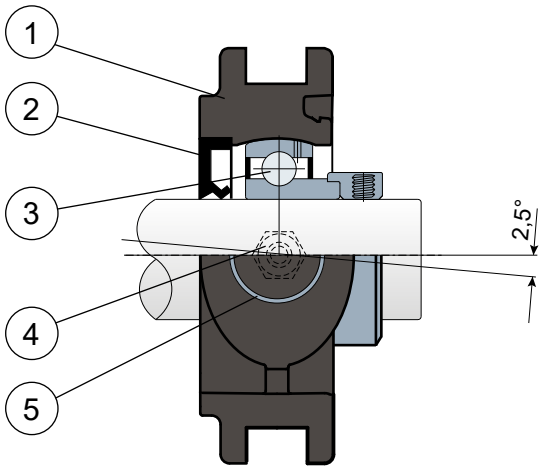

Compact pillow blocks - Series **ST/CX EC LL**  
*Supporti per tenditori - Serie ST/CX EC LL*

Ohne Kappe  
*Sans capot*

Anwendungsbeispiel  
*Exemple d'application*

- 1 - Gehäuse aus Polyamid Schwarz oder Weiß, glasfaserverstärkt.
- 2 - Wasserdichte hintere Dichtung aus NBR-Gummi für Drehwellen.
- 3 - Lager aus Chromstahl.
- 4 - Schmiernippel gerade mit 1/8-Gewinde aus vernickeltem Messing (fehlt bei den Versionen mit LONG LIFE-Lager).
- 5 - Buchse aus vernickeltem Messing.

- 1 - Bride en polyamide renforcé avec fibre de verre couleur noir ou blanc.
- 2 - Joint postérieur à tenue étanche en caoutchouc NBR pour arbres rotatifs.
- 3 - Roulement en acier au chrome.
- 4 - Graisseur droit avec filetage 1/8 gaz en laiton nickelé (absent dans les versions avec roulement LONG LIFE).
- 5 - Boucles de renforcement des trous de fixation en laiton nickelé.

Die Abmessungen des Lager entsprechen der ISO-Norm 3228  
Maximaler Fluchtungsfehler des Welle: 2,5°  
Für weitere Informationen kontaktieren Sie bitte unserem technischen-kaufmännischen Büro.

Les dimensions du palier sont conformes à la norme ISO 3228.  
Erreur maximale d'alignement de l'arbre 2,5°.  
Pour toute autre information, contacter notre service technique et commercial.

Technische Daten/Données techniques

LAGER AUS CHROMSTAHL/ROULEMENT EN ACIER AU CHROME

D	SERIE	Artikel nummer/Codes support		Abmessungen/Dimensions (mm)												Lager-Belastung Charge roulement (N)		Halterungs-Belastung Charge support
		LONG LIFE BEARINGS		A	B	C	E	F	G	I	M	N	P	Z	T	C	C0	(N)
		Schwarz Noir	Weiß Blanc															
20	ST/CX 204 EC LL	CPB01137	CPB01140	63,5	35	50	28	M16	13,5	17	76,2	92	25	40,5	56,7	12800	6600	16000
25	ST/CX 205 EC LL	CPB01138	CPB01141	68,5	40,5	50	28	M20	13,5	17	76,2	92	25	40,5	56	14000	7800	24000
30	ST/CX 206 EC LL	CPB01139	CPB01142	77	48	57	28	M24	13,5	18,5	89	104	28	45,2	62	19500	11300	27000