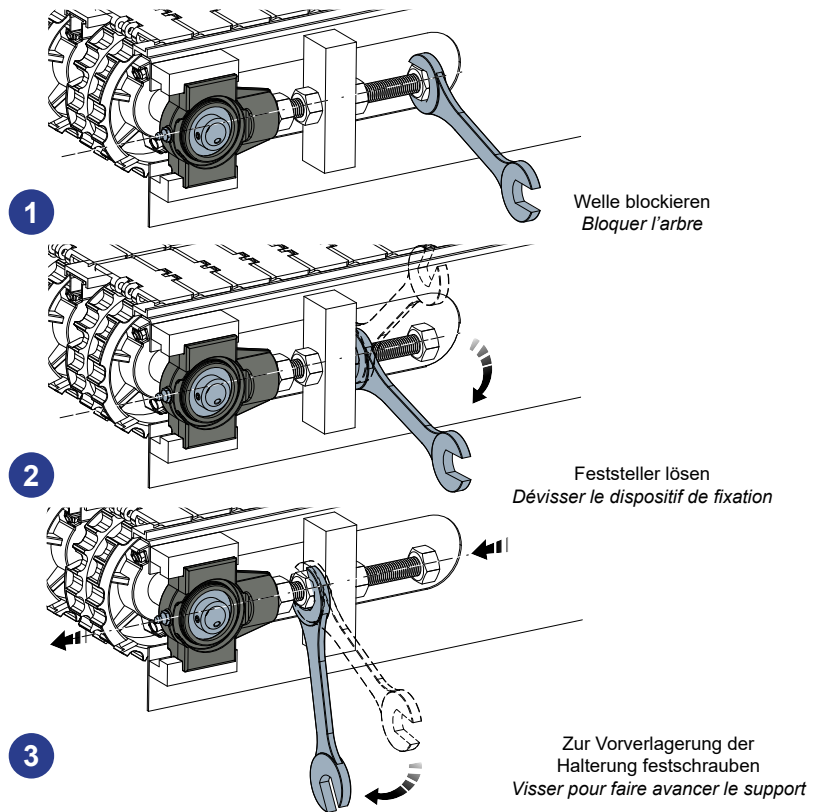

Compact pillow blocks - Series **ST/CX EC LL**  
*Supporti per tenditori - Serie ST/CX EC LL*

Ohne Kappe  
*Sans capot*

Anwendungsbeispiel  
*Exemple d'application*

- 1 - Gehäuse aus Polyamid Schwarz oder Weiß, glasfaserverstärkt.
- 2 - Wasserdichte hintere Dichtung aus NBR-Gummi für Drehwellen.
- 3 - Lager aus Chromstahl.
- 4 - Schmiernippel gerade mit 1/8-Gewinde aus vernickeltem Messing (fehlt bei den Versionen mit LONG LIFE-Lager).
- 5 - Buchse aus vernickeltem Messing.

- 1 - Bride en polyamide renforcé avec fibre de verre couleur noir ou blanc.
- 2 - Joint postérieur à tenue étanche en caoutchouc NBR pour arbres rotatifs.
- 3 - Roulement en acier au chrome.
- 4 - Graisseur droit avec filetage 1/8 gaz en laiton nickelé (absent dans les versions avec roulement LONG LIFE).
- 5 - Boucles de renforcement des trous de fixation en laiton nickelé.

Die Abmessungen des Lager entsprechen der ISO-Norm 3228  
Maximaler Fluchtungsfehler des Welle: 2,5°  
Für weitere Informationen kontaktieren Sie bitte unserem technischen-kaufmännischen Büro.

Les dimensions du palier sont conformes à la norme ISO 3228.  
Erreur maximale d'alignement de l'arbre 2,5°.  
Pour toute autre information, contacter notre service technique et commercial.

Technische Daten/Données techniques

LAGER AUS CHROMSTAHL/ROULEMENT EN ACIER AU CHROME

D	SERIE	Artikel nummer/Codes support		Abmessungen/Dimensions (mm)												Lager-Belastung Charge roulement (N)		Halterungs-Belastung Charge support
		LONG LIFE BEARINGS		A	B	C	E	F	G	I	M	N	P	Z	T	C	C0	(N)
		Schwarz Noir	Weiß Blanc															
20	ST/CX 204 EC LL	CPB01137	CPB01140	63,5	35	50	28	M16	13,5	17	76,2	92	25	40,5	56,7	12800	6600	16000
25	ST/CX 205 EC LL	CPB01138	CPB01141	68,5	40,5	50	28	M20	13,5	17	76,2	92	25	40,5	56	14000	7800	24000
30	ST/CX 206 EC LL	CPB01139	CPB01142	77	48	57	28	M24	13,5	18,5	89	104	28	45,2	62	19500	11300	27000