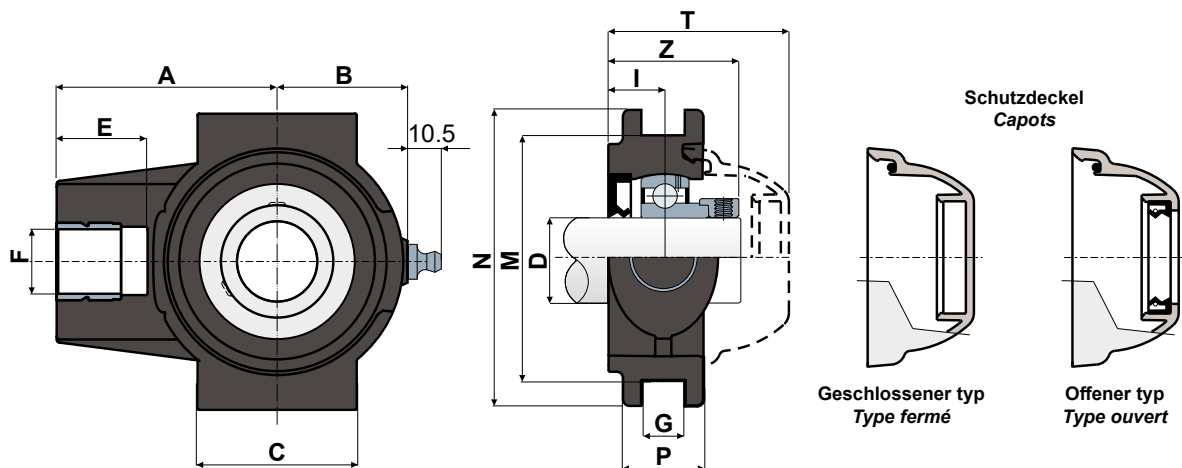

Compact pillow blocks - Series **ST/CX EC LL**  
*Supporti per tenditori - Serie ST/CX EC LL*

Ohne Kappe  
*Sans capot*

Anwendungsbeispiel  
*Exemple d'application*

- 1 - Gehäuse aus Polyamid Schwarz oder Weiß, glasfaserverstärkt.
- 2 - Wasserdichte hintere Dichtung aus NBR-Gummi für Drehwellen.
- 3 - Lager aus Chromstahl.
- 4 - Schmiernippel gerade mit 1/8-Gewinde aus vernickeltem Messing (fehlt bei den Versionen mit LONG LIFE-Lager).
- 5 - Buchse aus vernickeltem Messing.

- 1 - Bride en polyamide renforcé avec fibre de verre couleur noir ou blanc.
- 2 - Joint postérieur à tenue étanche en caoutchouc NBR pour arbres rotatifs.
- 3 - Roulement en acier au chrome.
- 4 - Graisseur droit avec filetage 1/8 gaz en laiton nickelé (absent dans les versions avec roulement LONG LIFE).
- 5 - Boucles de renforcement des trous de fixation en laiton nickelé.

Die Abmessungen des Lager entsprechen der ISO-Norm 3228  
Maximaler Fluchtungsfehler des Welle: 2,5°  
Für weitere Informationen kontaktieren Sie bitte unserem technischen-kaufmännischen Büro.

Les dimensions du palier sont conformes à la norme ISO 3228.  
Erreur maximale d'alignement de l'arbre 2,5°.  
Pour toute autre information, contacter notre service technique et commercial.

Technische Daten/Données techniques

LAGER AUS CHROMSTAHL/ROULEMENT EN ACIER AU CHROME

D	SERIE	Artikel nummer/Codes support		Abmessungen/Dimensions (mm)												Lager-Belastung Charge roulement (N)		Halterungs-Belastung Charge support
		LONG LIFE BEARINGS		A	B	C	E	F	G	I	M	N	P	Z	T	C	C0	(N)
		Schwarz Noir	Weiß Blanc															
20	ST/CX 204 EC LL	CPB01137	CPB01140	63,5	35	50	28	M16	13,5	17	76,2	92	25	40,5	56,7	12800	6600	16000
25	ST/CX 205 EC LL	CPB01138	CPB01141	68,5	40,5	50	28	M20	13,5	17	76,2	92	25	40,5	56	14000	7800	24000
30	ST/CX 206 EC LL	CPB01139	CPB01142	77	48	57	28	M24	13,5	18,5	89	104	28	45,2	62	19500	11300	27000