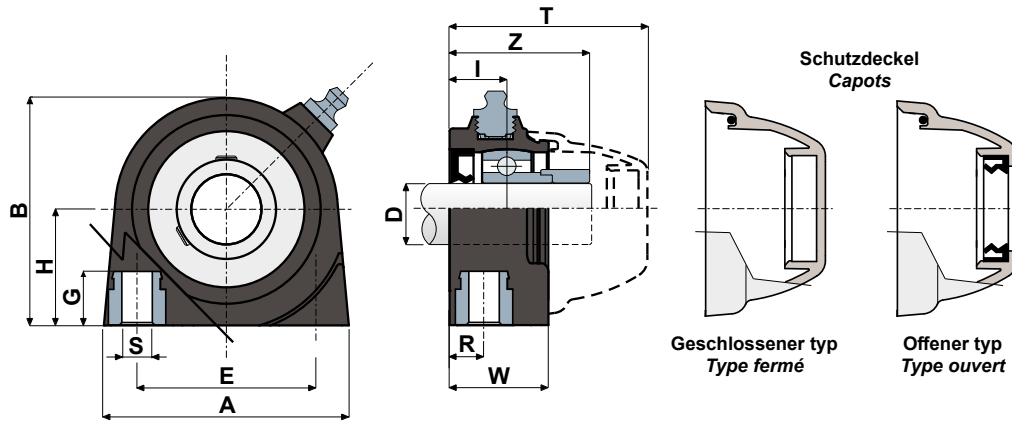

Kompakte Stehlager - Series SPA/CX EC LL
Paliers droits compact - Series SPA/CX EC LL

Ohne Kappe / Sans capot

- 1** - Gehäuse aus Polyamid Schwarz oder Weiß, glasfaserverstärkt.
- 2** - Wasserdichte hintere Dichtung aus NBR-Gummi für Drehwellen.
- 3** - Lager aus Chromstahl.
- 4** - Buchse aus vernickeltem Messing.
- 5** - Schmiernippel gerade mit 1/8-Gewinde aus vernickeltem Messing (fehlt bei den Versionen mit LONG LIFE-Lager).

- 1** - Bride en polyamide renforcé avec fibre de verre couleur noir ou blanc.
- 2** - Joint postérieur à tenue étanche en caoutchouc NBR pour arbres rotatifs.
- 3** - Roulement en acier au chrome.
- 4** - Boucles de renforcement des trous de fixation en laiton nickelé.
- 5** - Graisseur droit avec filetage 1/8 gaz en laiton nickelé (absent dans les versions avec roulement LONG LIFE).

Die Abmessungen des Lager entsprechen der ISO-Norm 3228
 Maximaler Fluchtungsfehler des Welle: 2,5°
Für weitere Informationen kontaktieren Sie bitte unserem technischen-kaufmännischen Büro.

*Les dimensions du palier sont conformes à la norme ISO 3228.
 Erreur maximale d'alignement de l'arbre 2,5°.
Pour toute autre information, contacter notre service technique et commercial.*

Technische Daten/Données techniques

LAGER AUS CHROMSTAHL / ROULEMENT EN ACIER AU CHROME

D	SERIE	Artikel nummer/Codes support		Abmessungen/Dimensions (mm)											Lager-Belastung Charge roulement (N)		Halterungs-Belastung Charge support
		LONG LIFE BEARINGS		E	A	S	G	H	B	R	W	I	Z	T	C	C0	(N)
		Schwarz Noir	Weiß Blanc														
20	SPA/CX 204 EC LL	CPB01109	CPB01111	50,8	70	M8	13	33,2	65	10	28	16,2	39,7	56	12800	6600	2500
25	SPA/CX 205 EC LL	CPB01110	CPB01112	50,8	75	M10	13	36,5	72	12	30	18,8	42,3	58	14000	7800	3000