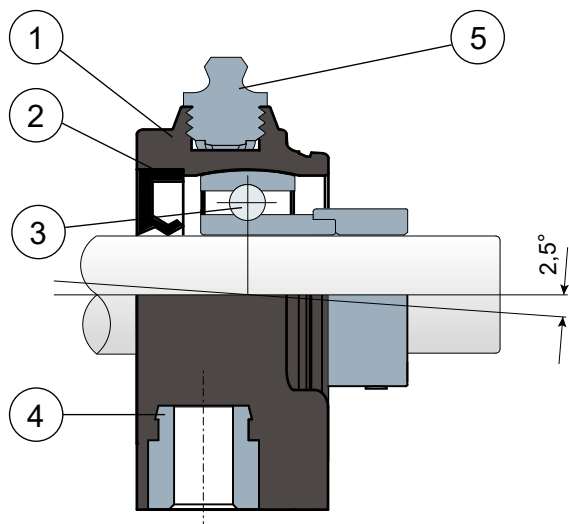

Kompakte Stehlager - Series SPA/CX EC LL
Paliers droits compact - Series SPA/CX EC LL

Ohne Kappe / Sans capot

- 1** - Gehäuse aus Polyamid Schwarz oder Weiß, glasfaserverstärkt.
- 2** - Wasserdichte hintere Dichtung aus NBR-Gummi für Drehwellen.
- 3** - Lager aus Chromstahl.
- 4** - Buchse aus vernickeltem Messing.
- 5** - Schmiernippel gerade mit 1/8-Gewinde aus vernickeltem Messing (fehlt bei den Versionen mit LONG LIFE-Lager).

- 1** - Bride en polyamide renforcé avec fibre de verre couleur noir ou blanc.
- 2** - Joint postérieur à tenue étanche en caoutchouc NBR pour arbres rotatifs.
- 3** - Roulement en acier au chrome.
- 4** - Boucles de renforcement des trous de fixation en laiton nickelé.
- 5** - Graisseur droit avec filetage 1/8 gaz en laiton nickelé (absent dans les versions avec roulement LONG LIFE).

Die Abmessungen des Lager entsprechen der ISO-Norm 3228
 Maximaler Fluchtungsfehler des Welle: 2,5°
Für weitere Informationen kontaktieren Sie bitte unserem technischen-kaufmännischen Büro.

*Les dimensions du palier sont conformes à la norme ISO 3228.
 Erreur maximale d'alignement de l'arbre 2,5°.
Pour toute autre information, contacter notre service technique et commercial.*

Technische Daten/Données techniques

LAGER AUS CHROMSTAHL / ROULEMENT EN ACIER AU CHROME

D	SERIE	Artikel nummer/Codes support		Abmessungen/Dimensions (mm)											Lager-Belastung Charge roulement (N)		Halterungs-Belastung Charge support
		LONG LIFE BEARINGS		E	A	S	G	H	B	R	W	I	Z	T	C	C0	(N)
		Schwarz Noir	Weiß Blanc														
20	SPA/CX 204 EC LL	CPB01109	CPB01111	50,8	70	M8	13	33,2	65	10	28	16,2	39,7	56	12800	6600	2500
25	SPA/CX 205 EC LL	CPB01110	CPB01112	50,8	75	M10	13	36,5	72	12	30	18,8	42,3	58	14000	7800	3000