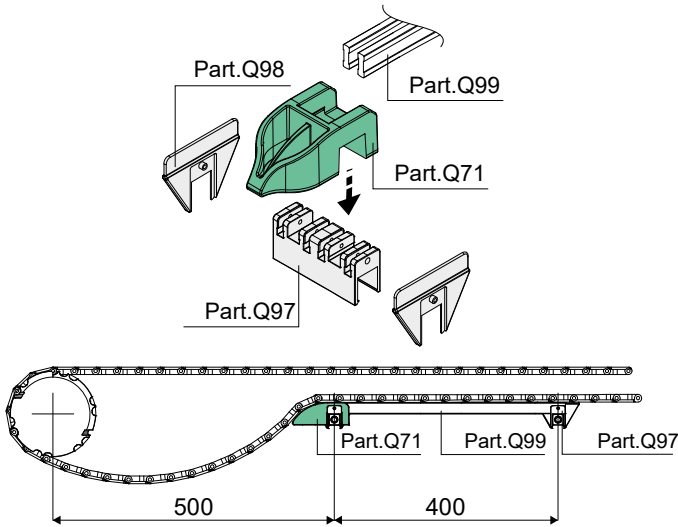

**Башмак для возврата цепей - Part. Q71**  
**Patín para retorno de cadenas - Part. Q71**

Пример установки  
Ejemplo de aplicación

Type	Code
Q71	CPB00599

**МАТЕРИАЛЫ:** Башмак из полиэтилена высокой плотности HD зеленого цвета. **ХАРАКТЕРИСТИКИ:** Используется с распорками дет. Q95, Q96, Q97 и с дет. Q99. Монтаж надавливанием.

**MATERIALES:** Patín de polietileno HD de color verde. **CARACTERÍSTICAS:** Para usar con los distanciadores Tipo Q95, Q96 y Q97 y con el Perfil de deslizamiento Tipo Q99. Montaje por presión.

**Направляющая пластинка - Part. Q98**  
**Placa de guía - Part. Q98**

Пример установки  
Ejemplo de aplicación

Тип/Version	Type	Code
боковая/Lateral	Q98A	CPB00600
центральная/Central	Q98B	CPC00601

**МАТЕРИАЛЫ:** Striker in polyamide black colour. **FEATURES:** To be used together with the spacers Part. Q95, Q96, Q97.

Пример установки  
Ejemplo de aplicación

Type	Code
Q99	CPB00602

**МАТЕРИАЛЫ:** Экструдированное изделие из полистилена зеленого цвета. **ХАРАКТЕРИСТИКИ:** Используется с распорками дет. Q95, Q96, Q97.

**УПАКОВКА:** Изделие продается в метрах - минимальное количество 60 м. **MATERIALES:** Extruido de polietileno de color verde. **CARACTERÍSTICAS:** Para usar con los distanciadores Tipo Q95, Q96 y Q97. **CONFECCIÓN:** Artículo vendido por metro. Min. 60 m.