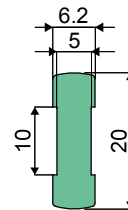

Профиль скольжения - Part. Q99
Perfil de deslizamiento - Part. Q99

Пример установки
Ejemplo de aplicación

Type	Code
Q99	CPB00602

МАТЕРИАЛЫ: Экструдированное изделие из полистилена зеленого цвета. **ХАРАКТЕРИСТИКИ:** Используется с распорками дет. Q95, Q96, Q97.

УПАКОВКА: Изделие продается в метрах - минимальное количество 60 м. **MATERIALES:** Extruido de polietileno de color verde. **CARACTERÍSTICAS:** Para usar con los distanciadores Tipo Q95, Q96 y Q97. **CONFECCIÓN:** Artículo vendido por metro. Min. 60 m.