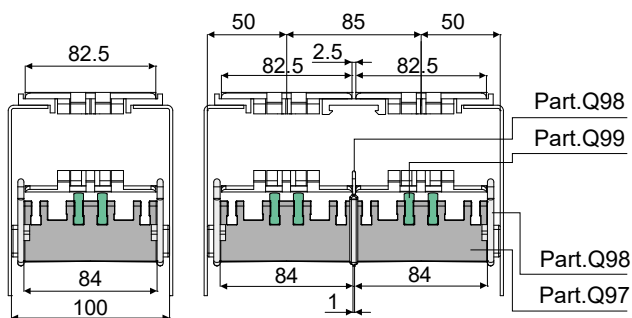

Профиль скольжения - Part. Q99
Perfil de deslizamiento - Part. Q99

Пример установки
Ejemplo de aplicación

Type	Code
Q99	CPB00602

МАТЕРИАЛЫ: Экструдированное изделие из полистилена зеленого цвета. **ХАРАКТЕРИСТИКИ:** Используется с распорками дет. Q95, Q96, Q97.

УПАКОВКА: Изделие продается в метрах - минимальное количество 60 м. **MATERIALES:** Extruido de polietileno de color verde. **CARACTERÍSTICAS:** Para usar con los distanciadores Tipo Q95, Q96 y Q97. **CONFECCIÓN:** Artículo vendido por metro. Min. 60 m.