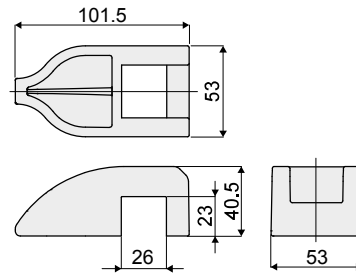

**Башмак для возврата цепей - Part. Q71**  
**Patín para retorno de cadenas - Part. Q71**

Пример установки  
Ejemplo de aplicación

Type	Code
Q71	CPB00599

**МАТЕРИАЛЫ:** Башмак из полиэтилена высокой плотности HD зеленого цвета. **ХАРАКТЕРИСТИКИ:** Используется с распорками дет. Q95, Q96, Q97 и с дет. Q99. Монтаж надавливанием.

**MATERIALES:** Patín de polietileno HD de color verde. **CARACTERÍSTICAS:** Para usar con los distanciadores Tipo Q95, Q96 y Q97 y con el Perfil de deslizamiento Tipo Q99. Montaje por presión.

**Направляющая пластинка - Part. Q98**  
**Placa de guía - Part. Q98**