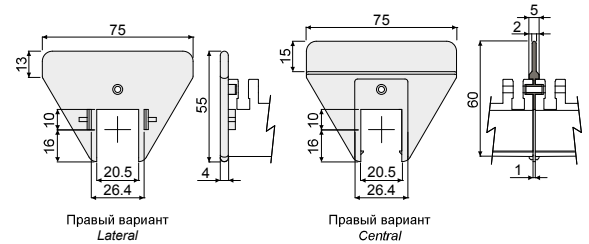

Направляющая пластинка - Part. Q98
Placa de guía - Part. Q98

Пример установки
Ejemplo de aplicación

Тип/Version	Type	Code
боковая/Lateral	Q98A	CPB00600
центральная/Central	Q98B	CPC00601

МАТЕРИАЛЫ: Striker in polyamide black colour. **FEATURES:** To be used together with the spacers Part. Q95, Q96, Q97.

MATERIALI: Piastrina in poliammide colore nero. **CARATTERISTICHE:** Da utilizzare con i distanziali Part. Q95, Q96, Q97.