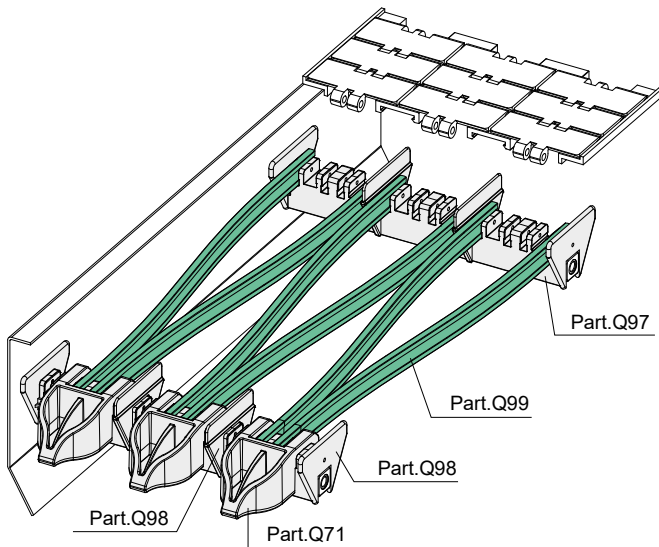

**Башмак для возврата цепей - Part. Q71**  
**Patín para retorno de cadenas - Part. Q71**

Пример установки  
Ejemplo de aplicación

Type	Code
Q71	CPB00599

**МАТЕРИАЛЫ:** Башмак из полиэтилена высокой плотности HD зеленого цвета. **ХАРАКТЕРИСТИКИ:** Используется с распорками дет. Q95, Q96, Q97 и с дет. Q99. Монтаж надавливанием.

**MATERIALES:** Patín de polietileno HD de color verde. **CARACTERÍSTICAS:** Para usar con los distanciadores Tipo Q95, Q96 y Q97 y con el Perfil de deslizamiento Tipo Q99. Montaje por presión.

**Направляющая пластинка - Part. Q98**  
**Placa de guía - Part. Q98**

Пример установки  
Ejemplo de aplicación

Тип/Version	Type	Code
боковая/Lateral	Q98A	CPB00600
центральная/Central	Q98B	CPC00601

**МАТЕРИАЛЫ:** Striker in polyamide black colour. **FEATURES:** To be used together with the spacers Part. Q95, Q96, Q97.