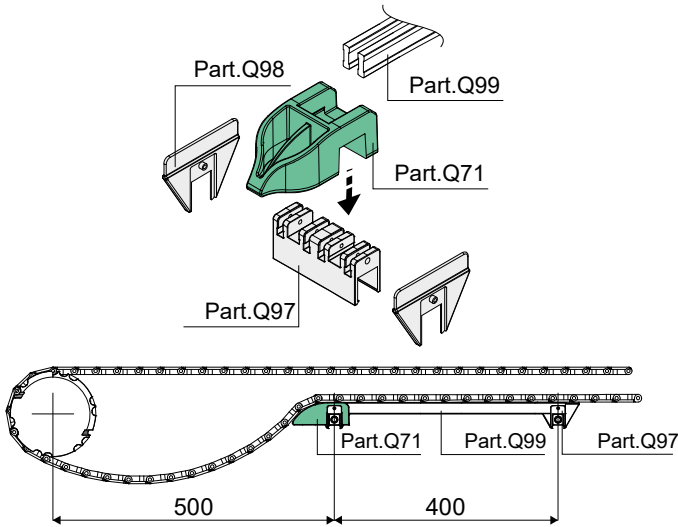

Башмак для возврата цепей - Part. Q71
Patín para retorno de cadenas - Part. Q71

Пример установки
Ejemplo de aplicación

Type	Code
Q71	CPB00599

МАТЕРИАЛЫ: Башмак из полиэтилена высокой плотности HD зеленого цвета. **ХАРАКТЕРИСТИКИ:** Используется с распорками дет. Q95, Q96, Q97 и с дет. Q99. Монтаж надавливанием.

MATERIALES: Patín de polietileno HD de color verde. **CARACTERÍSTICAS:** Para usar con los distanciadores Tipo Q95, Q96 y Q97 y con el Perfil de deslizamiento Tipo Q99. Montaje por presión.

Направляющая пластинка - Part. Q98
Placa de guía - Part. Q98

Пример установки
Ejemplo de aplicación

Тип/Version	Type	Code
боковая/Lateral	Q98A	CPB00600
центральная/Central	Q98B	CPC00601

МАТЕРИАЛЫ: Striker in polyamide black colour. **FEATURES:** To be used together with the spacers Part. Q95, Q96, Q97.

MATERIALES: Extruido de polietileno de color verde. **CARACTERÍSTICAS:** Para usar con los distanciadores Tipo Q95, Q96 y Q97. **CONFECCIÓN:** Artículo vendido por metro. Min. 60 m.