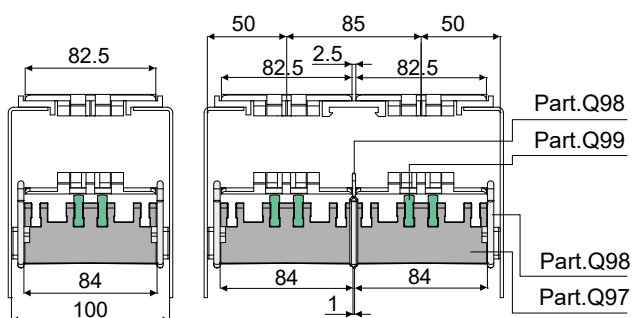

Профиль скольжения - Part. Q99
Perfil de deslizamiento - Part. Q99

Пример установки
Ejemplo de aplicación

Type	Code
Q99	CPB00602

МАТЕРИАЛЫ: Экструдированное изделие из полиэтилена зеленого цвета. **ХАРАКТЕРИСТИКИ:** Используется с распорками дет. Q95, Q96, Q97. **УПАКОВКА:** Изделие продается в метрах - минимальное количество 60 м.

MATERIALES: Extruido de polietileno de color verde. **CARACTERÍSTICAS:** Para usar con los distanciadores Tipo Q95, Q96 y Q97. **CONFECCIÓN:** Artículo vendido por metro. Min. 60 m.