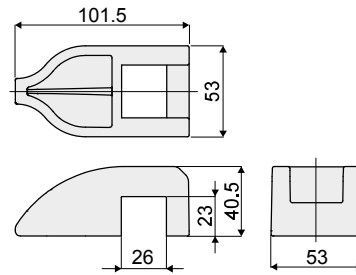

Башмак для возврата цепей - Part. Q71
Patín para retorno de cadenas - Part. Q71

Пример установки
Ejemplo de aplicación

Type	Code
Q71	CPB00599

МАТЕРИАЛЫ: Башмак из полиэтилена высокой плотности HD зеленого цвета. **ХАРАКТЕРИСТИКИ:** Используется с распорками дет. Q95, Q96, Q97 и с дет. Q99. Монтаж надавливанием.

MATERIALES: Patín de polietileno HD de color verde. **CARACTERÍSTICAS:** Para usar con los distanciadores Tipo Q95, Q96 y Q97 y con el Perfil de deslizamiento Tipo Q99. Montaje por presión.

Направляющая пластинка - Part. Q98
Placa de guía - Part. Q98