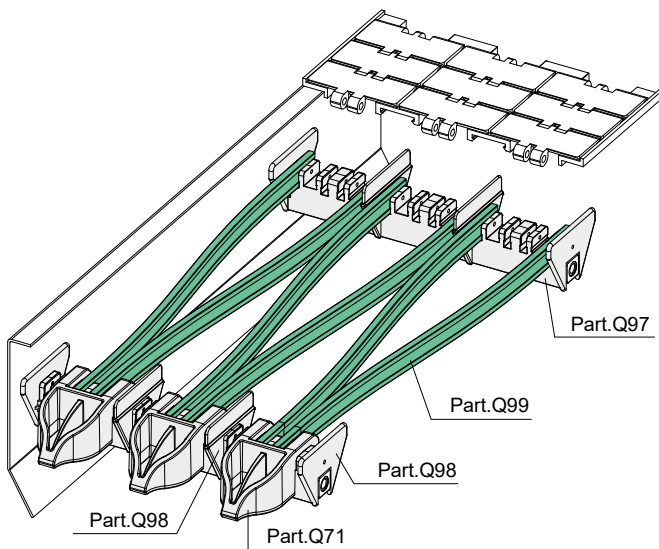

Башмак для возврата цепей - Part. Q71
Patín para retorno de cadenas - Part. Q71

Пример установки
Ejemplo de aplicación

Type	Code
Q71	CPB00599

МАТЕРИАЛЫ: Башмак из полиэтилена высокой плотности HD зеленого цвета. **ХАРАКТЕРИСТИКИ:** Используется с распорками дет. Q95, Q96, Q97 и с дет. Q99. Монтаж надавливанием.

MATERIALES: Patín de polietileno HD de color verde. **CARACTERÍSTICAS:** Para usar con los distanciadores Tipo Q95, Q96 y Q97 y con el Perfil de deslizamiento Tipo Q99. Montaje por presión.

Направляющая пластинка - Part. Q98
Placa de guía - Part. Q98

Пример установки
Ejemplo de aplicación

Тип/Version	Type	Code
боковая/Lateral	Q98A	CPB00600
центральная/Central	Q98B	CPC00601

МАТЕРИАЛЫ: Striker in polyamide black colour. **FEATURES:** To be used together with the spacers Part. Q95, Q96, Q97.

MATERIALES: Extruido de polietileno de color verde. **CARACTERÍSTICAS:** Para usar con los distanciadores Tipo Q95, Q96 y Q97. **CONFECCIÓN:** Artículo vendido por metro. Min. 60 m.