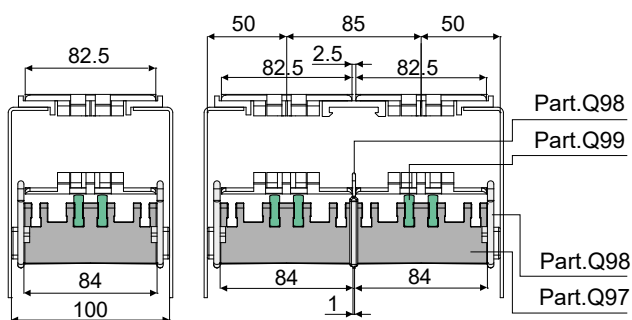

Профиль скольжения - Part. Q99
Perfil de deslizamiento - Part. Q99

Пример установки
Ejemplo de aplicación

Type	Code
Q99	CPB00602

МАТЕРИАЛЫ: Экструдированное изделие из полиэтилена зеленого цвета. **ХАРАКТЕРИСТИКИ:** Используется с распорками дет. Q95, Q96, Q97. **УПАКОВКА:** Изделие продается в метрах - минимальное количество 60 м.

MATERIALES: Extruido de polietileno de color verde. **CARACTERÍSTICAS:** Para usar con los distanciadores Tipo Q95, Q96 y Q97. **CONFECCIÓN:** Artículo vendido por metro. Min. 60 m.