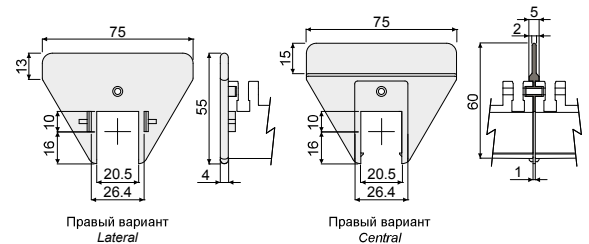

Направляющая пластинка - Part. Q98
Placa de guía - Part. Q98

Пример установки
Ejemplo de aplicación

Тип/Version	Type	Code
боковая/Lateral	Q98A	CPB00600
центральная/Central	Q98B	CPC00601

МАТЕРИАЛЫ: Striker in polyamide black colour. **FEATURES:** To be used together with the spacers Part. Q95, Q96, Q97.

MATERIALI: Piastrina in poliammide colore nero. **CARATTERISTICHE:** Da utilizzare con i distanziali Part. Q95, Q96, Q97.