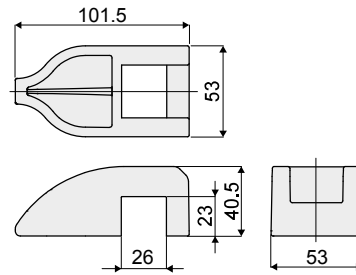

Башмак для возврата цепей - Part. Q71
Patín para retorno de cadenas - Part. Q71

Пример установки
Ejemplo de aplicación

Type	Code
Q71	CPB00599

МАТЕРИАЛЫ: Башмак из полиэтилена высокой плотности HD зеленого цвета. **ХАРАКТЕРИСТИКИ:** Используется с распорками дет. Q95, Q96, Q97 и с дет. Q99. Монтаж надавливанием.

MATERIALES: Patín de polietileno HD de color verde. **CARACTERÍSTICAS:** Para usar con los distanciadores Tipo Q95, Q96 y Q97 y con el Perfil de deslizamiento Tipo Q99. Montaje por presión.