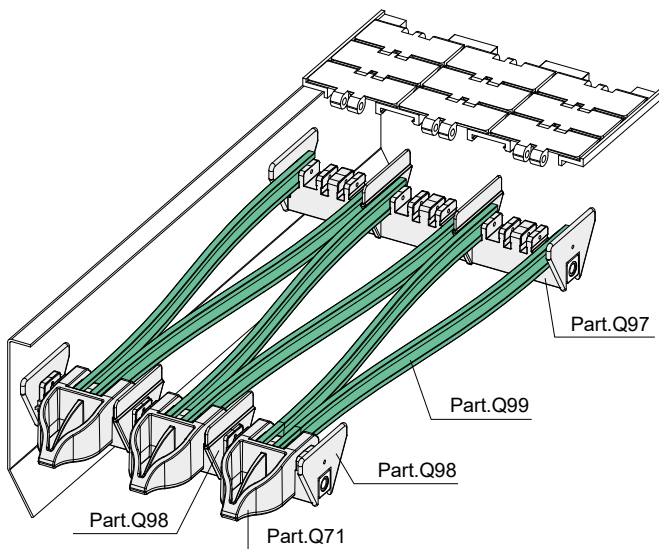

**Башмак для возврата цепей - Part. Q71**  
**Patín para retorno de cadenas - Part. Q71**

Пример установки  
Ejemplo de aplicación

Type	Code
Q71	CPB00599

**МАТЕРИАЛЫ:** Башмак из полиэтилена высокой плотности HD зеленого цвета. **ХАРАКТЕРИСТИКИ:** Используется с распорками дет. Q95, Q96, Q97 и с дет. Q99. Монтаж надавливанием.

**MATERIALES:** Patín de polietileno HD de color verde. **CARACTERÍSTICAS:** Para usar con los distanciadores Tipo Q95, Q96 y Q97 y con el Perfil de deslizamiento Tipo Q99. Montaje por presión.

**Направляющая пластинка - Part. Q98**  
**Placa de guía - Part. Q98**

Пример установки  
Ejemplo de aplicación

Тип/Version	Type	Code
боковая/Lateral	Q98A	CPB00600
центральная/Central	Q98B	CPC00601

**МАТЕРИАЛЫ:** Striker in polyamide black colour. **FEATURES:** To be used together with the spacers Part. Q95, Q96, Q97.

**MATERIALES:** Extruido de polietileno de color verde. **CARACTERÍSTICAS:** Para usar con los distanciadores Tipo Q95, Q96 y Q97. **CONFECCIÓN:** Artículo vendido por metro. Min. 60 m.