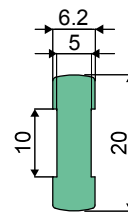

Профиль скольжения - Part. Q99
Perfil de deslizamiento - Part. Q99

Пример установки
Ejemplo de aplicación

Type	Code
Q99	CPB00602

МАТЕРИАЛЫ: Экструдированное изделие из полиэтилена зеленого цвета. **ХАРАКТЕРИСТИКИ:** Используется с распорками дет. Q95, Q96, Q97. **УПАКОВКА:** Изделие продается в метрах - минимальное количество 60 м.

MATERIALES: Extruido de polietileno de color verde. **CARACTERÍSTICAS:** Para usar con los distanciadores Tipo Q95, Q96 y Q97. **CONFECCIÓN:** Artículo vendido por metro. Min. 60 m.