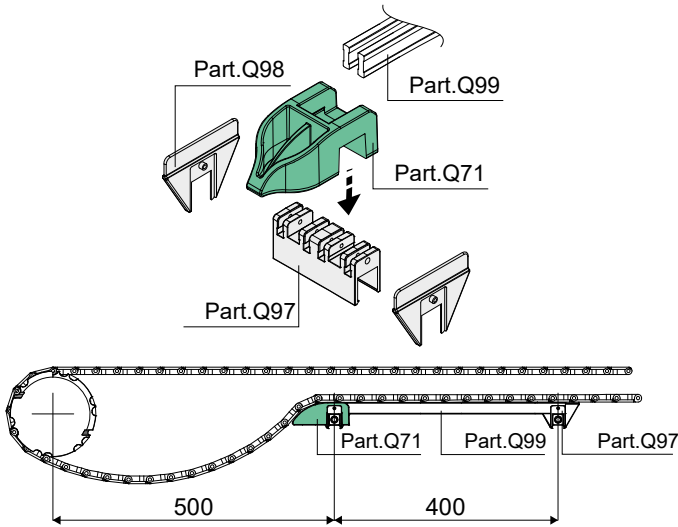

**Башмак для возврата цепей - Part. Q71**  
**Patín para retorno de cadenas - Part. Q71**

Пример установки  
Ejemplo de aplicación

Type	Code
Q71	CPB00599

**МАТЕРИАЛЫ:** Башмак из полиэтилена высокой плотности HD зеленого цвета. **ХАРАКТЕРИСТИКИ:** Используется с распорками дет. Q95, Q96, Q97 и с дет. Q99. Монтаж надавливанием.

**MATERIALES:** Patín de polietileno HD de color verde. **CARACTERÍSTICAS:** Para usar con los distanciadores Tipo Q95, Q96 y Q97 y con el Perfil de deslizamiento Tipo Q99. Montaje por presión.

**Направляющая пластинка - Part. Q98**  
**Placa de guía - Part. Q98**

Пример установки  
Ejemplo de aplicación

Тип/Version	Type	Code
боковая/Lateral	Q98A	CPB00600
центральная/Central	Q98B	CPC00601

**МАТЕРИАЛЫ:** Striker in polyamide black colour. **FEATURES:** To be used together with the spacers Part. Q95, Q96, Q97.

**MATERIALES:** Extruido de polietileno de color verde. **CARACTERÍSTICAS:** Para usar con los distanciadores Tipo Q95, Q96 y Q97. **CONFECCIÓN:** Artículo vendido por metro. Min. 60 m.