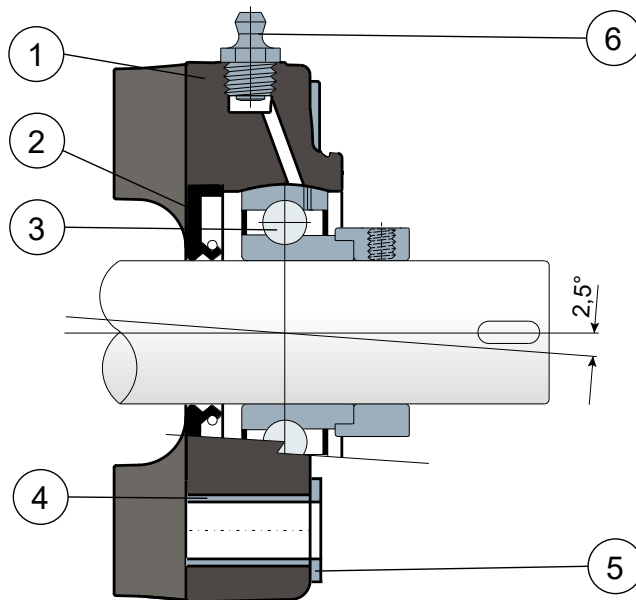

Lager mit quadratischem Gehäuse - Series HSF/CX EC
Paliers à bride carrée - Series HSF/CX EC

HYGIENIC
ECCENTRIC

Ohne Kappe
Sans capot

Anwendungsbeispiele
Exemple d'applications

- 1 - Externer Trägerkörper aus Polyamid in **BLAU RAL 5005**, glasfaserverstärkt.
- 2 - Wasserdichte hintere Dichtung aus NBR-Gummi für Drehwellen.
- 3 - Lager aus Chromstahl.
- 4 - Unterlegscheibe UNI 6592 aus Edelstahl AISI 304.
- 5 - Distanzstück zur Verstärkung der Befestigung aus Edelstahl AISI 304.
- 6 - Schmiernippel gerade mit 1/8-Gewinde aus vernickeltem Messing.

- 1 - Corps externe du support en polyamide **BLEU RAL 5005** renforcé avec des fibres de verre.
- 2 - Joint postérieur à tenue étanche en caoutchouc NBR pour arbres rotatifs.
- 3 - Roulement en acier au chrome.
- 4 - Rondelle d'appui UNI 6592 en acier inox AISI 304.
- 5 - Boucles de renforcement des trous de fixation en acier inox AISI 304.
- 6 - Graisseur droit avec filetage 1/8 gaz en acier inox AISI 303.

Die Abmessungen des Lager entsprechen der ISO-Norm 3228
 Maximaler Fluchtungsfehler des Welle: 2,5°

Für weitere Informationen kontaktieren Sie bitte unserem technischen-kaufmännischen Büro.

Les dimensions du palier sont conformes à la norme ISO 3228.
 Erreur maximale d'alignement de l'arbre 2,5°.

Pour toute autre information, contacter notre service technique et commercial.

Technische Daten/Données techniques

LAGER AUS CHROMSTAHL / ROULEMENT EN ACIER AU CHROME

D	SERIE	Code	Abmessungen/Dimensions (mm)									Lager-Belastung Charge roulement (N)		Halterungs-Belastung Charge support (N)
			E	A	S	F	G	I	Z	U	T	C	C0	(N)
25	HSF/CX 205 EC	CPC00837	70	99,5	10,5	15	22	17,4	40,9	52,9	55,4	14000	7800	17000
30	HSF/CX 206 EC	CPC00838	83	113	10,5	15	26	20	46,7	59,4	61,9	19500	11300	17500