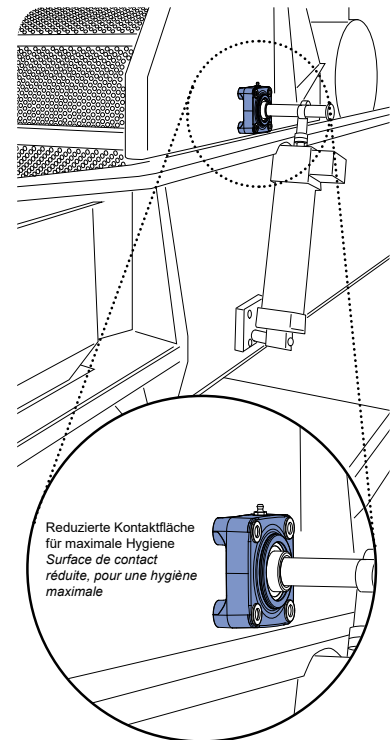

Lager mit quadratischem Gehäuse - Series HSF/CX EC
Paliers à bride carrée - Series HSF/CX EC

HYGIENIC
ECCENTRIC

Ohne Kappe
Sans capot

Anwendungsbeispiele
Exemple d'applications

- 1 - Externer Trägerkörper aus Polyamid in **BLAU RAL 5005**, glasfaserverstärkt.
- 2 - Wasserdichte hintere Dichtung aus NBR-Gummi für Drehwellen.
- 3 - Lager aus Chromstahl.
- 4 - Unterlegscheibe UNI 6592 aus Edelstahl AISI 304.
- 5 - Distanzstück zur Verstärkung der Befestigung aus Edelstahl AISI 304.
- 6 - Schmiernippel gerade mit 1/8-Gewinde aus vernickeltem Messing.

- 1 - Corps externe du support en polyamide **BLEU RAL 5005** renforcé avec des fibres de verre.
- 2 - Joint postérieur à tenue étanche en caoutchouc NBR pour arbres rotatifs.
- 3 - Roulement en acier au chrome.
- 4 - Rondelle d'appui UNI 6592 en acier inox AISI 304.
- 5 - Boucles de renforcement des trous de fixation en acier inox AISI 304.
- 6 - Graisseur droit avec filetage 1/8 gaz en acier inox AISI 303.

Die Abmessungen des Lager entsprechen der ISO-Norm 3228
 Maximaler Fluchtungsfehler des Welle: 2,5°

Für weitere Informationen kontaktieren Sie bitte unserem technischen-kaufmännischen Büro.

Les dimensions du palier sont conformes à la norme ISO 3228.
 Erreur maximale d'alignement de l'arbre 2,5°.

Pour toute autre information, contacter notre service technique et commercial.

Technische Daten/Données techniques

LAGER AUS CHROMSTAHL / ROULEMENT EN ACIER AU CHROME

D	SERIE	Code	Abmessungen/Dimensions (mm)									Lager-Belastung Charge roulement (N)		Halterungs-Belastung Charge support (N)
			E	A	S	F	G	I	Z	U	T	C	C0	(N)
25	HSF/CX 205 EC	CPC00837	70	99,5	10,5	15	22	17,4	40,9	52,9	55,4	14000	7800	17000
30	HSF/CX 206 EC	CPC00838	83	113	10,5	15	26	20	46,7	59,4	61,9	19500	11300	17500