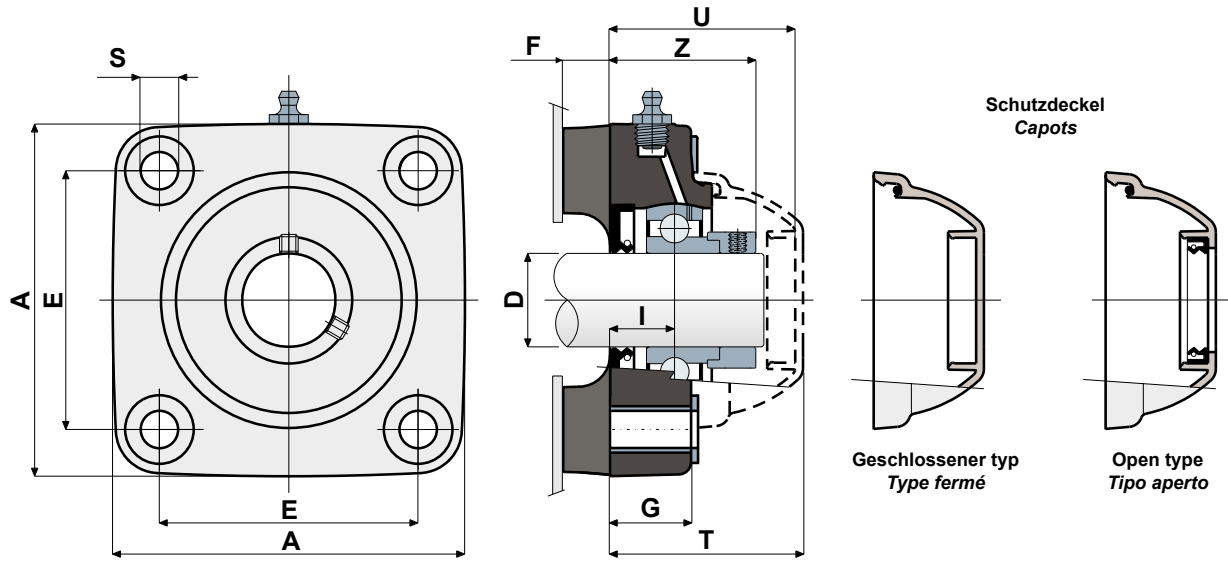

Lager mit quadratischem Gehäuse - Series HSF/CX EC
Paliers à bride carrée - Series HSF/CX EC

HYGIENIC
ECCENTRIC

Ohne Kappe
Sans capot

Anwendungsbeispiele
Exemple d'applications

- 1 - Externer Trägerkörper aus Polyamid in **BLAU RAL 5005**, glasfaserverstärkt.
- 2 - Wasserdichte hintere Dichtung aus NBR-Gummi für Drehwellen.
- 3 - Lager aus Chromstahl.
- 4 - Unterlegscheibe UNI 6592 aus Edelstahl AISI 304.
- 5 - Distanzstück zur Verstärkung der Befestigung aus Edelstahl AISI 304.
- 6 - Schmiernippel gerade mit 1/8-Gewinde aus vernickeltem Messing.

- 1 - Corps externe du support en polyamide **BLEU RAL 5005** renforcé avec des fibres de verre.
- 2 - Joint postérieur à tenue étanche en caoutchouc NBR pour arbres rotatifs.
- 3 - Roulement en acier au chrome.
- 4 - Rondelle d'appui UNI 6592 en acier inox AISI 304.
- 5 - Boucles de renforcement des trous de fixation en acier inox AISI 304.
- 6 - Graisseur droit avec filetage 1/8 gaz en acier inox AISI 303.

Die Abmessungen des Lager entsprechen der ISO-Norm 3228
 Maximaler Fluchtungsfehler des Welle: 2,5°

Für weitere Informationen kontaktieren Sie bitte unserem technischen-kaufmännischen Büro.

Les dimensions du palier sont conformes à la norme ISO 3228.
 Erreur maximale d'alignement de l'arbre 2,5°.

Pour toute autre information, contacter notre service technique et commercial.

Technische Daten/Données techniques

LAGER AUS CHROMSTAHL / ROULEMENT EN ACIER AU CHROME

D	SERIE	Code	Abmessungen/Dimensions (mm)									Lager-Belastung Charge roulement (N)		Halterungs-Belastung Charge support (N)
			E	A	S	F	G	I	Z	U	T	C	C0	(N)
25	HSF/CX 205 EC	CPC00837	70	99,5	10,5	15	22	17,4	40,9	52,9	55,4	14000	7800	17000
30	HSF/CX 206 EC	CPC00838	83	113	10,5	15	26	20	46,7	59,4	61,9	19500	11300	17500