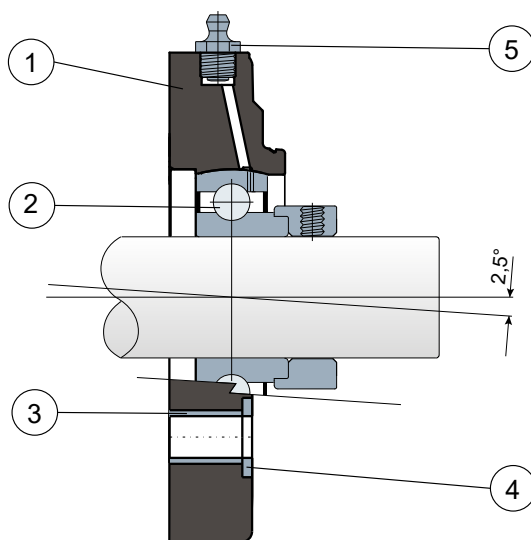

**Round flanged bearing supports - Series SFC EC**  
**Supporti a flangia tonda - Serie SFC EC**

**Without cover and back gasket/Senza coperchio e guarnizione posteriore**

- 1** - Support body made out of black or white colour polyamide reinforced with glass fibers.
- 2** - Chrome steel bearing.
- 3** - Spacer for fixing reinforcement made out of stainless steel AISI 304.
- 4** - UNI 6592 support washer made out of stainless steel AISI 304.
- 5** - Greaser, straight type with 1/8 gas thread, made out of nickel-plated brass.

- 1** - Corpo esterno supporto in poliammide di colore nero o bianco rinforzata con fibre di vetro.
- 2** - Cuscinetto in acciaio al cromo.
- 3** - Distanziale di rinforzo fissaggi in acciaio inox AISI 304.
- 4** - Rosetta di appoggio UNI 6592 in acciaio inox AISI 304.
- 5** - Ingrassatore tipo dritto con filetto da 1/8 gas in ottone nichelato.

Support dimensions respect ISO 3228 set of rules.  
 Maximum shaft alignment error 2,5°.

**For further information please contact our technical office or sales department.**

*Le dimensioni del supporto sono conformi alla norma ISO 3228  
 Errore massimo di allineamento dell'albero 2,5°  
**Per ulteriori informazioni contattare il nostro Ufficio Tecnico commerciale.***

Technical data/Dati tecnici

FLANGE WITHOUT CENTERING RING / FLANGIA SENZA CENTRAGGIO

CHROME STEEL BEARING / CUSCINETTO IN ACCIAIO AL CROMO

D	SERIE	Support codes Codici supporto		Dimensions/Dimensioni (mm)								Bearing load Carico cuscinetto (N)		Bearing support load Carico supporto
		BLACK NERO	WHITE BIANCO	E	A	S	G	I	Z	U	T	C	C0	(N)
35	SFC 207 EC	CPC00954	CPC00955	77,8	137	10,5	26	17	46,7	60,8	63,3	25500	15300	19550