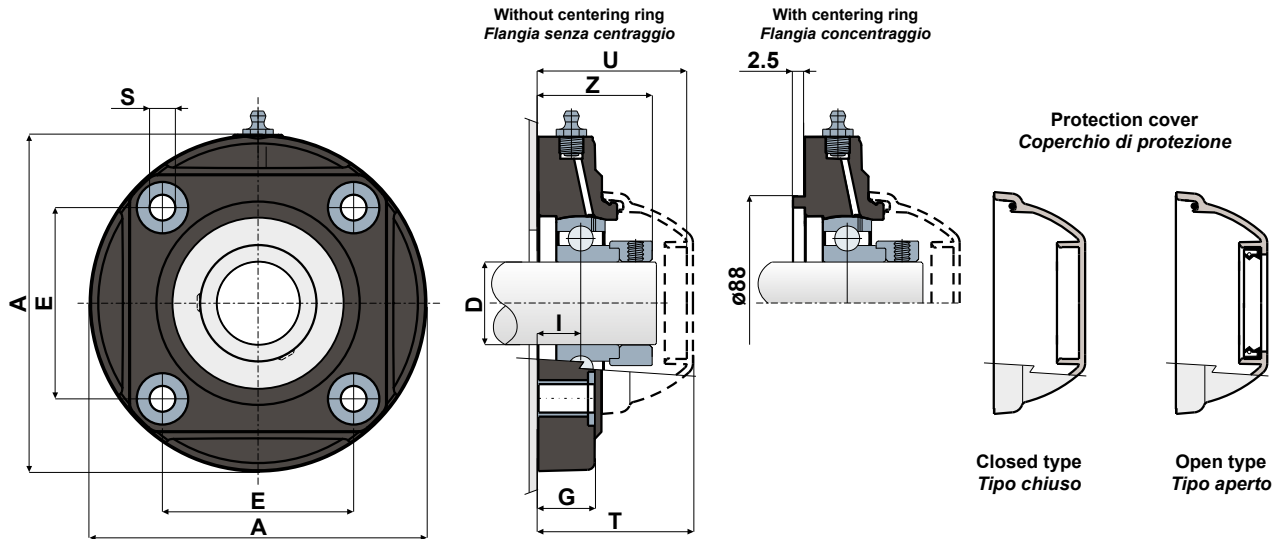

**Round flanged bearing supports - Series SFC EC**  
**Supporti a flangia tonda - Serie SFC EC**

**Without cover and back gasket/Senza coperchio e guarnizione posteriore**

- 1** - Support body made out of black or white colour polyamide reinforced with glass fibers.
- 2** - Chrome steel bearing.
- 3** - Spacer for fixing reinforcement made out of stainless steel AISI 304.
- 4** - UNI 6592 support washer made out of stainless steel AISI 304.
- 5** - Greaser, straight type with 1/8 gas thread, made out of nickel-plated brass.

- 1** - Corpo esterno supporto in poliammide di colore nero o bianco rinforzata con fibre di vetro.
- 2** - Cuscinetto in acciaio al cromo.
- 3** - Distanziale di rinforzo fissaggi in acciaio inox AISI 304.
- 4** - Rosetta di appoggio UNI 6592 in acciaio inox AISI 304.
- 5** - Ingrassatore tipo dritto con filetto da 1/8 gas in ottone nichelato.

Support dimensions respect ISO 3228 set of rules.  
 Maximum shaft alignment error 2,5°.

**For further information please contact our technical office or sales department.**

*Le dimensioni del supporto sono conformi alla norma ISO 3228  
 Errore massimo di allineamento dell'albero 2,5°  
**Per ulteriori informazioni contattare il nostro Ufficio Tecnico commerciale.***

Technical data/Dati tecnici

FLANGE WITHOUT CENTERING RING / FLANGIA SENZA CENTRAGGIO

CHROME STEEL BEARING / CUSCINETTO IN ACCIAIO AL CROMO

D	SERIE	Support codes Codici supporto		Dimensions/Dimensioni (mm)								Bearing load Carico cuscinetto (N)		Bearing support load Carico supporto
		BLACK NERO	WHITE BIANCO	E	A	S	G	I	Z	U	T	C	C0	(N)
35	SFC 207 EC	CPC00954	CPC00955	77,8	137	10,5	26	17	46,7	60,8	63,3	25500	15300	19550