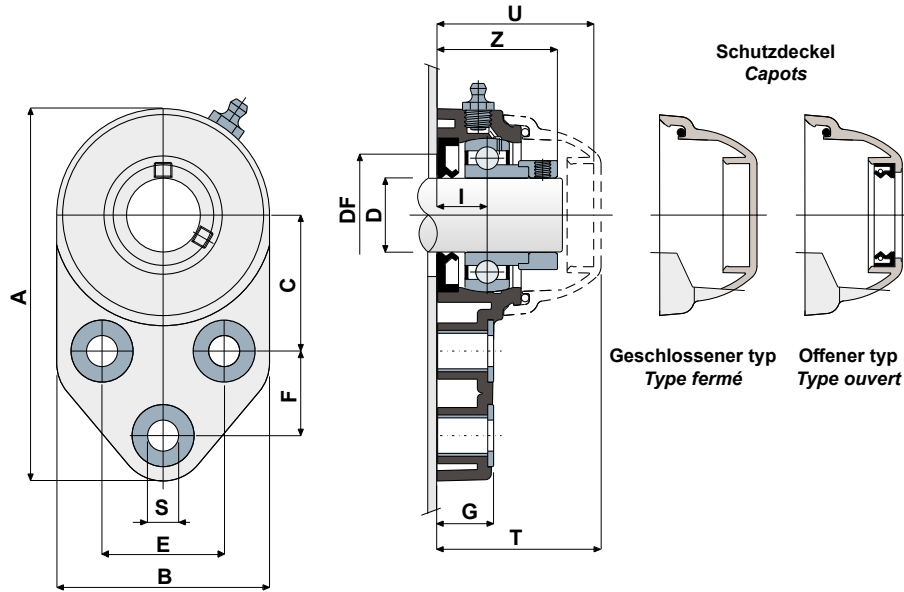

Lager mit einseitigem Flansch - Series SFB/CX EC
Paliers à bride latérale - Series SFB/CX EC

Ohne Kappe / Sans capot

ECCENTRIC

- 1 - Gehäuse aus Polyamid Schwarz oder Weiß, glasfaserverstärkt.
- 2 - Wasserdichte hintere Dichtung aus NBR-Gummi für Drehwellen.
- 3 - Lager aus Chromstahl.
- 4 - Distanzstück zur Verstärkung der Befestigung aus Edelstahl AISI 304.
- 5 - Unterlegscheibe UNI 6592 aus Edelstahl AISI 304.
- 6 - Schmiernippel gerade mit 1/8-Gewinde aus vernickeltem Messing.

- 1 - Bride en polyamide couleur noir ou blanc renforcé avec fibres de verre.
- 2 - Joint postérieur à tenue étanche en caoutchouc NBR pour arbres rotatifs.
- 3 - Roulement en acier au chrome.
- 4 - Boucles de renforcement des trous de fixation en acier inox AISI 304.
- 5 - Rondelle d'appui UNI 6592 en acier inox AISI 304.
- 6 - Graisseur droit avec filetage 1/8 gaz en laiton nickelé.

Maximaler Fluchtungsfehler des Welle: 2,5°

Für weitere Informationen kontaktieren Sie bitte unserem technischen-kaufmännischen Büro.

Erreur maximale d'alignement de l'arbre 2,5°.

Pour toute autre information, contacter notre service technique et commercial.

Technische Daten/Données techniques

LAGER AUS CHROMSTAHL / ROULEMENT EN ACIER AU CHROME

D	SERIE	Artikel nummer Codes support		Abmessungen/Dimensions (mm)													Lager-Belastung Charge roulement (N)		Halterungs-Belastung Charge support
		Schwarz Noir	Weiß Blanc	E	A	B	C	F	S	G	I	Z	U	T	DF		C	C0	(N)
															Max	Min			
20	SFB/CX 204 EC	CPC00888	CPC00893	41,3	126	72	46	28,6	10,5	19	18	41,5	54	56,5	45	40	12800	6600	8500
25	SFB/CX 205 EC	CPC00889	CPC00894	41,3	126	72	46	28,6	10,5	19	17	40,5	52,9	55,4	50	45	14000	7800	9000
30	SFB/CX 206 EC	CPC00890	CPC00895	47,6	142	85	52,4	32	10,5	26,3	20,7	47,4	59,4	61,9	60	50	19500	11300	11000
35	SFB/CX 207 EC	CPC00891	CPC00896	51	155	94	60,5	32	10,5	26,3	20	49,3	61,3	63,8	70	55	25500	15300	13000
40	SFB/CX 208 EC	CPC00892	CPC00897	50	165	100	60,5	41	10,5	26,3	19,5	52,2	65,5	68	78	65	32500	19800	18000