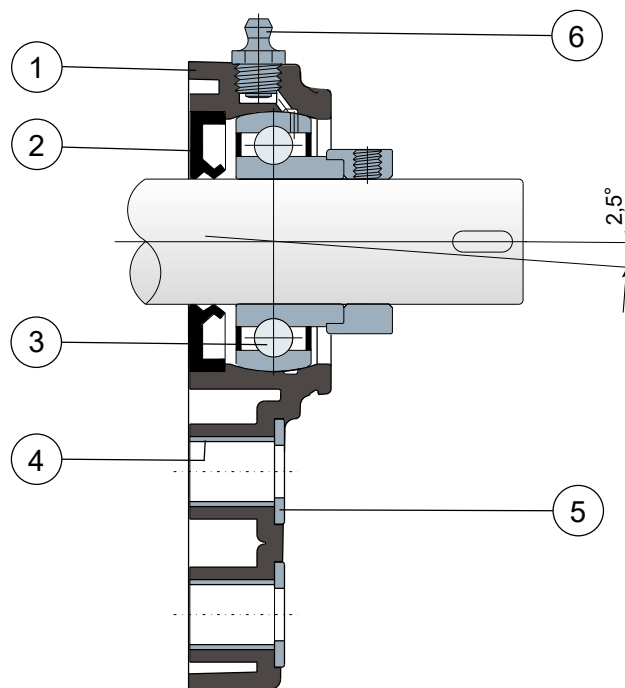

Lager mit einseitigem Flansch - Series SFB/CX EC
Paliers à bride latérale - Series SFB/CX EC

Ohne Kappe / Sans capot

ECCENTRIC

- 1 - Gehäuse aus Polyamid Schwarz oder Weiß, glasfaserverstärkt.
- 2 - Wasserdichte hintere Dichtung aus NBR-Gummi für Drehwellen.
- 3 - Lager aus Chromstahl.
- 4 - Distanzstück zur Verstärkung der Befestigung aus Edelstahl AISI 304.
- 5 - Unterlegscheibe UNI 6592 aus Edelstahl AISI 304.
- 6 - Schmiernippel gerade mit 1/8-Gewinde aus vernickeltem Messing.

- 1 - Bride en polyamide couleur noir ou blanc renforcé avec fibres de verre.
- 2 - Joint postérieur à tenue étanche en caoutchouc NBR pour arbres rotatifs.
- 3 - Roulement en acier au chrome.
- 4 - Boucles de renforcement des trous de fixation en acier inox AISI 304.
- 5 - Rondelle d'appui UNI 6592 en acier inox AISI 304.
- 6 - Graisseur droit avec filetage 1/8 gaz en laiton nickelé.

Maximaler Fluchtungsfehler des Welle: 2,5°

Für weitere Informationen kontaktieren Sie bitte unserem technischen-kaufmännischen Büro.

Erreur maximale d'alignement de l'arbre 2,5°.

Pour toute autre information, contacter notre service technique et commercial.

Technische Daten/Données techniques

LAGER AUS CHROMSTAHL / ROULEMENT EN ACIER AU CHROME

D	SERIE	Artikel nummer Codes support		Abmessungen/Dimensions (mm)													Lager-Belastung Charge roulement (N)		Halterungs-Belastung Charge support
		Schwarz Noir	Weiß Blanc	E	A	B	C	F	S	G	I	Z	U	T	DF		C	C0	(N)
															Max	Min			
20	SFB/CX 204 EC	CPC00888	CPC00893	41,3	126	72	46	28,6	10,5	19	18	41,5	54	56,5	45	40	12800	6600	8500
25	SFB/CX 205 EC	CPC00889	CPC00894	41,3	126	72	46	28,6	10,5	19	17	40,5	52,9	55,4	50	45	14000	7800	9000
30	SFB/CX 206 EC	CPC00890	CPC00895	47,6	142	85	52,4	32	10,5	26,3	20,7	47,4	59,4	61,9	60	50	19500	11300	11000
35	SFB/CX 207 EC	CPC00891	CPC00896	51	155	94	60,5	32	10,5	26,3	20	49,3	61,3	63,8	70	55	25500	15300	13000
40	SFB/CX 208 EC	CPC00892	CPC00897	50	165	100	60,5	41	10,5	26,3	19,5	52,2	65,5	68	78	65	32500	19800	18000