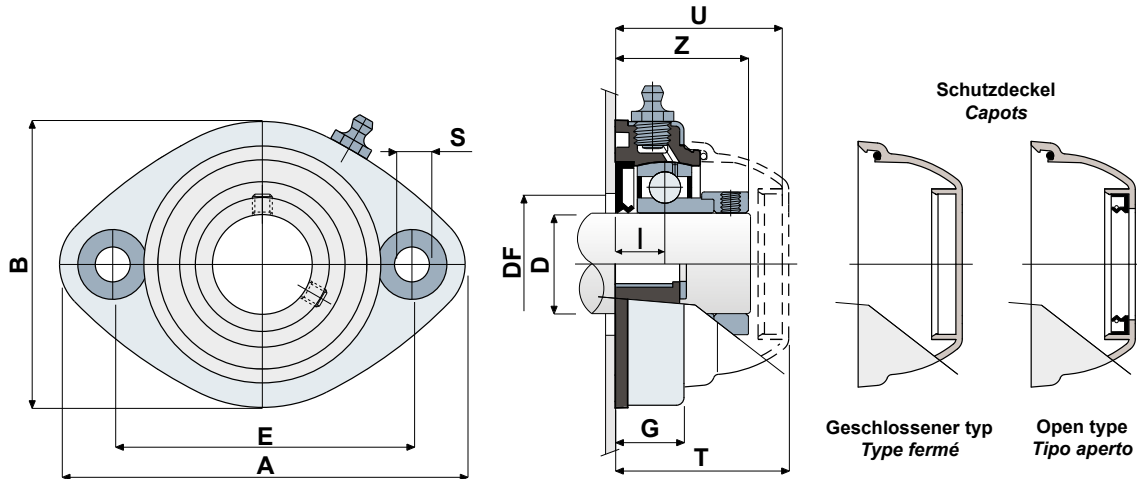

Lager mit ovalem Gehäuse - Series SFL/CXA EC
Paliers à bride ovale - Series SFL/CXA EC

Abdeckung aus Edelstahl AISI 304; ohne Kappe
Revêtement en acier inox AISI 304; sans capot

ECCENTRIC

- 1 - Gehäuse aus Polyamid Schwarz, glasfaserverstärkt.
- 2 - Wasserdichte hintere Dichtung aus NBR-Gummi für Drehwellen.
- 3 - Lager aus Chromstahl.
- 4 - Distanzstück zur Verstärkung der Befestigung aus Edelstahl AISI 304.
- 5 - Außenabdeckung der Halterung aus Edelstahl AISI 304.
- 6 - Schmiernippel gerade mit 1/8-Gewinde aus vernickeltem Messing.

- 1 - Bride en polypropylène renforcé avec fibres de verre couleur noir.
- 2 - Joint postérieur à tenue étanche en caoutchouc NBR pour arbres rotatifs.
- 3 - Roulement en acier au chrome.
- 4 - Boucles de renforcement des trous de fixation en acier inox AISI 304.
- 5 - Revêtement en acier inox AISI 304.
- 6 - Graisseur droit avec filetage 1/8 gaz en laiton nickelé.

Maximaler Fluchtungsfehler des Welle: 2,5°

Für weitere Informationen kontaktieren Sie bitte unserem technischen-kaufmännischen Büro.

Erreur maximale d'alignement de l'arbre 2,5°.

Pour toute autre information, contacter notre service technique et commercial.

Technische Daten/Données techniques

LAGER AUS CHROMSTAHL / ROULEMENT EN ACIER AU CHROME

D	SERIE	Artikel nummer Codes support	Abmessungen/Dimensions (mm)											Lager-Belastung Charge roulement (N)		Halterungs-Belastung Charge support (N)
			E	A	B	S	G	I	Z	U	T	DF		C	C0	
												Max	Min			
30	SFL/CXA 206 EC	CPC00883	117	147	112	11	27	21	47,7	65,5	68	60	50	19500	11300	13000
35	SFL/CXA 207 EC	CPC00884	117	147	112	11	27	20	49,3	65,5	68	70	55	25500	15300	14000
40	SFL/CXA 208 EC	CPC00885	117	147	112	11	27	19,5	52,2	65,5	68	78	65	32500	19800	15000