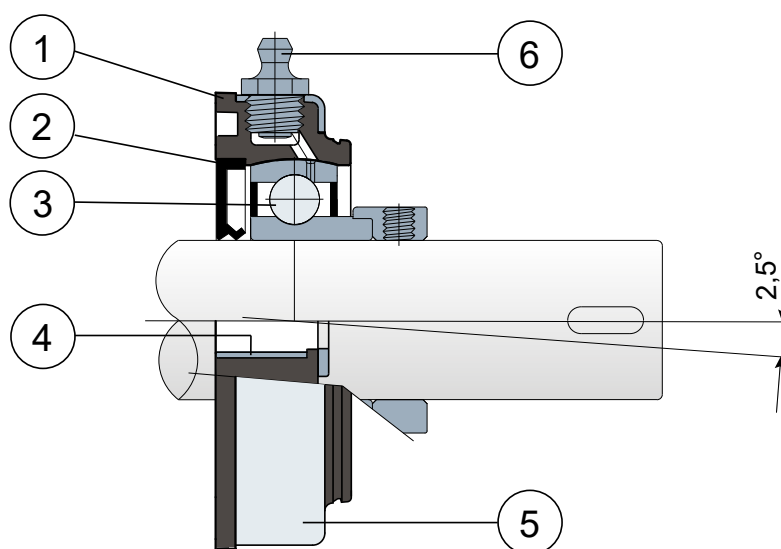

Lager mit ovalem Gehäuse - Series SFL/CXA EC
Paliers à bride ovale - Series SFL/CXA EC

Abdeckung aus Edelstahl AISI 304; ohne Kappe
Revêtement en acier inox AISI 304; sans capot

ECCENTRIC

- 1 - Gehäuse aus Polyamid Schwarz, glasfaserverstärkt.
- 2 - Wasserdichte hintere Dichtung aus NBR-Gummi für Drehwellen.
- 3 - Lager aus Chromstahl.
- 4 - Distanzstück zur Verstärkung der Befestigung aus Edelstahl AISI 304.
- 5 - Außenabdeckung der Halterung aus Edelstahl AISI 304.
- 6 - Schmiernippel gerade mit 1/8-Gewinde aus vernickeltem Messing.

- 1 - Bride en polypropylène renforcé avec fibres de verre couleur noir.
- 2 - Joint postérieur à tenue étanche en caoutchouc NBR pour arbres rotatifs.
- 3 - Roulement en acier au chrome.
- 4 - Boucles de renforcement des trous de fixation en acier inox AISI 304.
- 5 - Revêtement en acier inox AISI 304.
- 6 - Graisseur droit avec filetage 1/8 gaz en laiton nickelé.

Maximaler Fluchtungsfehler des Welle: 2,5°

Für weitere Informationen kontaktieren Sie bitte unserem technischen-kaufmännischen Büro.

Erreur maximale d'alignement de l'arbre 2,5°.

Pour toute autre information, contacter notre service technique et commercial.

Technische Daten/Données techniques

LAGER AUS CHROMSTAHL / ROULEMENT EN ACIER AU CHROME

D	SERIE	Artikel nummer Codes support	Abmessungen/Dimensions (mm)											Lager-Belastung Charge roulement (N)		Halterungs-Belastung Charge support (N)
			E	A	B	S	G	I	Z	U	T	DF		C	C0	
												Max	Min			
30	SFL/CXA 206 EC	CPC00883	117	147	112	11	27	21	47,7	65,5	68	60	50	19500	11300	13000
35	SFL/CXA 207 EC	CPC00884	117	147	112	11	27	20	49,3	65,5	68	70	55	25500	15300	14000
40	SFL/CXA 208 EC	CPC00885	117	147	112	11	27	19,5	52,2	65,5	68	78	65	32500	19800	15000