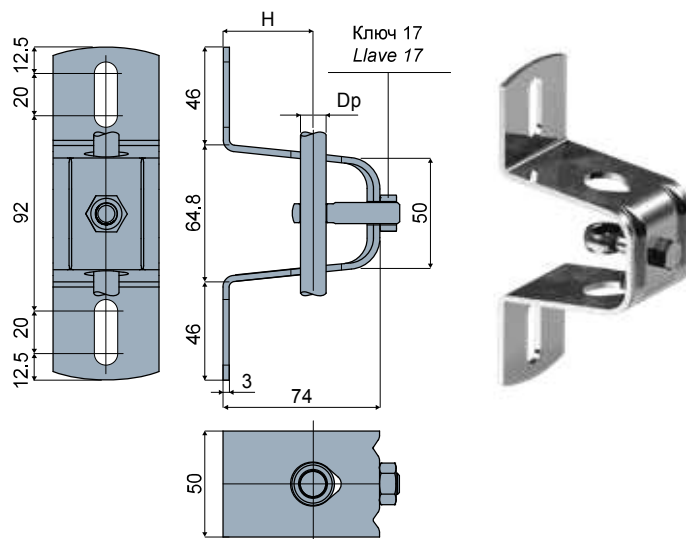

**Боковая опора - Part. Q08**  
**Soporte lateral - Part. Q08**

**Компактная версия / Version compacto**

Type	Code	Dp Диаметр штыря Diámetro perno (mm)	H (mm)
Q08A	CPA00139	12	49
Q08B	CPA00140	14	47
Q08C	CPA00141	16	46
Q08G	CPA00145	20	43

**Пример установки  
Ejemplo de aplicación**

**Стандартная версия / Version standard**

Type	Code	Dp Диаметр штыря Diámetro perno (mm)	H (mm)
Q08D	CPA00142	12	49
Q08E	CPA00143	14	47
Q08F	CPA00144	16	46
Q08H	CPA00146	20	43

**Пример установки  
Ejemplo de aplicación**

 **МАТЕРИАЛЫ:** Корпус опоры, гайка и тяга из нержавеющей стали AISI 304.  
**ХАРАКТЕРИСТИКИ:** Поставляется в комплекте с болтами.

 **MATERIALES:** Cuerpo del soporte, tuerca y perno de ojo de acero inoxidable AISI 304.  
**CARACTERÍSTICAS:** Suministrado completo de pernería.