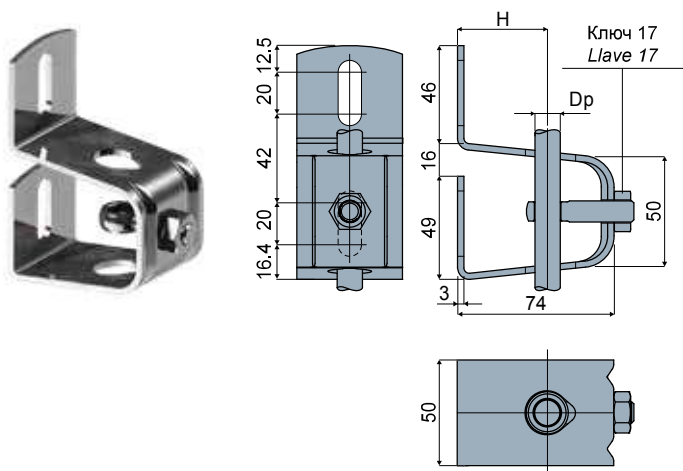

**Боковая опора - Part. Q08**  
**Soporte lateral - Part. Q08**

**Компактная версия / Version compacto**

Type	Code	Dp Диаметр штыря Diámetro perno (mm)	H (mm)
Q08A	CPA00139	12	49
Q08B	CPA00140	14	47
Q08C	CPA00141	16	46
Q08G	CPA00145	20	43

**Пример установки  
Ejemplo de aplicación**

**Стандартная версия / Version standard**

Type	Code	Dp Диаметр штыря Diámetro perno (mm)	H (mm)
Q08D	CPA00142	12	49
Q08E	CPA00143	14	47
Q08F	CPA00144	16	46
Q08H	CPA00146	20	43

**Пример установки  
Ejemplo de aplicación**

 **МАТЕРИАЛЫ:** Корпус опоры, гайка и тяга из нержавеющей стали AISI 304.  
**ХАРАКТЕРИСТИКИ:** Поставляется в комплекте с болтами.

 **MATERIALES:** Cuerpo del soporte, tuerca y perno de ojo de acero inoxidable AISI 304.  
**CARACTERÍSTICAS:** Suministrado completo de pernería.