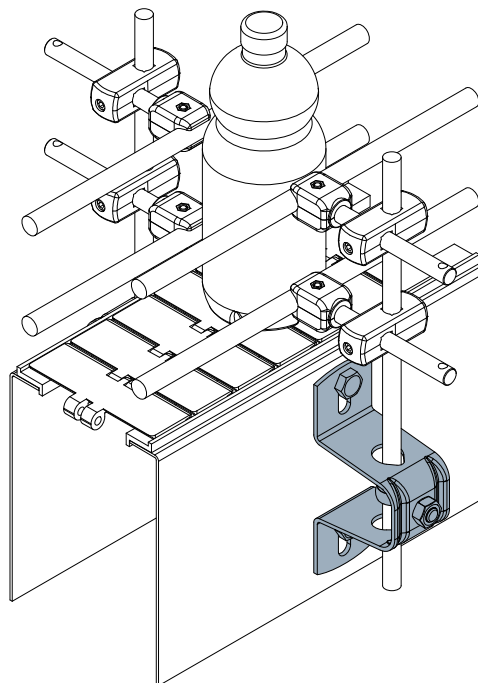

**Боковая опора - Part. Q08**  
**Soporte lateral - Part. Q08**

**Компактная версия / Version compacto**

Type	Code	Dp Диаметр штыря Diámetro perno (mm)	H (mm)
Q08A	CPA00139	12	49
Q08B	CPA00140	14	47
Q08C	CPA00141	16	46
Q08G	CPA00145	20	43

**Пример установки  
Ejemplo de aplicación**

**Стандартная версия / Version standard**

Type	Code	Dp Диаметр штыря Diámetro perno (mm)	H (mm)
Q08D	CPA00142	12	49
Q08E	CPA00143	14	47
Q08F	CPA00144	16	46
Q08H	CPA00146	20	43

**Пример установки  
Ejemplo de aplicación**

 **МАТЕРИАЛЫ:** Корпус опоры, гайка и тяга из нержавеющей стали AISI 304.  
**ХАРАКТЕРИСТИКИ:** Поставляется в комплекте с болтами.

 **MATERIALES:** Cuerpo del soporte, tuerca y perno de ojo de acero inoxidable AISI 304.  
**CARACTERÍSTICAS:** Suministrado completo de pernería.