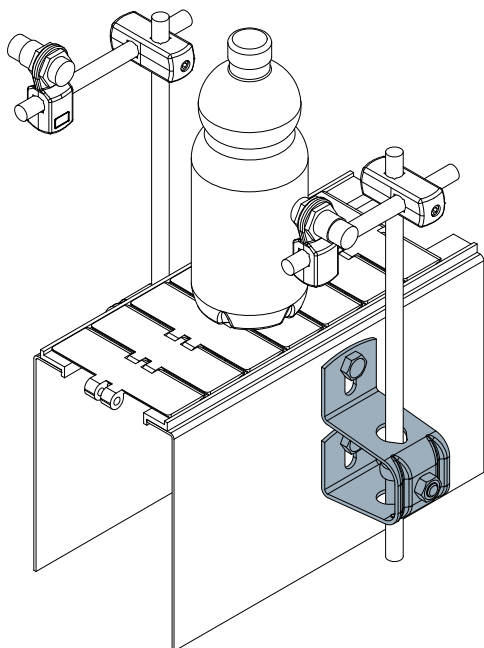

**Боковая опора - Part. Q08**  
**Soporte lateral - Part. Q08**

**Компактная версия / Version compacto**

Type	Code	Dp Диаметр штыря Diámetro perno (mm)	H (mm)
Q08A	CPA00139	12	49
Q08B	CPA00140	14	47
Q08C	CPA00141	16	46
Q08G	CPA00145	20	43

**Пример установки  
Ejemplo de aplicación**

**Стандартная версия / Version standard**

Type	Code	Dp Диаметр штыря Diámetro perno (mm)	H (mm)
Q08D	CPA00142	12	49
Q08E	CPA00143	14	47
Q08F	CPA00144	16	46
Q08H	CPA00146	20	43

**Пример установки  
Ejemplo de aplicación**

 **МАТЕРИАЛЫ:** Корпус опоры, гайка и тяга из нержавеющей стали AISI 304.  
**ХАРАКТЕРИСТИКИ:** Поставляется в комплекте с болтами.

 **MATERIALES:** Cuerpo del soporte, tuerca y perno de ojo de acero inoxidable AISI 304.  
**CARACTERÍSTICAS:** Suministrado completo de pernería.