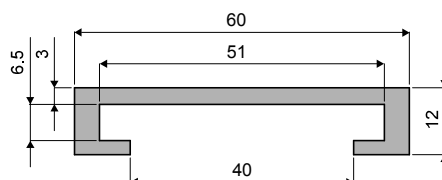

Extruded chain guide profiles for flat 30x3 mm supplied in 3 Mt. lengths - Part. T64
Profili per piatto 30x3 mm in barre da 3 Mt. - Part. T64

Type/Tipo	Code/Codice
T64	CPB00614

MATERIALS: Extruded UHMWPE green colour.
BOX QUANTITY: This item is sold in Mt. - Min. 6 Mt. (2 lengths).

MATERIALI: Estruso in UHMWPE colore verde.
CONFEZIONE: Articolo venduto a Mt. - min. 6 Mt. (2 pezzi).

Extruded chain guide profiles for flat 40x6 mm supplied in 6 Mt. lengths - Part. T65
Profili per piatto 40x6 mm in barre da 6 Mt. - Part. T65

Type/Tipo	Code/Codice	L
T65A	CPB00620	3 Mt.
T65	CPB00615	6 Mt.

MATERIALS: Extruded UHMWPE black colour.
BOX QUANTITY: This item is sold in Mt. - Min. 12 Mt. (2 lengths).

MATERIALI: Estruso in UHMWPE colore nero.
CONFEZIONE: Articolo venduto a Mt. - min. 12 Mt. (2 pezzi).

Extruded chain guide profiles for flat 50x6 mm supplied in 6 Mt. lengths - Part. T66
Profili per piatto 50x6 mm in barre da 6 Mt. - Part. T66

Type/Tipo	Code/Codice	L
T66A	CPB00621	3 Mt.
T66	CPB00616	6 Mt.