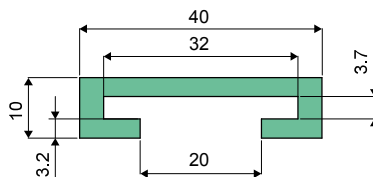

Extruded chain guide profiles for flat 30x3 mm supplied in 3 Mt. lengths - Part. T64
Profili per piatto 30x3 mm in barre da 3 Mt. - Part. T64

Type/Tipo	Code/Codice
T64	CPB00614

MATERIALS: Extruded UHMWPE green colour.
BOX QUANTITY: This item is sold in Mt. - Min. 6 Mt. (2 lengths).

MATERIALI: Estruso in UHMWPE colore verde.
CONFEZIONE: Articolo venduto a Mt. - min. 6 Mt. (2 pezzi).

Extruded chain guide profiles for flat 40x6 mm supplied in 6 Mt. lengths - Part. T65
Profili per piatto 40x6 mm in barre da 6 Mt. - Part. T65

Type/Tipo	Code/Codice	L
T65A	CPB00620	3 Mt.
T65	CPB00615	6 Mt.

MATERIALS: Extruded UHMWPE black colour.
BOX QUANTITY: This item is sold in Mt. - Min. 12 Mt. (2 lengths).

MATERIALI: Estruso in UHMWPE colore nero.
CONFEZIONE: Articolo venduto a Mt. - min. 12 Mt. (2 pezzi).

Extruded chain guide profiles for flat 50x6 mm supplied in 6 Mt. lengths - Part. T66
Profili per piatto 50x6 mm in barre da 6 Mt. - Part. T66

Type/Tipo	Code/Codice	L
T66A	CPB00621	3 Mt.
T66	CPB00616	6 Mt.