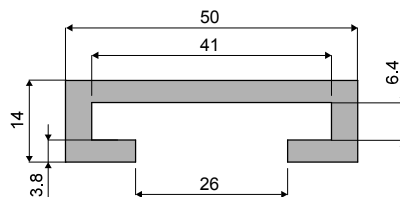

Extruded chain guide profiles for flat 30x3 mm supplied in 3 Mt. lengths - Part. T64
Profili per piatto 30x3 mm in barre da 3 Mt. - Part. T64

Type/Tipo	Code/Codice
T64	CPB00614

MATERIALS: Extruded UHMWPE green colour.
BOX QUANTITY: This item is sold in Mt. - Min. 6 Mt. (2 lengths).

MATERIALI: Estruso in UHMWPE colore verde.
CONFEZIONE: Articolo venduto a Mt. - min. 6 Mt. (2 pezzi).

Extruded chain guide profiles for flat 40x6 mm supplied in 6 Mt. lengths - Part. T65
Profili per piatto 40x6 mm in barre da 6 Mt. - Part. T65

Type/Tipo	Code/Codice	L
T65A	CPB00620	3 Mt.
T65	CPB00615	6 Mt.

MATERIALS: Extruded UHMWPE black colour.
BOX QUANTITY: This item is sold in Mt. - Min. 12 Mt. (2 lengths).

MATERIALI: Estruso in UHMWPE colore nero.
CONFEZIONE: Articolo venduto a Mt. - min. 12 Mt. (2 pezzi).

Extruded chain guide profiles for flat 50x6 mm supplied in 6 Mt. lengths - Part. T66
Profili per piatto 50x6 mm in barre da 6 Mt. - Part. T66

Type/Tipo	Code/Codice	L
T66A	CPB00621	3 Mt.
T66	CPB00616	6 Mt.