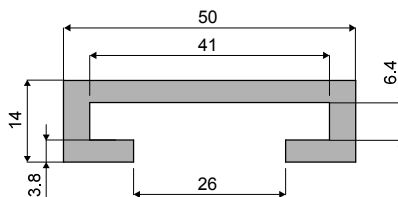

Профили плоские 30x3 мм в прутках длиной 3 м. - Part. T64
Perfiles para disco 30x3 mm en barras de 3 m. - Part. T64

Type	Code
T64	CPB00614

МАТЕРИАЛЫ: Экструдированное изделие из UHMWPE, зеленого цвета.
УПАКОВКА: Изделие продается в метрах - минимальное количество 6 м. (2 шт.).

MATERIALES: Extruido de UHMWPE color verde.
CONFECCIÓN: Artículo vendido por metro. Mín. 6 m (2 piezas).

Профили плоские 40x6 мм в прутках длиной 3 до 6 м. - Part. T65
Perfiles para disco 40x6 mm en barras de 3 / 6 m. - Part. T65

Профили плоские 50x6 мм в прутках длиной 3 до 6 м. - Part. T66
Perfiles para disco 50x6 mm en barras de 3 / 6 m. - Part. T66

Type	Code	L
T66A	CPB00621	3 Mt.
T66	CPB00616	6 Mt.

МАТЕРИАЛЫ: Экструдированное изделие из UHMWPE, черного цвета.
УПАКОВКА: Изделие продается в метрах - минимальное количество 12 м. (2 шт.).

MATERIALES: Extruido de UHMWPE color negro.
CONFECCIÓN: Versión de 6 m.: Artículo vendido por metro. Mín. 12 m (2 piezas).