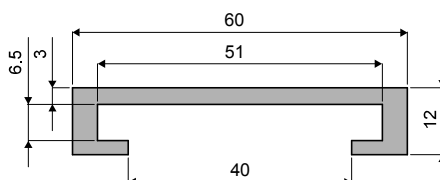

MATERIALES: Extruido de UHMWPE color verde.
CONFECCIÓN: Artículo vendido por metro. Mín. 6 m (2 piezas).

Профили плоские 40x6 мм в прутках длиной 3 до 6 м. - Part. T65
Perfiles para disco 40x6 mm en barras de 3 / 6 m. - Part. T65

Type	Code	L
T65A	CPB00620	3 Mt.
T65	CPB00615	6 Mt.

МАТЕРИАЛЫ: Экструдированное изделие из UHMWPE, черного цвета.
УПАКОВКА: Изделие продается в метрах - минимальное количество 12 м. (2 шт.).

MATERIALES: Extruido de UHMWPE color negro.
CONFECCIÓN: Versión de 6 m.: Artículo vendido por metro. Mín. 12 m (2 piezas).

Профили плоские 50x6 мм в прутках длиной 3 до 6 м. - Part. T66
Perfiles para disco 50x6 mm en barras de 3 / 6 m. - Part. T66

Type	Code	L
T66A	CPB00621	3 Mt.
T66	CPB00616	6 Mt.

МАТЕРИАЛЫ: Экструдированное изделие из UHMWPE, черного цвета.
УПАКОВКА: Изделие продается в метрах - минимальное количество 12 м. (2 шт.).

MATERIALES: Extruido de UHMWPE color negro.
CONFECCIÓN: Versión de 6 m.: Artículo vendido por metro. Mín. 12 m (2 piezas).