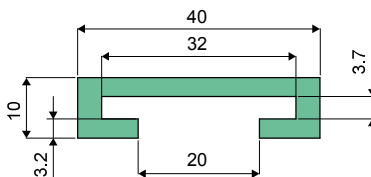

Профили плоские 30x3 мм в прутках длиной 3 м. - Part. T64
Perfiles para disco 30x3 mm en barras de 3 m. - Part. T64

Type	Code
T64	CPB00614

МАТЕРИАЛЫ: Экструдированное изделие из UHMWPE, зеленого цвета.
УПАКОВКА: Изделие продается в метрах - минимальное количество 6 м. (2 шт.).

MATERIALES: Extruido de UHMWPE color verde.
CONFECCIÓN: Artículo vendido por metro. Mín. 6 m (2 piezas).

Профили плоские 40x6 мм в прутках длиной 3 до 6 м. - Part. T65
Perfiles para disco 40x6 mm en barras de 3 / 6 m. - Part. T65

Type	Code	L
T65A	CPB00620	3 Mt.
T65	CPB00615	6 Mt.

МАТЕРИАЛЫ: Экструдированное изделие из UHMWPE, черного цвета.
УПАКОВКА: Изделие продается в метрах - минимальное количество 12 м. (2 шт.).

MATERIALES: Extruido de UHMWPE color negro.
CONFECCIÓN: Versión de 6 m.: Artículo vendido por metro. Mín. 12 m (2 piezas).

MATERIALES: Extruido de UHMWPE color negro.
CONFECCIÓN: Versión de 6 m.: Artículo vendido por metro. Mín. 12 m (2 piezas).