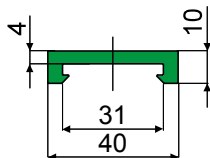

MATERIALIEN: Metallprofil aus Edelstahl AISI 304, AISI 430 oder Aluminium; Kunststoffprofil aus PE.

BESCHREIBUNG: In Stangen von 3 oder 6 Metern geliefert.

MATÉRIAUX: Profil métallique en acier INOX 304, AISI 430 ou bien en aluminium.

CARACTÉRISTIQUES: Fourni en longueurs de 3 ou bien 6 Mt.

Kettenführungsprofil - Part. T85

Profil guide chaîne - Part. T85

Type	Code	Farbe/Couleur	L
T85A	CPB00571	Grün/Vert	3 Mt.
T85B	CPB00572	Grün/Vert	6 Mt.
T85C	CPB00573	Weiß/Blanc	3 Mt.
T85D	CPB00574	Weiß/Blanc	6 Mt.
T85E	CPB00575	Schwarz/Noir	3 Mt.
T85F	CPB00576	Schwarz/Noir	6 Mt.
T85G	CPB00580	Blau/Bleu RAL 5005	3 Mt.
T85H	CPB00581	Blau/Bleu RAL 5005	6 Mt.