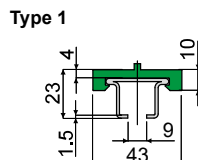

Kettenführungsprofil - Part. C13 und CX13

Profilé guide-chaîne - Part. C13 e CX13

Type 1

Metallprofil aus Edelstahl AISI 304
Profil métallique en acier inox AISI 304

Metallprofil aus Edelstahl AISI 430
Profil métallique en acier inox AISI 430

Farbe/Couleur

L

Type	Code	Type	Code	Farbe/Couleur	L
CX13A	CPC00573	CX13C	CPC00575	Grün/Vert	3 Mt.
CX13B	CPC00574	CX13D	CPC00576	Grün/Vert	6 Mt.

Type 2

Metallprofil aus Aluminium
Profil métallique en aluminium

Farbe/Couleur

L

Type	Code	Farbe/Couleur	L
C13A	CPC00571	Grün/Vert	3 Mt.
C13B	CPC00572	Grün/Vert	6 Mt.

MATERIALIEN: Metallprofil aus Edelstahl AISI 304, AISI 430 oder Aluminium; Führungsprofil aus Polyethylen.

BESCHREIBUNG: Wird in Stangen zu 3 oder 6 Metern geliefert.

MATÉRIAUX: Profilé métallique en acier inox AISI 304, AISI 430 ou aluminium; profilé de guide en polyéthylène.

CARACTÉRISTIQUES: Fourni en barres de 3 ou 6 mètres.