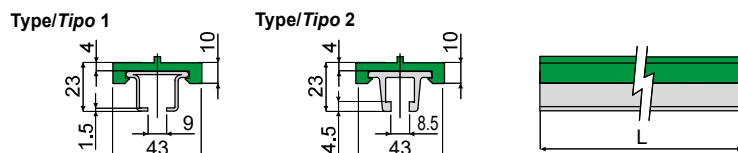

Chain guide profile - Part. C13 and CX13 Profilo guida catena - Part. C13 e CX13

Type/Tipo 1

Metal profile in stainless steel AISI 304 Profilo metallico in acciaio inox AISI 304		Metal profile in stainless steel AISI 430 Profilo metallico in acciaio inox AISI 430		Colour/Colore	L
Type/Tipo	Code/Codice	Type/Tipo	Code/Codice		
CX13A	CPC00573	CX13C	CPC00575	Green/Verde	3 Mt.
CX13B	CPC00574	CX13D	CPC00576	Green/Verde	6 Mt.

Type/Tipo 2

Metal profile in aluminium Profilo metallico in alluminio		Colour/Colore	L
Type/Tipo	Code/Codice		
C13A	CPC00571	Green/Verde	3 Mt.
C13B	CPC00572	Green/Verde	6 Mt.

MATERIALS: Metal profile in stainless steel AISI 304, AISI 430 or aluminium; guide profile in polyethylene.

FEATURES: Supplied in lengths of 3 or 6 Mt.

MATERIALI: Profilo metallico in acciaio inox AISI 304, AISI 430 o alluminio; profilo guida in polietilene.

CARATTERISTICHE: Fornito in barre da 3 o 6 Mt.