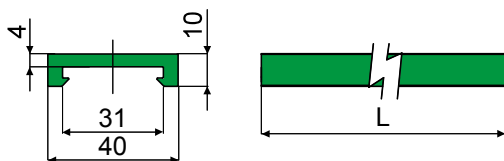

### Type/Tipo 2

Metal profile in aluminium Profilo metallico in alluminio		L
Tipo	Codice	
T84A	CPC00565	3 Mt.
T84B	CPC00566	6 Mt.

**MATERIALS:** Metal profile in stainless steel AISI 304, AISI 430 or aluminium.

**FEATURES:** Supplied in lengths of 3 or 6 Mt.

**MATERIALI:** Profilo metallico in acciaio inox AISI 304, AISI 430 o alluminio.

**CARATTERISTICHE:** Fornito in barre da 3 o 6 Mt.

## Chain guide profile - Part. T85 Profilo guida catena - Part. T85

Type/Tipo	Code/Codice	Colour/Colore	L
T85A	CPB00571	Green/Verde	3 Mt.
T85B	CPB00572	Green/Verde	6 Mt.
T85C	CPB00573	White/Bianco	3 Mt.
T85D	CPB00574	White/Bianco	6 Mt.
T85E	CPB00575	Black/Nero	3 Mt.
T85F	CPB00576	Black/Nero	6 Mt.
T85G	CPB00580	Blue/Blu RAL 5005	3 Mt.
T85H	CPB00581	Blue/Blu RAL 5005	6 Mt.