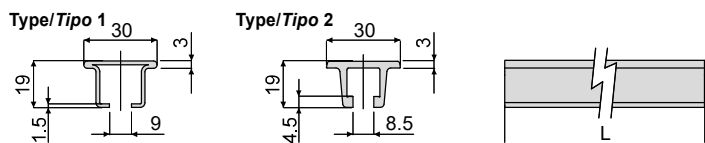

## Chain guide profile - Part. T84 and TX84 Profilo guida catena - Part. T84 e TX84

### Type/Tipo 1

Metal profile in stainless steel AISI 304 Profilo metallico in acciaio inox AISI 304		Metal profile in stainless steel AISI 430 Profilo metallico in acciaio inox AISI 430		L
Type/Tipo	Code/Codice	Type/Tipo	Code/Codice	
TX84A	CPC00567	TX84C	CPC00569	3 Mt.
TX84B	CPC00568	TX84D	CPC00570	6 Mt.

### Type/Tipo 2

Metal profile in aluminium Profilo metallico in alluminio		L
Tipo	Codice	
T84A	CPC00565	3 Mt.
T84B	CPC00566	6 Mt.

**MATERIALS:** Metal profile in stainless steel AISI 304, AISI 430 or aluminium.

**FEATURES:** Supplied in lengths of 3 or 6 Mt.

**MATERIALI:** Profilo metallico in acciaio inox AISI 304, AISI 430 o alluminio.

**CARATTERISTICHE:** Fornito in barre da 3 o 6 Mt.