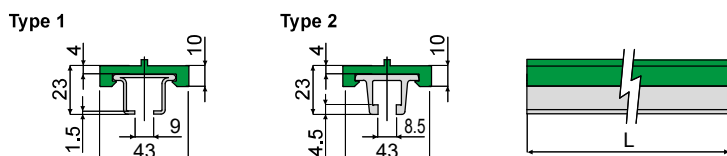

Тип 2

Металлический профиль из оцинкованной стали Perfil metálico de aluminio		L
Type	Code	
T84A	CPC00565	3 Mt.
T84B	CPC00566	6 Mt.

МАТЕРИАЛЫ: Металлический профиль из нержавеющей стали AISI 304, AISI 430 или из алюминия.
ХАРАКТЕРИСТИКИ: Поставляется в прутках 3 или 6 метров.

MATERIALES: Perfil metálico de acero inoxidable AISI 304, AISI 430 o de aluminio.
CARACTERÍSTICAS: suministrado en barras de 3 o 6 Mt.

Профиль направляющей цепи - Part. T85
Perfil guía de cadena - Part. T85

Type	Code	цвет/Color	L
T85A	CPB00571	зеленый/Verde	3 Mt.
T85B	CPB00572	зеленый/Verde	6 Mt.
T85C	CPB00573	белый/Blanco	3 Mt.
T85D	CPB00574	белый/Blanco	6 Mt.
T85E	CPB00575	черный/Negro	3 Mt.
T85F	CPB00576	черный/Negro	6 Mt.
T85G	CPB00580	Синий/Azul RAL 5005	3 Mt.
T85H	CPB00581	Синий/Azul RAL 5005	6 Mt.

МАТЕРИАЛЫ: Профиль направляющей из полиэтилена.
ХАРАКТЕРИСТИКИ: Поставляется в прутках 3 метров.

MATERIALES: Perfil guía de polietileno.
CARACTERÍSTICAS: suministrado en barras de 3 o 6 Mt.

Chain guide profile - Part. C13 и CX13
Perfil guía cadena - Part. C13 y CX13