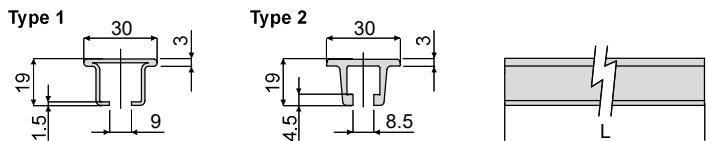

Профиль направляющей цепи - Part. T84 и TX84
Perfil guía de cadena - Part. T84 y TX84

Тип 1

Металлический профиль из нержавеющей стали AISI 304 Perfil metálico de acero inoxidable AISI 304		Металлический профиль из нержавеющей стали AISI 430 Perfil metálico de acero inoxidable AISI 430		L
Type	Code	Type	Code	
TX84A	CPC00567	TX84C	CPC00569	3 Mt.
TX84B	CPC00568	TX84D	CPC00570	6 Mt.

Тип 2

Металлический профиль из оцинкованной стали Perfil metálico de aluminio		L
Type	Code	
T84A	CPC00565	3 Mt.
T84B	CPC00566	6 Mt.

МАТЕРИАЛЫ: Металлический профиль из нержавеющей стали AISI 304, AISI 430 или из алюминия.
ХАРАКТЕРИСТИКИ: Поставляется в прутках 3 или 6 метров.

MATERIALES: Perfil metálico de acero inoxidable AISI 304, AISI 430 o de aluminio.
CARACTERÍSTICAS: suministrado en barras de 3 o 6 Mt.

Профиль направляющей цепи - Part. T85
Perfil guía de cadena - Part. T85

MATERIALES: Perfil metálico de acero inoxidable AISI 304 o AISI 430 o de aluminio; perfil guía de polietileno.
CARACTERÍSTICAS: Se suministra en barras de 3 o 6 m.