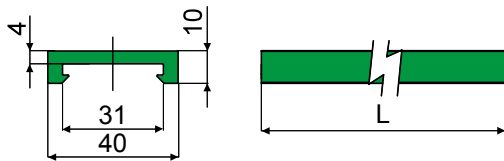

Профиль направляющей цепи - Part. T84 и TX84
Perfil guía de cadena - Part. T84 y TX84

Тип 1

Металлический профиль из нержавеющей стали AISI 304 Perfil metálico de acero inoxidable AISI 304		Металлический профиль из нержавеющей стали AISI 430 Perfil metálico de acero inoxidable AISI 430		L
Type	Code	Type	Code	
TX84A	CPC00567	TX84C	CPC00569	3 Mt.
TX84B	CPC00568	TX84D	CPC00570	6 Mt.

Тип 2

Металлический профиль из оцинкованной стали Perfil metálico de aluminio		L
Type	Code	
T84A	CPC00565	3 Mt.
T84B	CPC00566	6 Mt.

МАТЕРИАЛЫ: Металлический профиль из нержавеющей стали AISI 304, AISI 430 или из алюминия.
ХАРАКТЕРИСТИКИ: Поставляется в прутках 3 или 6 метров.

MATERIALES: Perfil metálico de acero inoxidable AISI 304, AISI 430 o de aluminio.
CARACTERÍSTICAS: suministrado en barras de 3 o 6 Mt.

Профиль направляющей цепи - Part. T85
Perfil guía de cadena - Part. T85

MATERIALES: Perfil metálico de acero inoxidable AISI 304 o AISI 430 o de aluminio; perfil guía de polietileno.
CARACTERÍSTICAS: Se suministra en barras de 3 o 6 m.