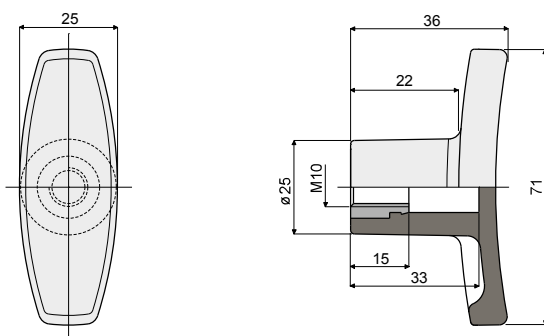

## Т-образная ручка - Part. T03 / Manilla en "T" - Part. T03

Type	Code
T03	CP000276

**МАТЕРИАЛЫ:** Ручка из усиленного полиамида черного цвета; резьбовая втулка из никелированной латуни.

**ХАРАКТЕРИСТИКИ:** Дополнительная принадлежность для использования с головками Дет. D21 и D66.

**MATERIALES:** Manilla de poliamida reforzada de color negro; casquillo roscado de latón niquelado.

**CARACTERÍSTICAS:** Accesorio utilizable con los cabezales Tipo D21 y D66.

## Т-образная ручка - Part. T04 / Manilla en "T" - Part. T04

Type	Code
T04	CP000277

**МАТЕРИАЛЫ:** Ручка из усиленного полиамида черного цвета; резьбовая втулка из никелированной латуни.

**ХАРАКТЕРИСТИКИ:** Дополнительная принадлежность для использования с головками Дет. D21 и D66.

## "T" handle - Part. T05 / Manilla en "T" - Part. T05

Type	Code
T05	CP000278

**МАТЕРИАЛЫ:** Ручка из усиленного полиамида черного цвета; резьбовая втулка из никелированной латуни.

**ХАРАКТЕРИСТИКИ:** Дополнительная принадлежность для использования с головкой Дет. D23.