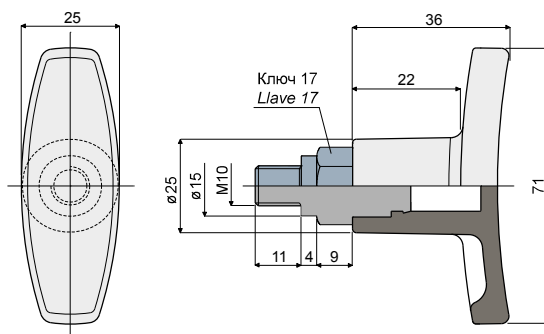

## Т-образная ручка - Part. T03 / Manilla en "T" - Part. T03

Type	Code
T03	CP000276

**МАТЕРИАЛЫ:** Ручка из усиленного полиамида черного цвета; резьбовая втулка из никелированной латуни.

**ХАРАКТЕРИСТИКИ:** Дополнительная принадлежность для использования с головками Дет. D21 и D66.

## Т-образная ручка - Part. T04 / Manilla en "T" - Part. T04

Type	Code
T04	CP000277

**МАТЕРИАЛЫ:** Ручка из усиленного полиамида черного цвета; резьбовая втулка из никелированной латуни.

**ХАРАКТЕРИСТИКИ:** Дополнительная принадлежность для использования с головками Дет. D21 и D66.

## "T" handle - Part. T05 / Manilla en "T" - Part. T05

Type	Code
T05	CP000278

**МАТЕРИАЛЫ:** Ручка из усиленного полиамида черного цвета; резьбовая втулка из никелированной латуни.

**ХАРАКТЕРИСТИКИ:** Дополнительная принадлежность для использования с головкой Дет. D23.