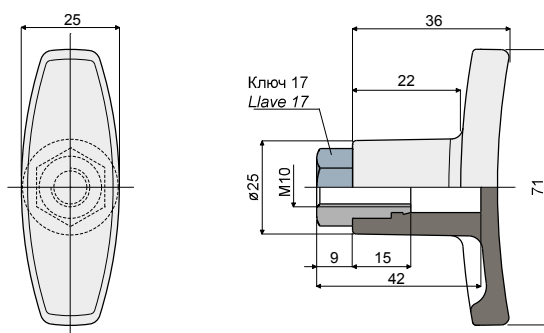

## Т-образная ручка - Part. T03 / Manilla en "T" - Part. T03

Type	Code
T03	CP000276

**МАТЕРИАЛЫ:** Ручка из усиленного полиамида черного цвета; резьбовая втулка из никелированной латуни.

**ХАРАКТЕРИСТИКИ:** Дополнительная принадлежность для использования с головками Дет. D21 и D66.

**MATERIALES:** Manilla de poliamida reforzada de color negro; casquillo roscado de latón niquelado.

**CARACTERÍSTICAS:** Accesorio utilizable con los cabezales Tipo D21 y D66.

## Т-образная ручка - Part. T04 / Manilla en "T" - Part. T04

Type	Code
T04	CP000277

**МАТЕРИАЛЫ:** Ручка из усиленного полиамида черного цвета; резьбовая втулка из никелированной латуни.

**ХАРАКТЕРИСТИКИ:** Дополнительная принадлежность для использования с головками Дет. D21 и D66.

## "T" handle - Part. T05 / Manilla en "T" - Part. T05

Type	Code
T05	CP000278

**МАТЕРИАЛЫ:** Ручка из усиленного полиамида черного цвета; резьбовая втулка из никелированной латуни.

**ХАРАКТЕРИСТИКИ:** Дополнительная принадлежность для использования с головкой Дет. D23.