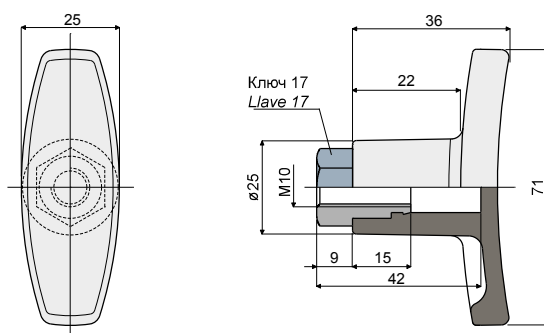

Т-образная ручка - Part. T03 / Manilla en "T" - Part. T03

Type

T03

Code

CP000276

МАТЕРИАЛЫ: Ручка из усиленного полиамида черного цвета; резьбовая втулка из никелированной латуни.

ХАРАКТЕРИСТИКИ: Дополнительная принадлежность для использования с головками Дет. D21 и D66.

MATERIALES: Manilla de poliamida reforzada de color negro; casquillo roscado de latón niquelado.

CARACTERÍSTICAS: Accesorio utilizable con los cabezales Tipo D21 y D66.

Т-образная ручка - Part. T04 / Manilla en "T" - Part. T04

Type

T04

Code

CP000277

МАТЕРИАЛЫ: Ручка из усиленного полиамида черного цвета; резьбовая втулка из никелированной латуни.

ХАРАКТЕРИСТИКИ: Дополнительная принадлежность для использования с головками Дет. D21 и D66.

Type

T05

Code

CP000278

МАТЕРИАЛЫ: Ручка из усиленного полиамида черного цвета; резьбовая втулка из никелированной латуни.

ХАРАКТЕРИСТИКИ: Дополнительная принадлежность для использования с головкой Дет. D23.