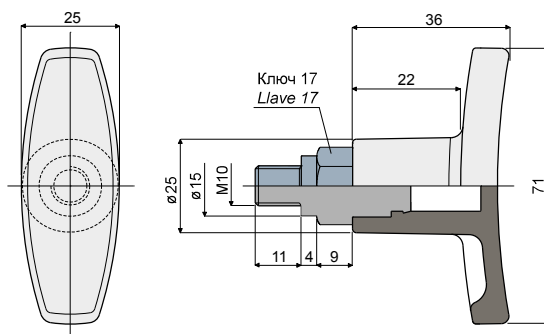

Т-образная ручка - Part. T03 / Manilla en "T" - Part. T03

Type

T03

Code

CP000276

МАТЕРИАЛЫ: Ручка из усиленного полиамида черного цвета; резьбовая втулка из никелированной латуни.

ХАРАКТЕРИСТИКИ: Дополнительная принадлежность для использования с головками Дет. D21 и D66.

Type

T04

Code

CP000277

МАТЕРИАЛЫ: Ручка из усиленного полиамида черного цвета; резьбовая втулка из никелированной латуни.

ХАРАКТЕРИСТИКИ: Дополнительная принадлежность для использования с головками Дет. D21 и D66.

Type

T05

Code

CP000278

МАТЕРИАЛЫ: Ручка из усиленного полиамида черного цвета; резьбовая втулка из никелированной латуни.

ХАРАКТЕРИСТИКИ: Дополнительная принадлежность для использования с головкой Дет. D23.