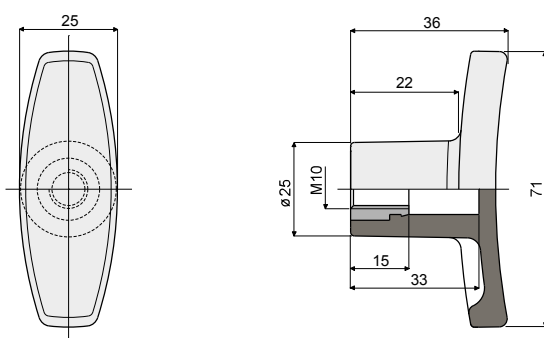

Т-образная ручка - Part. T03 / Manilla en "T" - Part. T03

Type

T03

Code

CP000276

МАТЕРИАЛЫ: Ручка из усиленного полиамида черного цвета; резьбовая втулка из никелированной латуни.

ХАРАКТЕРИСТИКИ: Дополнительная принадлежность для использования с головками Дет. D21 и D66.

MATERIALES: Manilla de poliamida reforzada de color negro; casquillo roscado de latón niquelado.

CARACTERÍSTICAS: Accesorio utilizable con los cabezales Tipo D21 y D66.

Т-образная ручка - Part. T04 / Manilla en "T" - Part. T04

Type

T04

Code

CP000277

МАТЕРИАЛЫ: Ручка из усиленного полиамида черного цвета; резьбовая втулка из никелированной латуни.

ХАРАКТЕРИСТИКИ: Дополнительная принадлежность для использования с головками Дет. D21 и D66.

Type

T05

Code

CP000278

МАТЕРИАЛЫ: Ручка из усиленного полиамида черного цвета; резьбовая втулка из никелированной латуни.

ХАРАКТЕРИСТИКИ: Дополнительная принадлежность для использования с головкой Дет. D23.