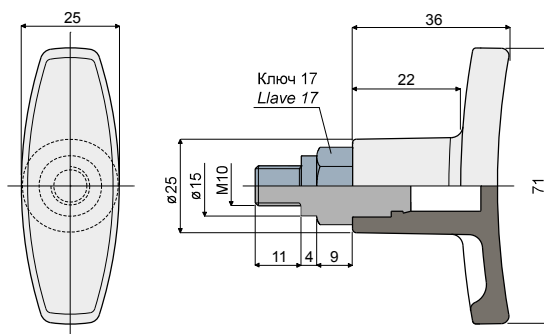

Т-образная ручка - Part. T03 / Manilla en "T" - Part. T03

Type	Code
T03	CP000276

МАТЕРИАЛЫ: Ручка из усиленного полиамида черного цвета; резьбовая втулка из никелированной латуни.

ХАРАКТЕРИСТИКИ: Дополнительная принадлежность для использования с головками Дет. D21 и D66.

Type	Code
T04	CP000277

МАТЕРИАЛЫ: Ручка из усиленного полиамида черного цвета; резьбовая втулка из никелированной латуни.

ХАРАКТЕРИСТИКИ: Дополнительная принадлежность для использования с головками Дет. D21 и D66.

Type	Code
T05	CP000278

МАТЕРИАЛЫ: Ручка из усиленного полиамида черного цвета; резьбовая втулка из никелированной латуни.

ХАРАКТЕРИСТИКИ: Дополнительная принадлежность для использования с головкой Дет. D23.