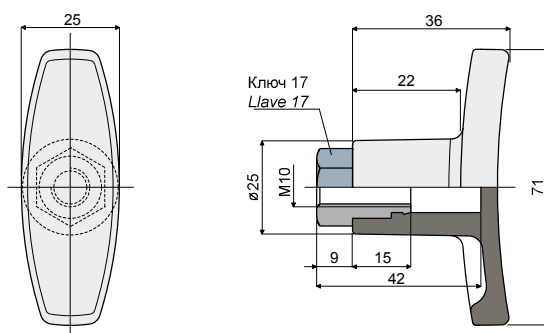

Т-образная ручка - Part. T03 / Manilla en "T" - Part. T03

Type	Code
T03	CP000276

МАТЕРИАЛЫ: Ручка из усиленного полиамида черного цвета; резьбовая втулка из никелированной латуни.

ХАРАКТЕРИСТИКИ: Дополнительная принадлежность для использования с головками Дет. D21 и D66.

MATERIALES: Manilla de poliamida reforzada de color negro; casquillo roscado de latón niquelado.

CARACTERÍSTICAS: Accesorio utilizable con los cabezales Tipo D21 y D66.

Т-образная ручка - Part. T04 / Manilla en "T" - Part. T04

Type	Code
T04	CP000277

МАТЕРИАЛЫ: Ручка из усиленного полиамида черного цвета; резьбовая втулка из никелированной латуни.

ХАРАКТЕРИСТИКИ: Дополнительная принадлежность для использования с головками Дет. D21 и D66.

Type	Code
T05	CP000278

МАТЕРИАЛЫ: Ручка из усиленного полиамида черного цвета; резьбовая втулка из никелированной латуни.

ХАРАКТЕРИСТИКИ: Дополнительная принадлежность для использования с головкой Дет. D23.