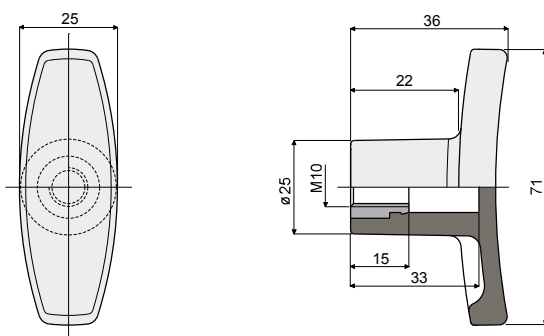

Т-образная ручка - Part. T03 / Manilla en "T" - Part. T03

Type	Code
T03	CP000276

МАТЕРИАЛЫ: Ручка из усиленного полиамида черного цвета; резьбовая втулка из никелированной латуни.

ХАРАКТЕРИСТИКИ: Дополнительная принадлежность для использования с головками Дет. D21 и D66.

MATERIALES: Manilla de poliamida reforzada de color negro; casquillo roscado de latón niquelado.

CARACTERÍSTICAS: Accesorio utilizable con los cabezales Tipo D21 y D66.

Т-образная ручка - Part. T04 / Manilla en "T" - Part. T04

Type	Code
T04	CP000277

МАТЕРИАЛЫ: Ручка из усиленного полиамида черного цвета; резьбовая втулка из никелированной латуни.

ХАРАКТЕРИСТИКИ: Дополнительная принадлежность для использования с головками Дет. D21 и D66.

Type	Code
T05	CP000278

МАТЕРИАЛЫ: Ручка из усиленного полиамида черного цвета; резьбовая втулка из никелированной латуни.

ХАРАКТЕРИСТИКИ: Дополнительная принадлежность для использования с головкой Дет. D23.