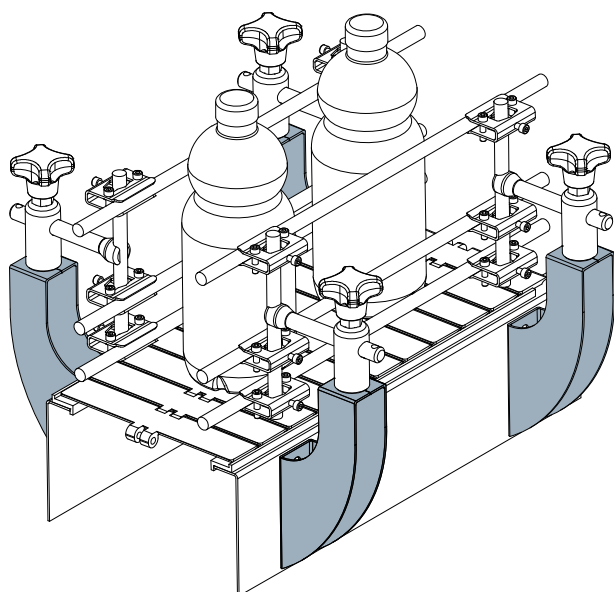

Опора направляющих - Part. Q42

Soporte portaguías - Part. Q42

Пример установки  
Ejemplo de aplicación

Type Code

Q42 CPB00151

 МАТЕРИАЛЫ: Опора из нержавеющей стали AISI 304.

 MATERIALES: Soporte de acero inoxidable AISI 304.

Опора направляющих - Part. Q41

Soporte portaguías - Part. Q41

Пример установки  
Ejemplo de aplicación

Type Code

Q41 CPB00150

 МАТЕРИАЛЫ: Опора из нержавеющей стали AISI 304.

 MATERIALES: Soporte de acero inoxidable AISI 304.