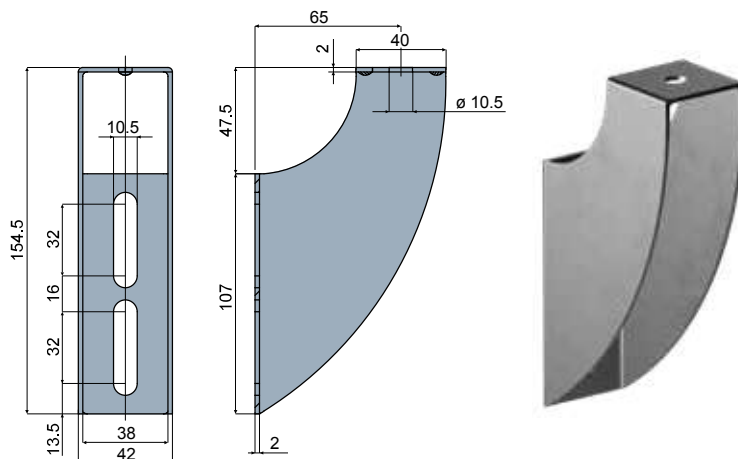

Опора направляющих - Part. Q42

Soporte portaguías - Part. Q42

Пример установки  
Ejemplo de aplicación

Type Code

Q42 CPB00151

 МАТЕРИАЛЫ: Опора из нержавеющей стали AISI 304.

 MATERIALES: Soporte de acero inoxidable AISI 304.

Опора направляющих - Part. Q41

Soporte portaguías - Part. Q41

Пример установки  
Ejemplo de aplicación

Type Code

Q41 CPB00150

 МАТЕРИАЛЫ: Опора из нержавеющей стали AISI 304.

 MATERIALES: Soporte de acero inoxidable AISI 304.