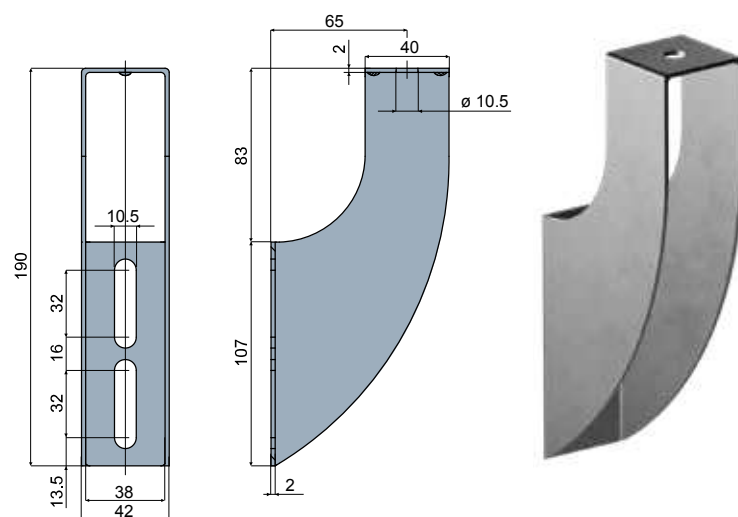

Опора направляющих - Part. Q42

Soporte portaguías - Part. Q42

Пример установки  
Ejemplo de aplicación

Type Code

Q42 CPB00151

 МАТЕРИАЛЫ: Опора из нержавеющей стали AISI 304.

 MATERIALES: Soporte de acero inoxidable AISI 304.

Опора направляющих - Part. Q41

Soporte portaguías - Part. Q41

Пример установки  
Ejemplo de aplicación

Type Code

Q41 CPB00150

 МАТЕРИАЛЫ: Опора из нержавеющей стали AISI 304.

 MATERIALES: Soporte de acero inoxidable AISI 304.