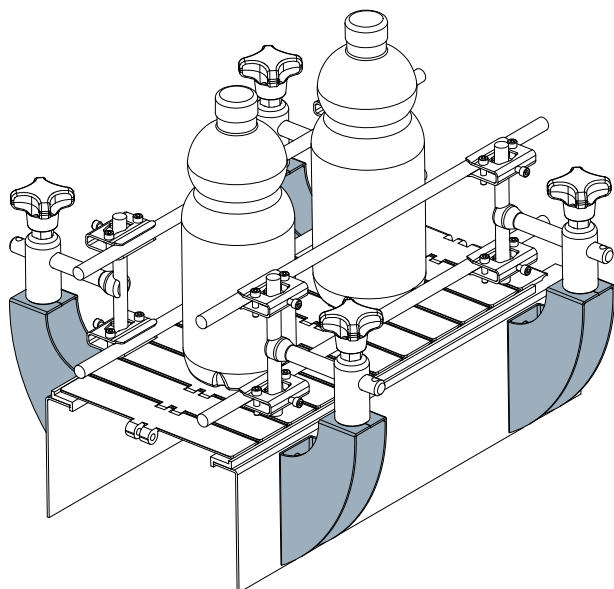

Опора направляющих - Part. Q42

Soporte portaguías - Part. Q42

Пример установки  
Ejemplo de aplicación

Type Code

Q42 CPB00151

 МАТЕРИАЛЫ: Опора из нержавеющей стали AISI 304.

 MATERIALES: Soporte de acero inoxidable AISI 304.

Опора направляющих - Part. Q41

Soporte portaguías - Part. Q41

Пример установки  
Ejemplo de aplicación

Type Code

Q41 CPB00150

 МАТЕРИАЛЫ: Опора из нержавеющей стали AISI 304.

 MATERIALES: Soporte de acero inoxidable AISI 304.