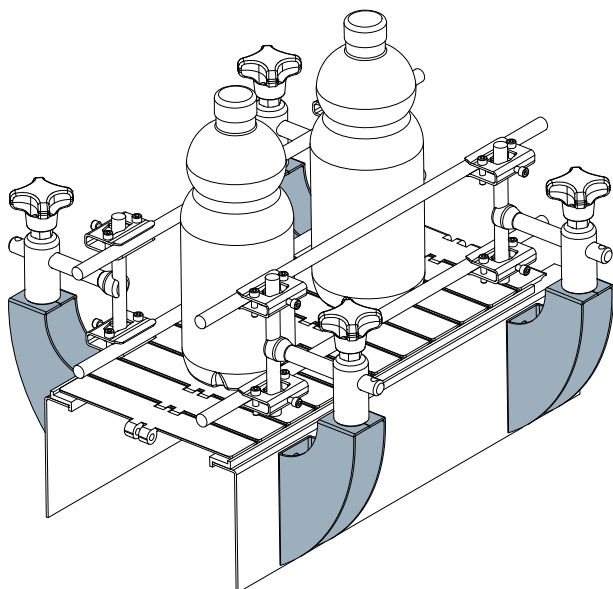

Опора направляющих - Part. Q42

Soporte portaguías - Part. Q42

Пример установки  
Ejemplo de aplicación

Type

Q42

Code

CPB00151

 МАТЕРИАЛЫ: Опора из нержавеющей стали AISI 304.

 MATERIALES: Soporte de acero inoxidable AISI 304.

Опора направляющих - Part. Q41

Soporte portaguías - Part. Q41

Пример установки  
Ejemplo de aplicación

Type

Q41

Code

CPB00150

 МАТЕРИАЛЫ: Опора из нержавеющей стали AISI 304.

 MATERIALES: Soporte de acero inoxidable AISI 304.