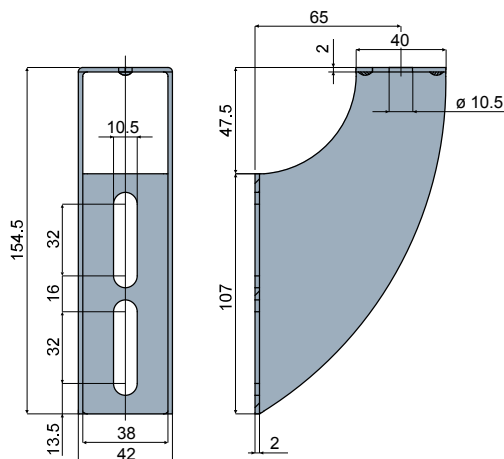

Опора направляющих - Part. Q42

Soporte portaguías - Part. Q42

Пример установки  
Ejemplo de aplicación

Type

Q42

Code

CPB00151

 МАТЕРИАЛЫ: Опора из нержавеющей стали AISI 304.

 MATERIALES: Soporte de acero inoxidable AISI 304.

Опора направляющих - Part. Q41

Soporte portaguías - Part. Q41

Пример установки  
Ejemplo de aplicación

Type

Q41

Code

CPB00150

 МАТЕРИАЛЫ: Опора из нержавеющей стали AISI 304.

 MATERIALES: Soporte de acero inoxidable AISI 304.