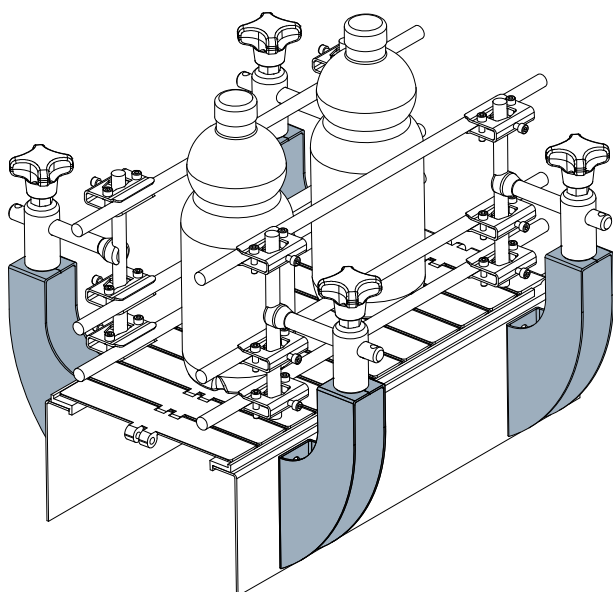

Опора направляющих - Part. Q42

Soporte portaguías - Part. Q42

Пример установки  
Ejemplo de aplicación

Type

Q42

Code

CPB00151

 МАТЕРИАЛЫ: Опора из нержавеющей стали AISI 304.

 MATERIALES: Soporte de acero inoxidable AISI 304.

Опора направляющих - Part. Q41

Soporte portaguías - Part. Q41

Пример установки  
Ejemplo de aplicación

Type

Q41

Code

CPB00150

 МАТЕРИАЛЫ: Опора из нержавеющей стали AISI 304.

 MATERIALES: Soporte de acero inoxidable AISI 304.