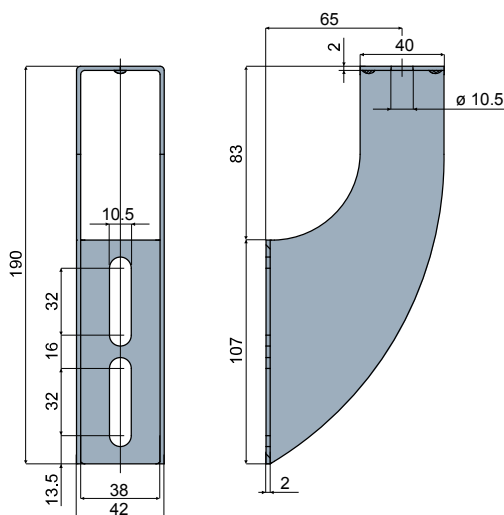

Опора направляющих - Part. Q42

Soporte portaguías - Part. Q42

Пример установки  
Ejemplo de aplicación

Type

Q42

Code

CPB00151

 МАТЕРИАЛЫ: Опора из нержавеющей стали AISI 304.

 MATERIALES: Soporte de acero inoxidable AISI 304.

Опора направляющих - Part. Q41

Soporte portaguías - Part. Q41

Пример установки  
Ejemplo de aplicación

Type

Q41

Code

CPB00150

 МАТЕРИАЛЫ: Опора из нержавеющей стали AISI 304.

 MATERIALES: Soporte de acero inoxidable AISI 304.