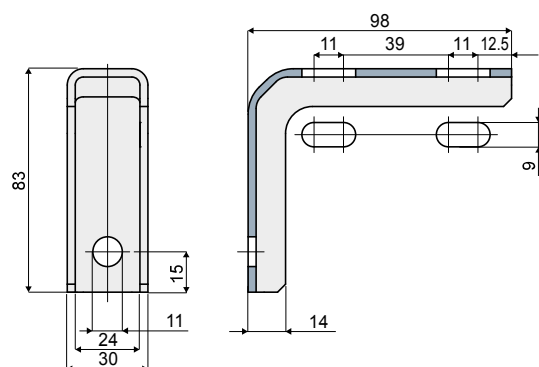

**Боковая опора (70mmx70mm) - Part. T87****Soporte lateral (70mmx70mm) - Part. T87**

| Type | Code     |
|------|----------|
| T87  | CPA00136 |

 **МАТЕРИАЛЫ:** Опора из нержавеющей стали AISI 304.

 **MATERIALES:** Soporte de acero inoxidable AISI 304.

**Боковая опора (70mmx140mm) - Part. T92****Soporte lateral (70mmx140mm) - Part. T92**

| Type | Code     |
|------|----------|
| T92  | CPA00137 |

 **МАТЕРИАЛЫ:** Опора из нержавеющей стали AISI 304.

 **MATERIALES:** Soporte de acero inoxidable AISI 304.

**Боковая опора (83mmx98mm) - Part. Q36****Soporte lateral (83mmx98mm) - Part. Q36**

| Type | Code     |
|------|----------|
| Q36  | CPA00138 |

 **МАТЕРИАЛЫ:** Опора из нержавеющей стали AISI 304.

 **MATERIALES:** Soporte de acero inoxidable AISI 304.