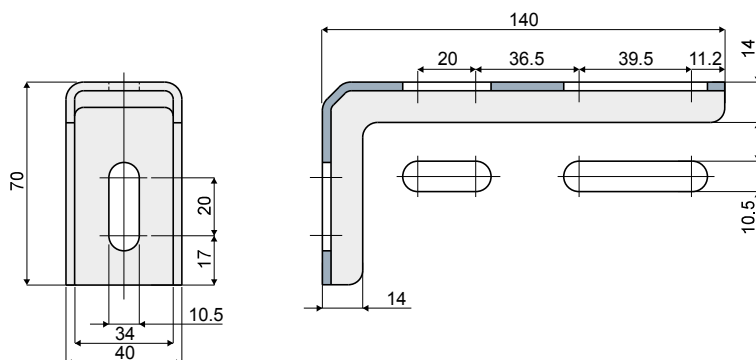

**Боковая опора (70mmx70mm) - Part. T87****Soporte lateral (70mmx70mm) - Part. T87**

| Type | Code     |
|------|----------|
| T87  | CPA00136 |

 **МАТЕРИАЛЫ:** Опора из нержавеющей стали AISI 304.

 **MATERIALES:** Soporte de acero inoxidable AISI 304.

**Боковая опора (70mmx140mm) - Part. T92****Soporte lateral (70mmx140mm) - Part. T92**

| Type | Code     |
|------|----------|
| T92  | CPA00137 |

 **МАТЕРИАЛЫ:** Опора из нержавеющей стали AISI 304.

 **MATERIALES:** Soporte de acero inoxidable AISI 304.

**Боковая опора (83mmx98mm) - Part. Q36****Soporte lateral (83mmx98mm) - Part. Q36**

| Type | Code     |
|------|----------|
| Q36  | CPA00138 |

 **МАТЕРИАЛЫ:** Опора из нержавеющей стали AISI 304.

 **MATERIALES:** Soporte de acero inoxidable AISI 304.