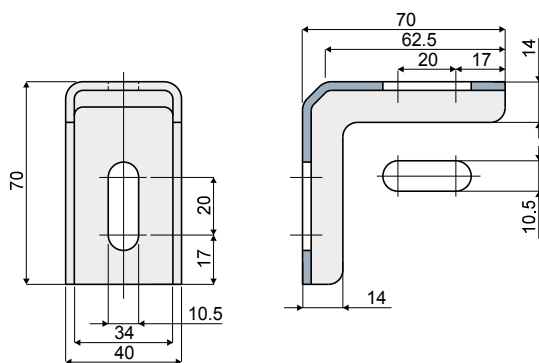

**Боковая опора (70mmx70mm) - Part. T87****Soporte lateral (70mmx70mm) - Part. T87**

| Type | Code     |
|------|----------|
| T87  | CPA00136 |

 **МАТЕРИАЛЫ:** Опора из нержавеющей стали AISI 304.

 **MATERIALES:** Soporte de acero inoxidable AISI 304.

**Боковая опора (70mmx140mm) - Part. T92****Soporte lateral (70mmx140mm) - Part. T92**

| Type | Code     |
|------|----------|
| T92  | CPA00137 |

 **МАТЕРИАЛЫ:** Опора из нержавеющей стали AISI 304.

 **MATERIALES:** Soporte de acero inoxidable AISI 304.

**Боковая опора (83mmx98mm) - Part. Q36****Soporte lateral (83mmx98mm) - Part. Q36**

| Type | Code     |
|------|----------|
| Q36  | CPA00138 |

 **МАТЕРИАЛЫ:** Опора из нержавеющей стали AISI 304.

 **MATERIALES:** Soporte de acero inoxidable AISI 304.