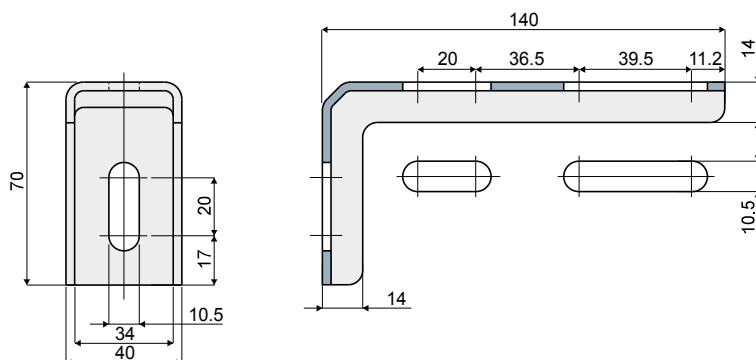

Боковая опора (70mmx70mm) - Part. T87

Soporte lateral (70mmx70mm) - Part. T87

Type	Code
T87	CPA00136

 МАТЕРИАЛЫ: Опора из нержавеющей стали AISI 304.

 MATERIALES: Soporte de acero inoxidable AISI 304.

Боковая опора (70mmx140mm) - Part. T92

Soporte lateral (70mmx140mm) - Part. T92

Type	Code
T92	CPA00137

 МАТЕРИАЛЫ: Опора из нержавеющей стали AISI 304.

 MATERIALES: Soporte de acero inoxidable AISI 304.

Боковая опора (83mmx98mm) - Part. Q36

Soporte lateral (83mmx98mm) - Part. Q36

Type	Code
Q36	CPA00138

 МАТЕРИАЛЫ: Опора из нержавеющей стали AISI 304.

 MATERIALES: Soporte de acero inoxidable AISI 304.