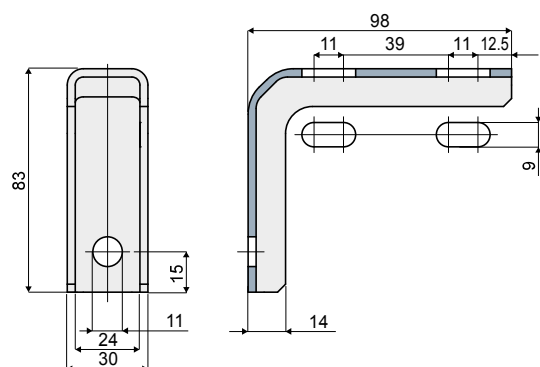

Боковая опора (70mmx70mm) - Part. T87

Soporte lateral (70mmx70mm) - Part. T87

Type	Code
T87	CPA00136

 МАТЕРИАЛЫ: Опора из нержавеющей стали AISI 304.

 MATERIALES: Soporte de acero inoxidable AISI 304.

Боковая опора (70mmx140mm) - Part. T92

Soporte lateral (70mmx140mm) - Part. T92

Type	Code
T92	CPA00137

 МАТЕРИАЛЫ: Опора из нержавеющей стали AISI 304.

 MATERIALES: Soporte de acero inoxidable AISI 304.

Боковая опора (83mmx98mm) - Part. Q36

Soporte lateral (83mmx98mm) - Part. Q36

Type	Code
Q36	CPA00138

 МАТЕРИАЛЫ: Опора из нержавеющей стали AISI 304.

 MATERIALES: Soporte de acero inoxidable AISI 304.