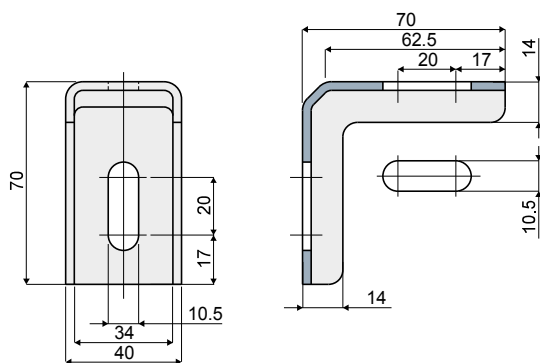

Боковая опора (70mmx70mm) - Part. T87

Soporte lateral (70mmx70mm) - Part. T87

Type	Code
T87	CPA00136

 МАТЕРИАЛЫ: Опора из нержавеющей стали AISI 304.

 MATERIALES: Soporte de acero inoxidable AISI 304.

Боковая опора (70mmx140mm) - Part. T92

Soporte lateral (70mmx140mm) - Part. T92

Type	Code
T92	CPA00137

 МАТЕРИАЛЫ: Опора из нержавеющей стали AISI 304.

 MATERIALES: Soporte de acero inoxidable AISI 304.

Боковая опора (83mmx98mm) - Part. Q36

Soporte lateral (83mmx98mm) - Part. Q36

Type	Code
Q36	CPA00138

 МАТЕРИАЛЫ: Опора из нержавеющей стали AISI 304.

 MATERIALES: Soporte de acero inoxidable AISI 304.