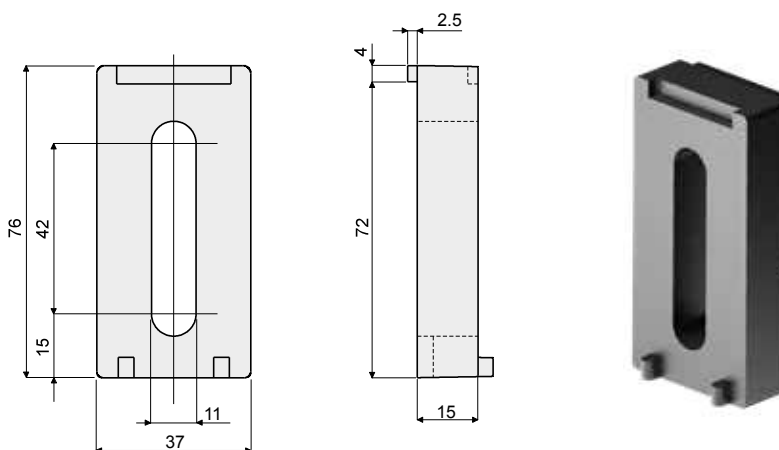

Распорка для опоры - Part. D24 Distanciator para soporte - Part. D24

Type	Code
D24	CP000164

МАТЕРИАЛЫ: Усиленный полиамид черного цвета.

ХАРАКТЕРИСТИКИ: Дополнительная принадлежность для использования с опорами Дет. D15, D18, D19, D20, D42, D43, D44, D55, D80, D81.

MATERIALES: Distanciator de poliamida reforzada de color negro.

CARACTERÍSTICAS: Accesorio para aplicar a los soportes Tipo D15, D18, D19, D20, D42, D43, D44, D55, D80, D81.

Распорка для опоры - Part. D25 Distanciator para soporte - Part. D25

Type	Code
D25	CP000165

МАТЕРИАЛЫ: Усиленный полиамид черного цвета.

ХАРАКТЕРИСТИКИ: Дополнительная принадлежность для использования с опорами Дет. D13, D14, D16, D17, D09, D79.

MATERIALES: Distanciator de poliamida reforzada de color negro.

CARACTERÍSTICAS: Accesorio para aplicar a los soportes Tipo D13, D14, D16, D17, D09, D79.

Распорка для опоры - Part. C30 Distanciator para soporte - Part. C30

Type	Code
C30	CPA00162

МАТЕРИАЛЫ: Усиленный полиамид черного цвета.