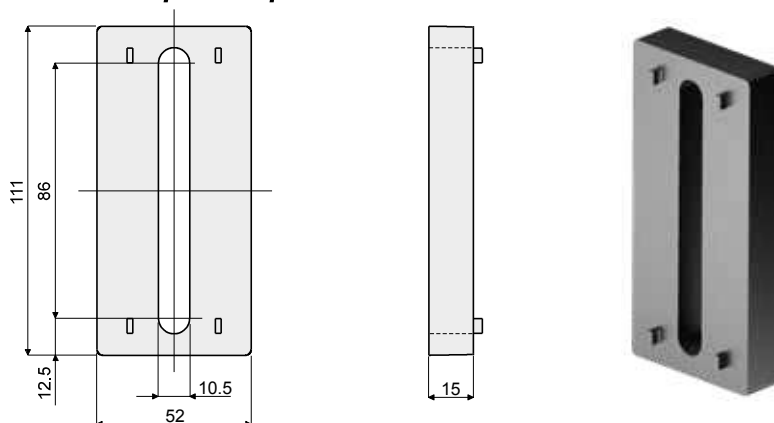

Распорка для опоры - Part. D24 Distanciator para soporte - Part. D24

Type	Code
D24	CP000164

МАТЕРИАЛЫ: Усиленный полиамид черного цвета.

ХАРАКТЕРИСТИКИ: Дополнительная принадлежность для использования с опорами Дет. D15, D18, D19, D20, D42, D43, D44, D55, D80, D81.

MATERIALES: Distanciator de poliamida reforzada de color negro.

CARACTERÍSTICAS: Accesorio para aplicar a los soportes Tipo D15, D18, D19, D20, D42, D43, D44, D55, D80, D81.

Распорка для опоры - Part. D25 Distanciator para soporte - Part. D25

Type	Code
D25	CP000165

МАТЕРИАЛЫ: Усиленный полиамид черного цвета.

ХАРАКТЕРИСТИКИ: Дополнительная принадлежность для использования с опорами Дет. D13, D14, D16, D17, D09, D79.

MATERIALES: Distanciator de poliamida reforzada de color negro.

CARACTERÍSTICAS: Accesorio para aplicar a los soportes Tipo D13, D14, D16, D17, D09, D79.

Распорка для опоры - Part. C30 Distanciator para soporte - Part. C30

Type	Code
C30	CPA00162

МАТЕРИАЛЫ: Усиленный полиамид черного цвета.