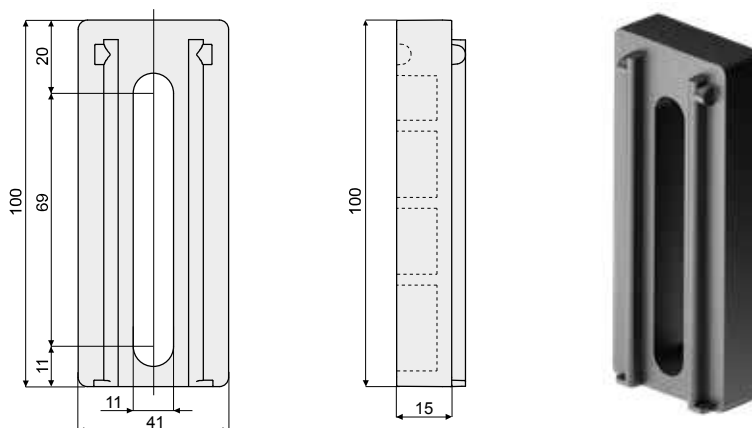

Type	Code
D25	CP000165

МАТЕРИАЛЫ: Усиленный полиамид черного цвета.

ХАРАКТЕРИСТИКИ: Дополнительная принадлежность для использования с опорами Дет. D13, D14, D16, D17, D09, D79.

MATERIALES: Distanciator de poliamida reforzada de color negro.

CARACTERÍSTICAS: Accesorio para aplicar a los soportes Tipo D13, D14, D16, D17, D09, D79.

Распорка для опоры - Part. C30 Distanciator para soporte - Part. C30

Type	Code
C30	CPA00162

МАТЕРИАЛЫ: Усиленный полиамид черного цвета.