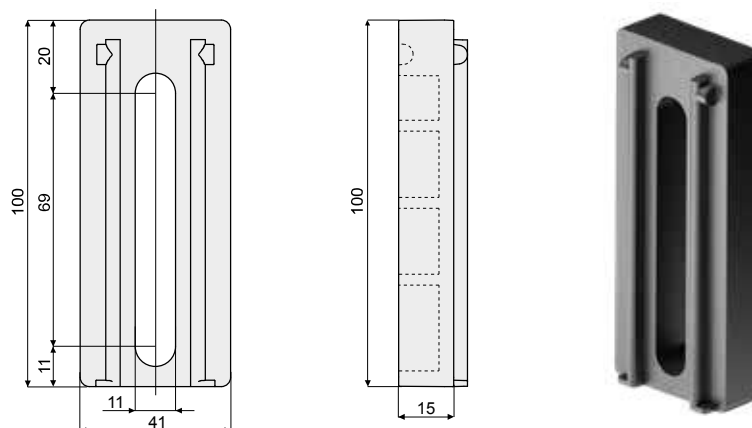

Type	Code
D25	CP000165

МАТЕРИАЛЫ: Усиленный полиамид черного цвета.

ХАРАКТЕРИСТИКИ: Дополнительная принадлежность для использования с опорами Дет. D13, D14, D16, D17, D09, D79.

MATERIALES: Distanciator de poliamida reforzada de color negro.

CARACTERÍSTICAS: Accesorio para aplicar a los soportes Tipo D13, D14, D16, D17, D09, D79.

Распорка для опоры - Part. C30 Distanciator para soporte - Part. C30

Type	Code
C30	CPA00162

МАТЕРИАЛЫ: Усиленный полиамид черного цвета.