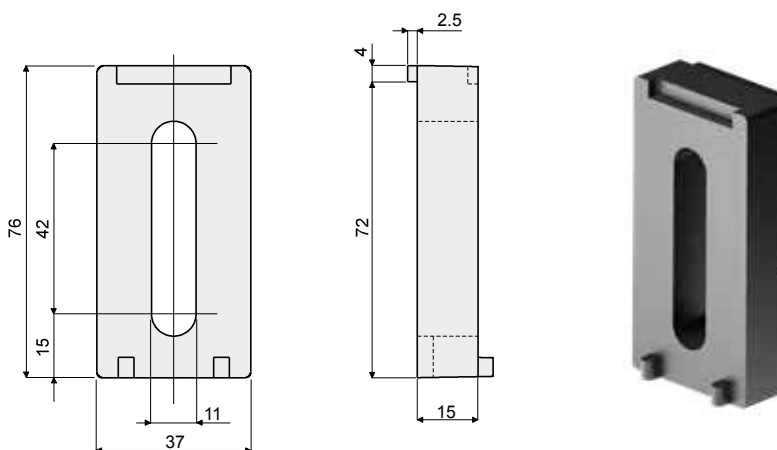

Распорка для опоры - Part. D24 Distanciator para soporte - Part. D24

Type	Code
D24	CP000164

МАТЕРИАЛЫ: Усиленный полиамид черного цвета.

ХАРАКТЕРИСТИКИ: Дополнительная принадлежность для использования с опорами Дет. D15, D18, D19, D20, D42, D43, D44, D55, D80, D81.

MATERIALES: Distanciator de poliamida reforzada de color negro.

CARACTERÍSTICAS: Accesorio para aplicar a los soportes Tipo D15, D18, D19, D20, D42, D43, D44, D55, D80, D81.

Распорка для опоры - Part. D25 Distanciator para soporte - Part. D25

Type	Code
D25	CP000165

МАТЕРИАЛЫ: Усиленный полиамид черного цвета.

ХАРАКТЕРИСТИКИ: Дополнительная принадлежность для использования с опорами Дет. D13, D14, D16, D17, D09, D79.

MATERIALES: Distanciator de poliamida reforzada de color negro.

CARACTERÍSTICAS: Accesorio para aplicar a los soportes Tipo D13, D14, D16, D17, D09, D79.

Распорка для опоры - Part. C30 Distanciator para soporte - Part. C30

Type	Code
C30	CPA00162

МАТЕРИАЛЫ: Усиленный полиамид черного цвета.