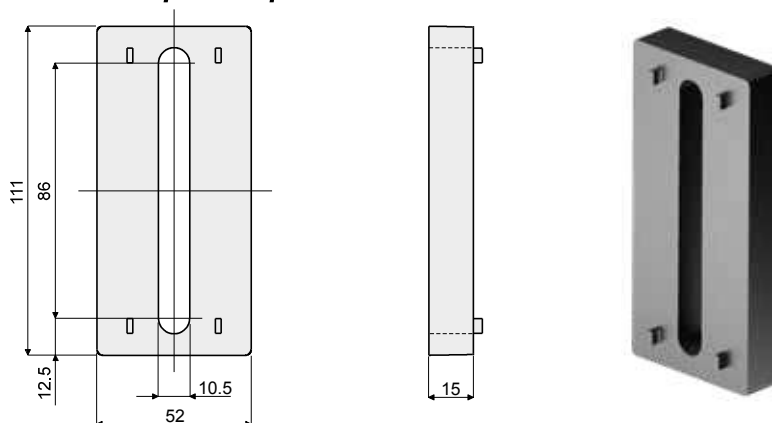

Распорка для опоры - Part. D24 Distanciator para soporte - Part. D24

Type	Code
D24	CP000164

МАТЕРИАЛЫ: Усиленный полиамид черного цвета.

ХАРАКТЕРИСТИКИ: Дополнительная принадлежность для использования с опорами Дет. D15, D18, D19, D20, D42, D43, D44, D55, D80, D81.

MATERIALES: Distanciator de poliamida reforzada de color negro.

CARACTERÍSTICAS: Accesorio para aplicar a los soportes Tipo D15, D18, D19, D20, D42, D43, D44, D55, D80, D81.

Распорка для опоры - Part. D25 Distanciator para soporte - Part. D25

Type	Code
D25	CP000165

МАТЕРИАЛЫ: Усиленный полиамид черного цвета.

ХАРАКТЕРИСТИКИ: Дополнительная принадлежность для использования с опорами Дет. D13, D14, D16, D17, D09, D79.

MATERIALES: Distanciator de poliamida reforzada de color negro.

CARACTERÍSTICAS: Accesorio para aplicar a los soportes Tipo D13, D14, D16, D17, D09, D79.

Распорка для опоры - Part. C30 Distanciator para soporte - Part. C30

Type	Code
C30	CPA00162

МАТЕРИАЛЫ: Усиленный полиамид черного цвета.