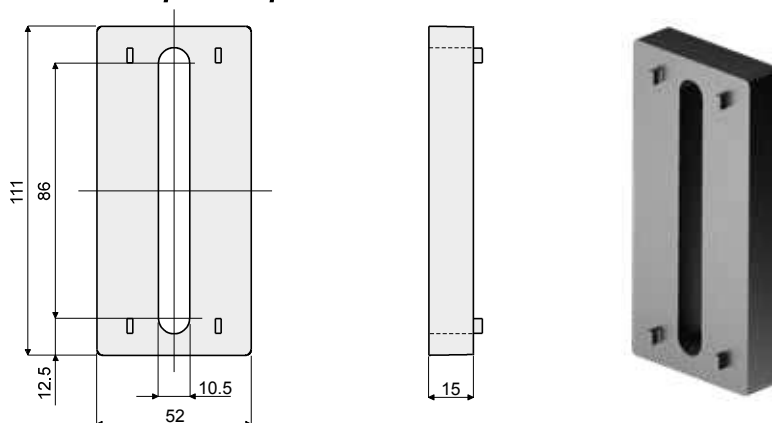

### Распорка для опоры - Part. D24 Distanciator para soporte - Part. D24

Type	Code
D24	CP000164

**МАТЕРИАЛЫ:** Усиленный полиамид черного цвета.

**ХАРАКТЕРИСТИКИ:** Дополнительная принадлежность для использования с опорами Дет. D15, D18, D19, D20, D42, D43, D44, D55, D80, D81.

**MATERIALES:** Distanciator de poliamida reforzada de color negro.

**CARACTERÍSTICAS:** Accesorio para aplicar a los soportes Tipo D15, D18, D19, D20, D42, D43, D44, D55, D80, D81.

### Распорка для опоры - Part. D25 Distanciator para soporte - Part. D25

Type	Code
D25	CP000165

**МАТЕРИАЛЫ:** Усиленный полиамид черного цвета.

**ХАРАКТЕРИСТИКИ:** Дополнительная принадлежность для использования с опорами Дет. D13, D14, D16, D17, D09, D79.