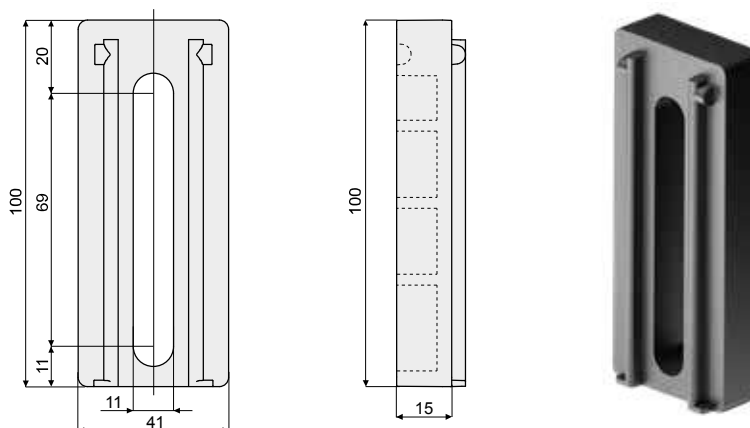

Распорка для опоры - Part. C30 Distanciator para soporte - Part. C30

Type	Code
C30	CPA00162

МАТЕРИАЛЫ: Усиленный полиамид черного цвета.

ХАРАКТЕРИСТИКИ: Дополнительная принадлежность для использования с опорами Дет. D15, D18, D19, D20, D42, D43, D44, D55, D80, D81.

MATERIALES: Distanciator de poliamida reforzada de color negro.

CARACTERÍSTICAS: Accesorio para aplicar a los soportes Tipo D15, D18, D19, D20, D42, D43, D44, D55, D80, D81.