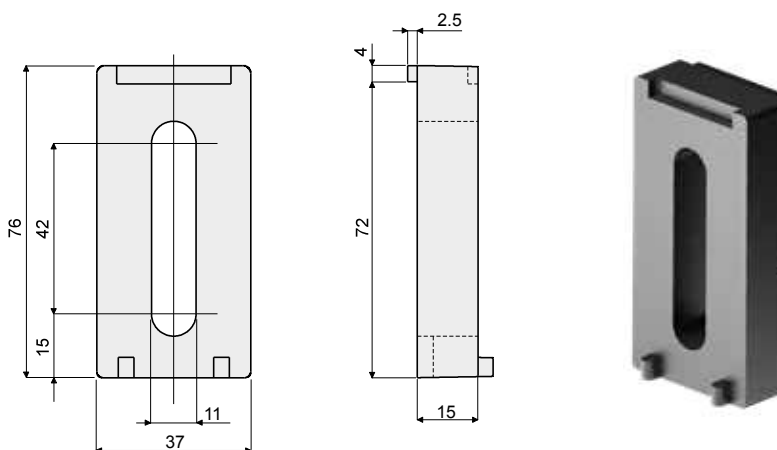

### Распорка для опоры - Part. D24 Distanciator para soporte - Part. D24

Type	Code
D24	CP000164

**МАТЕРИАЛЫ:** Усиленный полиамид черного цвета.

**ХАРАКТЕРИСТИКИ:** Дополнительная принадлежность для использования с опорами Дет. D15, D18, D19, D20, D42, D43, D44, D55, D80, D81.

**MATERIALES:** Distanciator de poliamida reforzada de color negro.

**CARACTERÍSTICAS:** Accesorio para aplicar a los soportes Tipo D15, D18, D19, D20, D42, D43, D44, D55, D80, D81.

### Распорка для опоры - Part. D25 Distanciator para soporte - Part. D25

Type	Code
D25	CP000165

**МАТЕРИАЛЫ:** Усиленный полиамид черного цвета.

**ХАРАКТЕРИСТИКИ:** Дополнительная принадлежность для использования с опорами Дет. D13, D14, D16, D17, D09, D79.