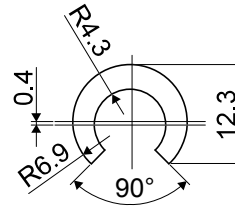

Strangpressprofil auf Rollen zu 60 Mt. - Part. T70
Guides-produit extrudés en rouleaux de 60 Mt. - Part. T70

Type	Code
T70	CPB00608

MATERIALIEN: Strangpressprofil aus HMWPE Farbe weiß.

MATÉRIAUX: HMWPE extrudé, blanc.

Strangpressprofil auf Rollen zu 60 Mt. - Part. T71
Guides-produit extrudés en rouleaux de 60 Mt. - Part. T71

Type	Code
T71	CPB00609

MATERIALIEN: Strangpressprofil aus HMWPE Farbe weiß.

MATÉRIAUX: HMWPE extrudé, blanc.

Profile in Stangen zu 6 Mt. - Part. T72
Guides-produit extrudés en longueurs de 6 Mt. - Part. T72

Type	Code
T72	CPB00610

MATERIALIEN: Strangpressprofil aus HMWPE Farbe grün.

MATÉRIAUX: HMWPE extrudé, vert.