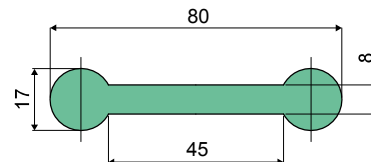

Strangpressprofil auf Rollen zu 60 Mt. - Part. T70
Guides-produit extrudés en rouleaux de 60 Mt. - Part. T70

Type	Code
T70	CPB00608

MATERIALIEN: Strangpressprofil aus HMWPE Farbe weiß.

MATÉRIAUX: HMWPE extrudé, blanc.

Strangpressprofil auf Rollen zu 60 Mt. - Part. T71
Guides-produit extrudés en rouleaux de 60 Mt. - Part. T71

Type	Code
T71	CPB00609

MATERIALIEN: Strangpressprofil aus HMWPE Farbe weiß.

MATÉRIAUX: HMWPE extrudé, blanc.

Profile in Stangen zu 6 Mt. - Part. T72
Guides-produit extrudés en longueurs de 6 Mt. - Part. T72

Type	Code
T72	CPB00610

MATERIALIEN: Strangpressprofil aus HMWPE Farbe grün.

MATÉRIAUX: HMWPE extrudé, vert.