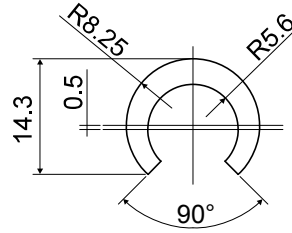

Strangpressprofil auf Rollen zu 60 Mt. - Part. T70
Guides-produit extrudés en rouleaux de 60 Mt. - Part. T70

Type	Code
T70	CPB00608

MATERIALIEN: Strangpressprofil aus HMWPE Farbe weiß.

MATÉRIAUX: HMWPE extrudé, blanc.

Strangpressprofil auf Rollen zu 60 Mt. - Part. T71
Guides-produit extrudés en rouleaux de 60 Mt. - Part. T71

Type	Code
T71	CPB00609

MATERIALIEN: Strangpressprofil aus HMWPE Farbe weiß.

MATÉRIAUX: HMWPE extrudé, blanc.

Profile in Stangen zu 6 Mt. - Part. T72
Guides-produit extrudés en longueurs de 6 Mt. - Part. T72

Type	Code
T72	CPB00610

MATERIALIEN: Strangpressprofil aus HMWPE Farbe grün.

MATÉRIAUX: HMWPE extrudé, vert.