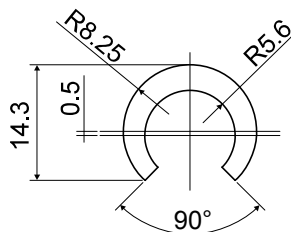

Экструдированное изделие в рулонах 60 м. - Part. T70

Extruido en rollos de 60 m. - Part. T70

Type	Code
T70	CPB00608

МАТЕРИАЛЫ: Экструдированное изделие из HMWPE, белого цвета.
УПАКОВКА: Изделие продается в метрах - минимальное количество 60 м.

MATERIALES: Extruido de HMWPE color blanco.
CONFECCIÓN: Artículo vendido por metro. Mín. 60 m.

Экструдированное изделие в рулонах 60 м. - Part. T71

Extruido en rollos de 60 m. - Part. T71

Type	Code
T71	CPB00609

МАТЕРИАЛЫ: Экструдированное изделие из HMWPE, белого цвета.
УПАКОВКА: Изделие продается в метрах - минимальное количество 60 м.

MATERIALES: Extruido de HMWPE color blanco.
CONFECCIÓN: Artículo vendido por metro. Mín. 60 m.

MATERIALES: Extruido de HMWPE color verde.
CONFECCIÓN: Artículo vendido por metro. Mín. 12 m (2 piezas).