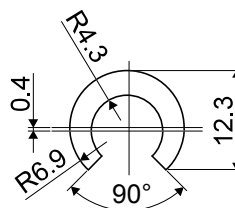

Экструдированное изделие в рулонах 60 м. - Part. T70

Extruido en rollos de 60 m. - Part. T70

Type	Code
T70	CPB00608

МАТЕРИАЛЫ: Экструдированное изделие из HMWPE, белого цвета.
УПАКОВКА: Изделие продается в метрах - минимальное количество 60 м.

MATERIALES: Extruido de HMWPE color blanco.
CONFECCIÓN: Artículo vendido por metro. Mín. 60 m.

Экструдированное изделие в рулонах 60 м. - Part. T71

Extruido en rollos de 60 m. - Part. T71

Type	Code
T71	CPB00609

Профили в прутках длиной 6 м. - Part. T72

Perfiles en barras de 6 m. - Part. T72

Type	Code
T72	CPB00610

МАТЕРИАЛЫ: Экструдированное изделие из HMWPE, зеленого цвета.
УПАКОВКА: Изделие продается в метрах - минимальное количество 12 м. (2 шт.).

MATERIALES: Extruido de HMWPE color verde.
CONFECCIÓN: Artículo vendido por metro. Mín. 12 m (2 piezas).