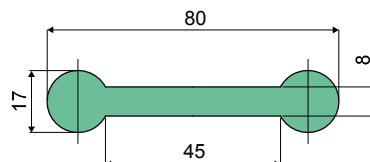

Профили в прутках длиной 6 м. - Part. T72

Perfiles en barras de 6 m. - Part. T72

Type	Code
T72	CPB00610

МАТЕРИАЛЫ: Экструдированное изделие из HMWPE, зеленого цвета.
УПАКОВКА: Изделие продается в метрах - минимальное количество 12 м. (2 шт.).

MATERIALES: Extruido de HMWPE color verde.
CONFECCIÓN: Artículo vendido por metro. Mín. 12 m (2 piezas).