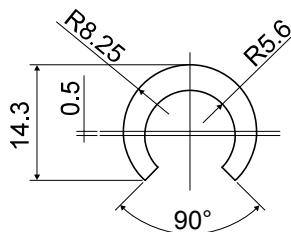

Экструдированное изделие в рулонах 60 м. - Part. T70

Extruido en rollos de 60 m. - Part. T70

Type	Code
T70	CPB00608

 **МАТЕРИАЛЫ:** Экструдированное изделие из HMWPE, белого цвета.
УПАКОВКА: Изделие продается в метрах - минимальное количество 60 м.

 **MATERIALES:** Extruido de HMWPE color blanco.
CONFECCIÓN: Artículo vendido por metro. Mín. 60 m.

Экструдированное изделие в рулонах 60 м. - Part. T71

Extruido en rollos de 60 m. - Part. T71

Type	Code
T71	CPB00609

Профили в прутках длиной 6 м. - Part. T72

Perfiles en barras de 6 m. - Part. T72

Type	Code
T72	CPB00610

 **МАТЕРИАЛЫ:** Экструдированное изделие из HMWPE, зеленого цвета.
УПАКОВКА: Изделие продается в метрах - минимальное количество 12 м. (2 шт.).

 **MATERIALES:** Extruido de HMWPE color verde.
CONFECCIÓN: Artículo vendido por metro. Mín. 12 m (2 piezas).