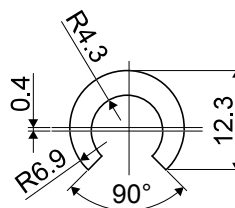

Экструдированное изделие в рулонах 60 м. - Part. T70

Extruido en rollos de 60 m. - Part. T70

Type	Code
T70	CPB00608

 **МАТЕРИАЛЫ:** Экструдированное изделие из HMWPE, белого цвета.
УПАКОВКА: Изделие продается в метрах - минимальное количество 60 м.

 **MATERIALES:** Extruido de HMWPE color blanco.
CONFECCIÓN: Artículo vendido por metro. Mín. 60 m.

Экструдированное изделие в рулонах 60 м. - Part. T71

Extruido en rollos de 60 m. - Part. T71

Type	Code
T71	CPB00609

 **MATERIALES:** Extruido de HMWPE color verde.
CONFECCIÓN: Artículo vendido por metro. Mín. 12 m (2 piezas).