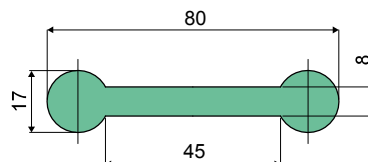

Профили в прутках длиной 6 м. - Part. T72

Perfiles en barras de 6 m. - Part. T72

Type	Code
T72	CPB00610

МАТЕРИАЛЫ: Экструдированное изделие из HMWPE, зеленого цвета.
УПАКОВКА: Изделие продается в метрах - минимальное количество 12 м. (2 шт.).

MATERIALES: Extruido de HMWPE color verde.
CONFECCIÓN: Artículo vendido por metro. Mín. 12 m (2 piezas).