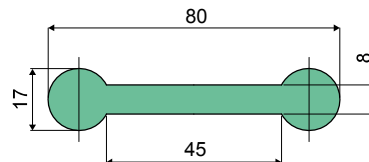

**Strangpressprofil auf Rollen zu 60 Mt. - Part. T71**  
*Guides-produit extrudés en rouleaux de 60 Mt. - Part. T71*

Type	Code
T71	CPB00609

**MATERIALIEN:** Strangpressprofil aus HMWPE Farbe weiß.

**MATÉRIAUX:** HMWPE extrudé, blanc.

**Profile in Stangen zu 6 Mt. - Part. T72**  
*Guides-produit extrudés en longueurs de 6 Mt. - Part. T72*

Type	Code
T72	CPB00610

**MATERIALIEN:** Strangpressprofil aus HMWPE Farbe grün.

**MATÉRIAUX:** HMWPE extrudé, vert.