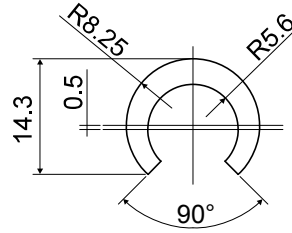

**Strangpressprofil auf Rollen zu 60 Mt. - Part. T70**  
*Guides-produit extrudés en rouleaux de 60 Mt. - Part. T70*

Type	Code
T70	CPB00608

**MATERIALIEN:** Strangpressprofil aus HMWPE Farbe weiß.

**MATÉRIAUX:** HMWPE extrudé, blanc.

**Strangpressprofil auf Rollen zu 60 Mt. - Part. T71**  
*Guides-produit extrudés en rouleaux de 60 Mt. - Part. T71*

Type	Code
T71	CPB00609

**MATERIALIEN:** Strangpressprofil aus HMWPE Farbe weiß.

**MATÉRIAUX:** HMWPE extrudé, blanc.

**Profile in Stangen zu 6 Mt. - Part. T72**  
*Guides-produit extrudés en longueurs de 6 Mt. - Part. T72*

Type	Code
T72	CPB00610

**MATERIALIEN:** Strangpressprofil aus HMWPE Farbe grün.

**MATÉRIAUX:** HMWPE extrudé, vert.