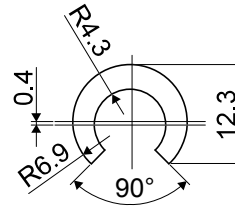

**Strangpressprofil auf Rollen zu 60 Mt. - Part. T70**  
*Guides-produit extrudés en rouleaux de 60 Mt. - Part. T70*

Type	Code
T70	CPB00608

**MATERIALIEN:** Strangpressprofil aus HMWPE Farbe weiß.

**MATÉRIAUX:** HMWPE extrudé, blanc.

**Strangpressprofil auf Rollen zu 60 Mt. - Part. T71**  
*Guides-produit extrudés en rouleaux de 60 Mt. - Part. T71*

Type	Code
T71	CPB00609

**MATERIALIEN:** Strangpressprofil aus HMWPE Farbe weiß.

**MATÉRIAUX:** HMWPE extrudé, blanc.

**Profile in Stangen zu 6 Mt. - Part. T72**  
*Guides-produit extrudés en longueurs de 6 Mt. - Part. T72*

Type	Code
T72	CPB00610

**MATERIALIEN:** Strangpressprofil aus HMWPE Farbe grün.

**MATÉRIAUX:** HMWPE extrudé, vert.