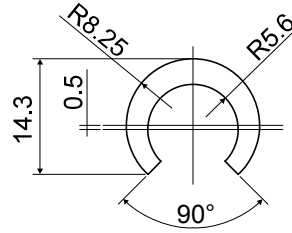

Strangpressprofil auf Rollen zu 60 Mt. - Part. T70
Guides-produit extrudés en rouleaux de 60 Mt. - Part. T70

| Type | Code |
|------|----------|
| T70 | CPB00608 |

MATERIALIEN: Strangpressprofil aus HMWPE Farbe weiß.

MATÉRIAUX: HMWPE extrudé, blanc.

Strangpressprofil auf Rollen zu 60 Mt. - Part. T71
Guides-produit extrudés en rouleaux de 60 Mt. - Part. T71

| Type | Code |
|------|----------|
| T71 | CPB00609 |

MATERIALIEN: Strangpressprofil aus HMWPE Farbe weiß.

MATÉRIAUX: HMWPE extrudé, blanc.

Profile in Stangen zu 6 Mt. - Part. T72
Guides-produit extrudés en longueurs de 6 Mt. - Part. T72

| Type | Code |
|------|----------|
| T72 | CPB00610 |

MATERIALIEN: Strangpressprofil aus HMWPE Farbe grün.