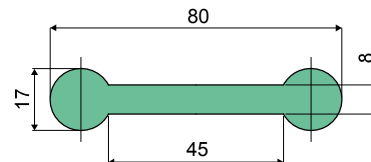

Strangpressprofil auf Rollen zu 60 Mt. - Part. T70
Guides-produit extrudés en rouleaux de 60 Mt. - Part. T70

| Type | Code |
|------|----------|
| T70 | CPB00608 |

MATERIALIEN: Strangpressprofil aus HMWPE Farbe weiß.

MATÉRIAUX: HMWPE extrudé, blanc.

Strangpressprofil auf Rollen zu 60 Mt. - Part. T71
Guides-produit extrudés en rouleaux de 60 Mt. - Part. T71

| Type | Code |
|------|----------|
| T71 | CPB00609 |

MATERIALIEN: Strangpressprofil aus HMWPE Farbe weiß.

MATÉRIAUX: HMWPE extrudé, blanc.

Profile in Stangen zu 6 Mt. - Part. T72
Guides-produit extrudés en longueurs de 6 Mt. - Part. T72

| Type | Code |
|------|----------|
| T72 | CPB00610 |

MATERIALIEN: Strangpressprofil aus HMWPE Farbe grün.