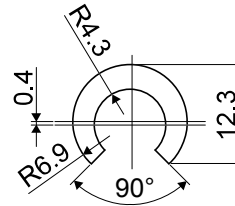

Strangpressprofil auf Rollen zu 60 Mt. - Part. T70
Guides-produit extrudés en rouleaux de 60 Mt. - Part. T70

| Type | Code |
|------|----------|
| T70 | CPB00608 |

MATERIALIEN: Strangpressprofil aus HMWPE Farbe weiß.

MATÉRIAUX: HMWPE extrudé, blanc.

Strangpressprofil auf Rollen zu 60 Mt. - Part. T71
Guides-produit extrudés en rouleaux de 60 Mt. - Part. T71

| Type | Code |
|------|----------|
| T71 | CPB00609 |

MATERIALIEN: Strangpressprofil aus HMWPE Farbe weiß.

MATÉRIAUX: HMWPE extrudé, blanc.

Profile in Stangen zu 6 Mt. - Part. T72
Guides-produit extrudés en longueurs de 6 Mt. - Part. T72

| Type | Code |
|------|----------|
| T72 | CPB00610 |

MATERIALIEN: Strangpressprofil aus HMWPE Farbe grün.