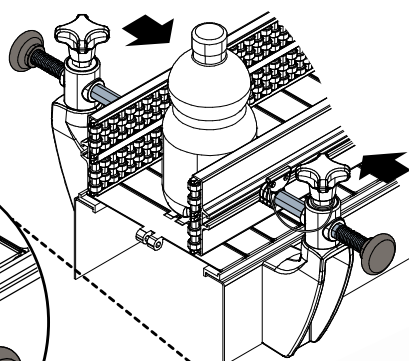

Предохранительный шнурок - Part. Q62
Cordón de seguridad - Part. Q62

Type	Code
Q62	CPB00605

МАТЕРИАЛЫ: Шнурок из полиамида черного цвета.
ХАРАКТЕРИСТИКИ: Используется для крепления Дет.Т52 к Дет.Т74.

MATERIALES: Cordón de poliamida de color negro.
CARACTERÍSTICAS: Utilizado para tener el Tipo T52 junto al Tipo T74.

Штырь направляющих (для быстрой смены формата) - Part. T74
Perno portaguías (para cambio rápido de formato) - Part. T74

Пример установки
Ejemplo de aplicación

Part. Q62

Type	Code	L	L1
T74A	CPB00606	187	75
T74B	CPB00607	237	125

МАТЕРИАЛЫ: Ручка из усиленного полиамида черного цвета; штырь, гайка, пружина и распорная втулка из нержавеющей стали AISI 304; втулка из никелированной латуни.
ХАРАКТЕРИСТИКИ: Используется вместе с дет.Т52, для быстрой смены формата.

MATERIALES: Empuñadura de poliamida reforzada de color negro; perno, tuerca muelle y manguito de acero inoxidable AISI 304; casquillo de latón níquelado.
CARACTERÍSTICAS: Para usar con el Tipo T52, para el cambio rápido de formato. Disponible en diferentes longitudes y colores.