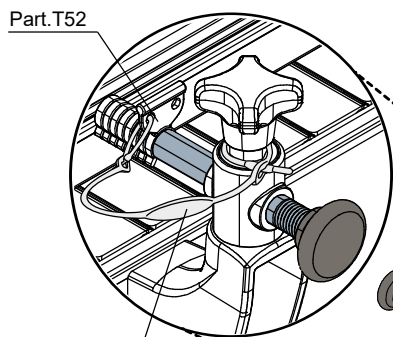

Предохранительный шнурок - Part. Q62
Cordón de seguridad - Part. Q62

Type	Code
Q62	CPB00605

МАТЕРИАЛЫ: Шнурок из полиамида черного цвета.
ХАРАКТЕРИСТИКИ: Используется для крепления Дет.Т52 к Дет.Т74.

MATERIALES: Cordón de poliamida de color negro.
CARACTERÍSTICAS: Utilizado para tener el Tipo T52 junto al Tipo T74.

Штырь направляющих (для быстрой смены формата) - Part. T74
Perno portaguías (para cambio rápido de formato) - Part. T74

Пример установки
Ejemplo de aplicación

Part. Q62

Type	Code	L	L1
T74A	CPB00606	187	75
T74B	CPB00607	237	125

МАТЕРИАЛЫ: Ручка из усиленного полиамида черного цвета; штырь, гайка, пружина и распорная втулка из нержавеющей стали AISI 304; втулка из никелированной латуни.
ХАРАКТЕРИСТИКИ: Используется вместе с дет.Т52, для быстрой смены формата.

MATERIALES: Empuñadura de poliamida reforzada de color negro; perno, tuerca muelle y manguito de acero inoxidable AISI 304; casquillo de latón níquelado.
CARACTERÍSTICAS: Para usar con el Tipo T52, para el cambio rápido de formato. Disponible en diferentes longitudes y colores.