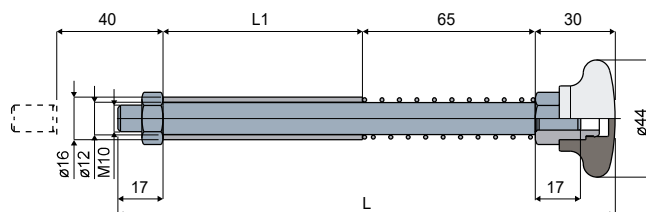

Предохранительный шнурок - Part. Q62
Cordón de seguridad - Part. Q62

Type	Code
Q62	CPB00605

МАТЕРИАЛЫ: Шнурок из полиамида черного цвета.
ХАРАКТЕРИСТИКИ: Используется для крепления Дет.Т52 к Дет.Т74.

MATERIALES: Cordón de poliamida de color negro.
CARACTERÍSTICAS: Utilizado para tener el Tipo T52 junto al Tipo T74.

Штырь направляющих (для быстрой смены формата) - Part. T74
Perno portaguías (para cambio rápido de formato) - Part. T74

Пример установки
Ejemplo de aplicación

Part. Q62

Type	Code	L	L1
T74A	CPB00606	187	75
T74B	CPB00607	237	125

МАТЕРИАЛЫ: Ручка из усиленного полиамида черного цвета; штырь, гайка, пружина и распорная втулка из нержавеющей стали AISI 304; втулка из никелированной латуни.
ХАРАКТЕРИСТИКИ: Используется вместе с дет.Т52, для быстрой смены формата.

MATERIALES: Empuñadura de poliamida reforzada de color negro; perno, tuerca muelle y manguito de acero inoxidable AISI 304; casquillo de latón níquelado.
CARACTERÍSTICAS: Para usar con el Tipo T52, para el cambio rápido de formato. Disponible en diferentes longitudes y colores.