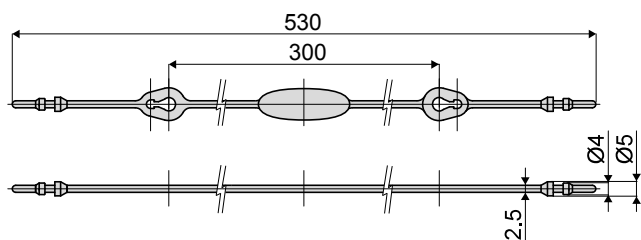

Предохранительный шнурок - Part. Q62
Cordón de seguridad - Part. Q62

Type	Code
Q62	CPB00605

МАТЕРИАЛЫ: Шнурок из полиамида черного цвета.
ХАРАКТЕРИСТИКИ: Используется для крепления Дет.Т52 к Дет.Т74.

MATERIALES: Cordón de poliamida de color negro.
CARACTERÍSTICAS: Utilizado para tener el Tipo T52 junto al Tipo T74.

Штырь направляющих (для быстрой смены формата) - Part. T74
Perno portaguías (para cambio rápido de formato) - Part. T74

Пример установки
Ejemplo de aplicación

Part. Q62

Type	Code	L	L1
T74A	CPB00606	187	75
T74B	CPB00607	237	125

МАТЕРИАЛЫ: Ручка из усиленного полиамида черного цвета; штырь, гайка, пружина и распорная втулка из нержавеющей стали AISI 304; втулка из никелированной латуни.
ХАРАКТЕРИСТИКИ: Используется вместе с дет.Т52, для быстрой смены формата.

MATERIALES: Empuñadura de poliamida reforzada de color negro; perno, tuerca muelle y manguito de acero inoxidable AISI 304; casquillo de latón níquelado.
CARACTERÍSTICAS: Para usar con el Tipo T52, para el cambio rápido de formato. Disponible en diferentes longitudes y colores.