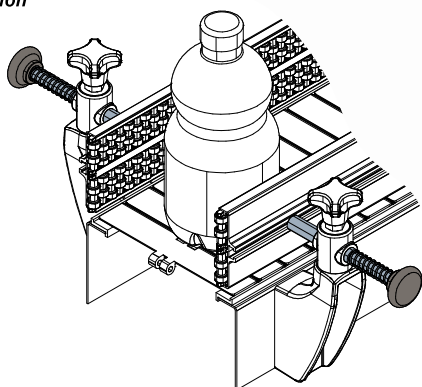

Предохранительный шнурок - Part. Q62
Cordón de seguridad - Part. Q62

Type	Code
Q62	CPB00605

МАТЕРИАЛЫ: Шнурок из полиамида черного цвета.
ХАРАКТЕРИСТИКИ: Используется для крепления Дет.Т52 к Дет.Т74.

MATERIALES: Cordón de poliamida de color negro.
CARACTERÍSTICAS: Utilizado para tener el Tipo T52 junto al Tipo T74.

Штырь направляющих (для быстрой смены формата) - Part. T74
Perno portaguías (para cambio rápido de formato) - Part. T74

Пример установки
Ejemplo de aplicación

Part. Q62

Type	Code	L	L1
T74A	CPB00606	187	75
T74B	CPB00607	237	125

МАТЕРИАЛЫ: Ручка из усиленного полиамида черного цвета; штырь, гайка, пружина и распорная втулка из нержавеющей стали AISI 304; втулка из никелированной латуни.
ХАРАКТЕРИСТИКИ: Используется вместе с дет.Т52, для быстрой смены формата.

MATERIALES: Empuñadura de poliamida reforzada de color negro; perno, tuerca muelle y manguito de acero inoxidable AISI 304; casquillo de latón níquelado.
CARACTERÍSTICAS: Para usar con el Tipo T52, para el cambio rápido de formato. Disponible en diferentes longitudes y colores.