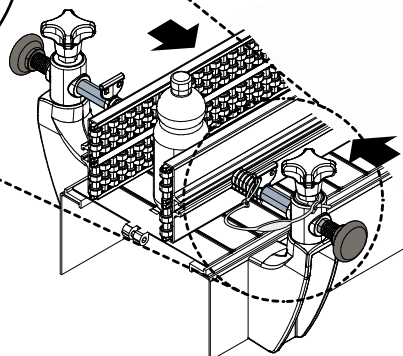

Предохранительный шнурок - Part. Q62
Cordón de seguridad - Part. Q62

Type	Code
Q62	CPB00605

МАТЕРИАЛЫ: Шнурок из полиамида черного цвета.
ХАРАКТЕРИСТИКИ: Используется для крепления Дет.Т52 к Дет.Т74.

MATERIALES: Cordón de poliamida de color negro.
CARACTERÍSTICAS: Utilizado para tener el Tipo T52 junto al Tipo T74.

Штырь направляющих (для быстрой смены формата) - Part. T74
Perno portaguías (para cambio rápido de formato) - Part. T74

Пример установки
Ejemplo de aplicación

Part. Q62

Type	Code	L	L1
T74A	CPB00606	187	75
T74B	CPB00607	237	125

МАТЕРИАЛЫ: Ручка из усиленного полиамида черного цвета; штырь, гайка, пружина и распорная втулка из нержавеющей стали AISI 304; втулка из никелированной латуни.
ХАРАКТЕРИСТИКИ: Используется вместе с дет.Т52, для быстрой смены формата.

MATERIALES: Empuñadura de poliamida reforzada de color negro; perno, tuerca muelle y manguito de acero inoxidable AISI 304; casquillo de latón níquelado.
CARACTERÍSTICAS: Para usar con el Tipo T52, para el cambio rápido de formato. Disponible en diferentes longitudes y colores.