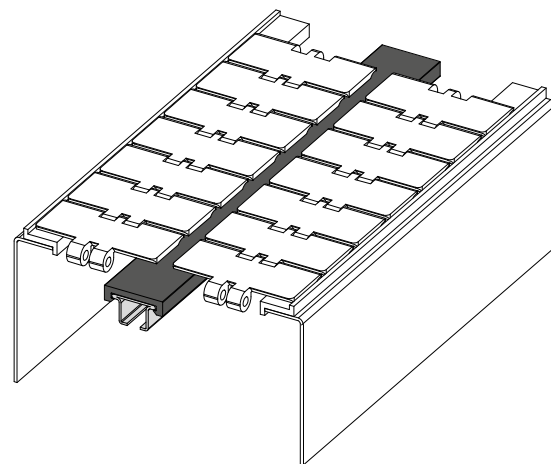

Профиль направляющей цепи - Part. C12
Perfil guía de cadena - Part. C12

Type	Code	цвет/Color	L
C12A	CPB00577	зеленый/Verde	3 Mt.
C12B	CPB00578	зеленый/Verde	6 Mt.

МАТЕРИАЛЫ: Профиль направляющей из полиэтилена.
ХАРАКТЕРИСТИКИ: Поставляется в прутках 3 или 6 метров.

MATERIALES: Perfil guía de polietileno.
CARACTERÍSTICAS: Se suministra en barras de 3 o 6 m.

Пример установки
Ejemplo de aplicación

Профиль направляющей цепи (Шлифованная поверхность скольжения) - Part. C17
Perfil guía de cadena (Superficie de deslizamiento rectificada) - Part. C17

Type	Code	цвет/Color	L
C17A	CPC00577	черный/Negro	3 Mt.
C17B	CPC00578	черный/Negro	6 Mt.

МАТЕРИАЛЫ: Профиль направляющей из полиэтилена.
ХАРАКТЕРИСТИКИ: Шлифованная поверхность скольжения. Поставляется в прутках 3 или 6 метров.

MATERIALES: Perfil guía de polietileno.
CARACTERÍSTICAS: Superficie de deslizamiento rectificada. Se suministra en barras de 3 o 6 m.

Пример установки
Ejemplo de aplicación