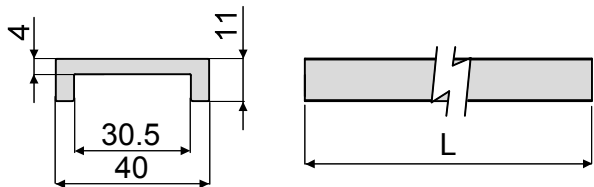

Профиль направляющей цепи - Part. C12
Perfil guía de cadena - Part. C12

Type	Code	цвет/Color	L
C12A	CPB00577	зеленый/Verde	3 Mt.
C12B	CPB00578	зеленый/Verde	6 Mt.

МАТЕРИАЛЫ: Профиль направляющей из полиэтилена.
ХАРАКТЕРИСТИКИ: Поставляется в прутках 3 или 6 метров.

MATERIALES: Perfil guía de polietileno.
CARACTERÍSTICAS: Se suministra en barras de 3 o 6 m.

Пример установки
Ejemplo de aplicación

Профиль направляющей цепи (Шлифованная поверхность скольжения) - Part. C17
Perfil guía de cadena (Superficie de deslizamiento rectificada) - Part. C17

Type	Code	цвет/Color	L
C17A	CPC00577	черный/Negro	3 Mt.
C17B	CPC00578	черный/Negro	6 Mt.

МАТЕРИАЛЫ: Профиль направляющей из полиэтилена.
ХАРАКТЕРИСТИКИ: Шлифованная поверхность скольжения. Поставляется в прутках 3 или 6 метров.

MATERIALES: Perfil guía de polietileno.
CARACTERÍSTICAS: Superficie de deslizamiento rectificada. Se suministra en barras de 3 o 6 m.

Пример установки
Ejemplo de aplicación