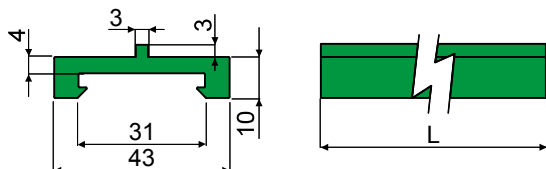

Профиль направляющей цепи - Part. C12
Perfil guía de cadena - Part. C12

Type	Code	цвет/Color	L
C12A	CPB00577	зеленый/Verde	3 Mt.
C12B	CPB00578	зеленый/Verde	6 Mt.

МАТЕРИАЛЫ: Профиль направляющей из полиэтилена.
ХАРАКТЕРИСТИКИ: Поставляется в прутках 3 или 6 метров.

MATERIALES: Perfil guía de polietileno.
CARACTERÍSTICAS: Se suministra en barras de 3 o 6 m.

Пример установки
Ejemplo de aplicación

Профиль направляющей цепи (Шлифованная поверхность скольжения) - Part. C17
Perfil guía de cadena (Superficie de deslizamiento rectificada) - Part. C17

Type	Code	цвет/Color	L
C17A	CPC00577	черный/Negro	3 Mt.
C17B	CPC00578	черный/Negro	6 Mt.

МАТЕРИАЛЫ: Профиль направляющей из полиэтилена.
ХАРАКТЕРИСТИКИ: Шлифованная поверхность скольжения. Поставляется в прутках 3 или 6 метров.

MATERIALES: Perfil guía de polietileno.
CARACTERÍSTICAS: Superficie de deslizamiento rectificada. Se suministra en barras de 3 o 6 m.

Пример установки
Ejemplo de aplicación