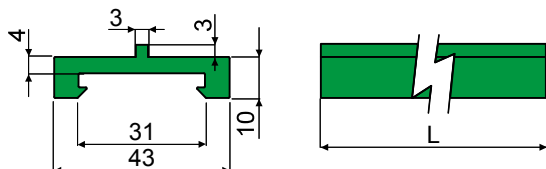

Профиль направляющей цепи - Part. C12
Perfil guía de cadena - Part. C12

Type	Code	цвет/Color	L
C12A	CPB00577	зеленый/Verde	3 Mt.
C12B	CPB00578	зеленый/Verde	6 Mt.

 **МАТЕРИАЛЫ:** Профиль направляющей из полиэтилена.
ХАРАКТЕРИСТИКИ: Поставляется в прутках 3 или 6 метров.

 **MATERIALES:** Perfil guía de polietileno.
CARACTERÍSTICAS: Se suministra en barras de 3 o 6 m.

Пример установки
Ejemplo de aplicación

Профиль направляющей цепи (Шлифованная поверхность скольжения) - Part. C17
Perfil guía de cadena (Superficie de deslizamiento rectificada) - Part. C17

Type	Code	цвет/Color	L
C17A	CPC00577	черный/Negro	3 Mt.
C17B	CPC00578	черный/Negro	6 Mt.

 **МАТЕРИАЛЫ:** Профиль направляющей из полиэтилена.
ХАРАКТЕРИСТИКИ: Шлифованная поверхность скольжения. Поставляется в прутках 3 или 6 метров.

 **MATERIALES:** Perfil guía de polietileno.
CARACTERÍSTICAS: Superficie de deslizamiento rectificada. Se suministra en barras de 3 o 6 m.

Пример установки
Ejemplo de aplicación