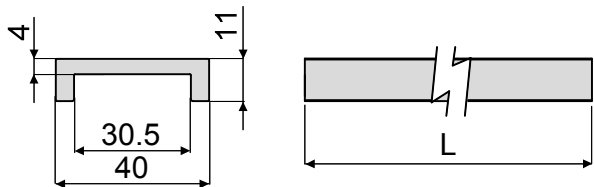

Профиль направляющей цепи - Part. C12
Perfil guía de cadena - Part. C12

Type	Code	цвет/Color	L
C12A	CPB00577	зеленый/Verde	3 Mt.
C12B	CPB00578	зеленый/Verde	6 Mt.

 **МАТЕРИАЛЫ:** Профиль направляющей из полиэтилена.
ХАРАКТЕРИСТИКИ: Поставляется в прутках 3 или 6 метров.

 **MATERIALES:** Perfil guía de polietileno.
CARACTERÍSTICAS: Se suministra en barras de 3 o 6 m.

Пример установки
Ejemplo de aplicación

Профиль направляющей цепи (Шлифованная поверхность скольжения) - Part. C17
Perfil guía de cadena (Superficie de deslizamiento rectificada) - Part. C17

Type	Code	цвет/Color	L
C17A	CPC00577	черный/Negro	3 Mt.
C17B	CPC00578	черный/Negro	6 Mt.

 **МАТЕРИАЛЫ:** Профиль направляющей из полиэтилена.
ХАРАКТЕРИСТИКИ: Шлифованная поверхность скольжения. Поставляется в прутках 3 или 6 метров.

 **MATERIALES:** Perfil guía de polietileno.
CARACTERÍSTICAS: Superficie de deslizamiento rectificada. Se suministra en barras de 3 o 6 m.

Пример установки
Ejemplo de aplicación