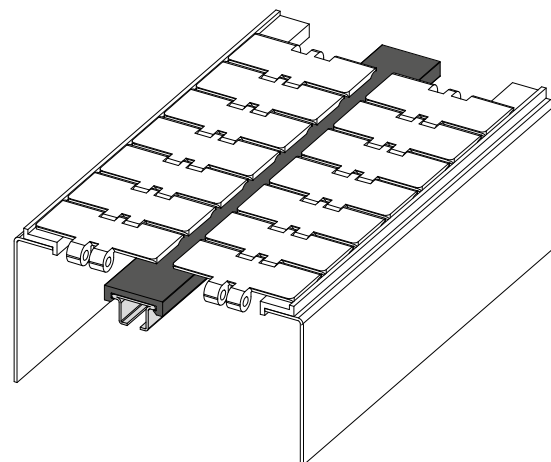

Профиль направляющей цепи - Part. C12
Perfil guía de cadena - Part. C12

Type	Code	цвет/Color	L
C12A	CPB00577	зеленый/Verde	3 Mt.
C12B	CPB00578	зеленый/Verde	6 Mt.

 **МАТЕРИАЛЫ:** Профиль направляющей из полиэтилена.
ХАРАКТЕРИСТИКИ: Поставляется в прутках 3 или 6 метров.

 **MATERIALES:** Perfil guía de polietileno.
CARACTERÍSTICAS: Se suministra en barras de 3 o 6 m.

Пример установки
Ejemplo de aplicación

Профиль направляющей цепи (Шлифованная поверхность скольжения) - Part. C17
Perfil guía de cadena (Superficie de deslizamiento rectificada) - Part. C17

Type	Code	цвет/Color	L
C17A	CPC00577	черный/Negro	3 Mt.
C17B	CPC00578	черный/Negro	6 Mt.

 **МАТЕРИАЛЫ:** Профиль направляющей из полиэтилена.
ХАРАКТЕРИСТИКИ: Шлифованная поверхность скольжения. Поставляется в прутках 3 или 6 метров.

 **MATERIALES:** Perfil guía de polietileno.
CARACTERÍSTICAS: Superficie de deslizamiento rectificada. Se suministra en barras de 3 o 6 m.

Пример установки
Ejemplo de aplicación