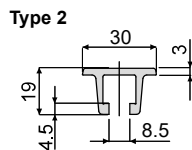

Kettenführungsprofil - Part. T84 und TX84

Guide chaîne - Part. T84 e TX84

Type 1

Metallprofil aus Edelstahl AISI 304
Profil métallique en acier inox AISI 304

Metallprofil aus Edelstahl AISI 430
Profil métallique en acier inox AISI 430

Type	Code	Type	Code	L
TX84A	CPC00567	TX84C	CPC00569	3 Mt.
TX84B	CPC00568	TX84D	CPC00570	6 Mt.

Type 2

Metallprofil aus Aluminium
Profil métallique en aluminium

L

Tipo	Codice	L
T84A	CPC00565	3 Mt.
T84B	CPC00566	6 Mt.

MATERIALIEN: Metallprofil aus Edelstahl AISI 304, AISI 430 oder Aluminium; Kunststoffprofil aus PE.

BESCHREIBUNG: In Stangen von 3 oder 6 Metern geliefert.

MATÉRIAUX: Profil métallique en acier INOX 304, AISI 430 ou bien en aluminium.

CARACTÉRISTIQUES: Fourni en longueurs de 3 ou bien 6 Mt.