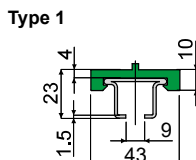

Kettenführungsprofil - Part. C13 und CX13

Profilé guide-chaîne - Part. C13 e CX13

Type 1

Metallprofil aus Edelstahl AISI 304
Profil métallique en acier inox AISI 304

Metallprofil aus Edelstahl AISI 430
Profil métallique en acier inox AISI 430

Farbe/Couleur

L

Type	Code	Type	Code	Farbe/Couleur	L
CX13A	CPC00573	CX13C	CPC00575	Grün/Vert	3 Mt.
CX13B	CPC00574	CX13D	CPC00576	Grün/Vert	6 Mt.

Type 2

Metallprofil aus Aluminium
Profil métallique en aluminium

Farbe/Couleur

L

Type	Code	Farbe/Couleur	L
C13A	CPC00571	Grün/Vert	3 Mt.
C13B	CPC00572	Grün/Vert	6 Mt.

MATERIALIEN: Metallprofil aus Edelstahl AISI 304, AISI 430 oder Aluminium; Führungsprofil aus Polyethylen.

BESCHREIBUNG: Wird in Stangen zu 3 oder 6 Metern geliefert.

MATÉRIAUX: Profilé métallique en acier inox AISI 304, AISI 430 ou aluminium; profilé de guide en polyéthylène.

CARACTÉRISTIQUES: Fourni en barres de 3 ou 6 mètres.