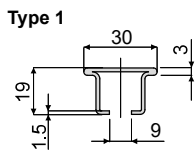

Kettenführungsprofil - Part. T84 und TX84

Guide chaîne - Part. T84 e TX84

Type 1

Metallprofil aus Edelstahl AISI 304
Profil métallique en acier inox AISI 304

Metallprofil aus Edelstahl AISI 430
Profil métallique en acier inox AISI 430

Type	Code	Type	Code	L
TX84A	CPC00567	TX84C	CPC00569	3 Mt.
TX84B	CPC00568	TX84D	CPC00570	6 Mt.

Type 2

Metallprofil aus Aluminium
Profil métallique en aluminium

L

Tipo	Codice	L
T84A	CPC00565	3 Mt.
T84B	CPC00566	6 Mt.

MATERIALIEN: Metallprofil aus Edelstahl AISI 304, AISI 430 oder Aluminium; Kunststoffprofil aus PE.

BESCHREIBUNG: In Stangen von 3 oder 6 Metern geliefert.

MATÉRIAUX: Profil métallique en acier INOX 304, AISI 430 ou bien en aluminium.

CARACTÉRISTIQUES: Fourni en longueurs de 3 ou bien 6 Mt.