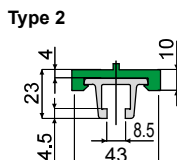

Kettenführungsprofil - Part. C13 und CX13

Profilé guide-chaîne - Part. C13 e CX13

Type 1

Metallprofil aus Edelstahl AISI 304
Profil métallique en acier inox AISI 304

Metallprofil aus Edelstahl AISI 430
Profil métallique en acier inox AISI 430

Farbe/Couleur

L

Type	Code	Type	Code	Farbe/Couleur	L
CX13A	CPC00573	CX13C	CPC00575	Grün/Vert	3 Mt.
CX13B	CPC00574	CX13D	CPC00576	Grün/Vert	6 Mt.

Type 2

Metallprofil aus Aluminium
Profil métallique en aluminium

Farbe/Couleur

L

Type	Code	Farbe/Couleur	L
C13A	CPC00571	Grün/Vert	3 Mt.
C13B	CPC00572	Grün/Vert	6 Mt.

MATERIALIEN: Metallprofil aus Edelstahl AISI 304, AISI 430 oder Aluminium; Führungsprofil aus Polyethylen.

BESCHREIBUNG: Wird in Stangen zu 3 oder 6 Metern geliefert.

MATÉRIAUX: Profilé métallique en acier inox AISI 304, AISI 430 ou aluminium; profilé de guide en polyéthylène.

CARACTÉRISTIQUES: Fourni en barres de 3 ou 6 mètres.