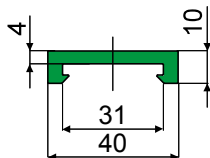

MATERIALIEN: Metallprofil aus Edelstahl AISI 304, AISI 430 oder Aluminium; Kunststoffprofil aus PE.

BESCHREIBUNG: In Stangen von 3 oder 6 Metern geliefert.

MATÉRIAUX: Profil métallique en acier INOX 304, AISI 430 ou bien en aluminium.

CARACTÉRISTIQUES: Fourni en longueurs de 3 ou bien 6 Mt.

Kettenführungsprofil - Part. T85

Profil guide chaîne - Part. T85

Type	Code	Farbe/Couleur	L
T85A	CPB00571	Grün/Vert	3 Mt.
T85B	CPB00572	Grün/Vert	6 Mt.
T85C	CPB00573	Weiß/Blanc	3 Mt.
T85D	CPB00574	Weiß/Blanc	6 Mt.
T85E	CPB00575	Schwarz/Noir	3 Mt.
T85F	CPB00576	Schwarz/Noir	6 Mt.