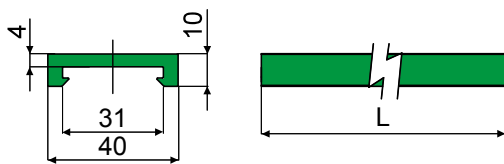

Профиль направляющей цепи - Part. T84 и TX84
Perfil guía de cadena - Part. T84 y TX84

Тип 1

Металлический профиль из нержавеющей стали AISI 304 <i>Perfil metálico de acero inoxidable AISI 304</i>		Металлический профиль из нержавеющей стали AISI 430 <i>Perfil metálico de acero inoxidable AISI 430</i>		L
Type	Code	Type	Code	
TX84A	CPC00567	TX84C	CPC00569	3 Mt.
TX84B	CPC00568	TX84D	CPC00570	6 Mt.

Тип 2

Металлический профиль из оцинкованной стали <i>Perfil metálico de aluminio</i>		L
Type	Code	
T84A	CPC00565	3 Mt.
T84B	CPC00566	6 Mt.

МАТЕРИАЛЫ: Металлический профиль из нержавеющей стали AISI 304, AISI 430 или из алюминия.
ХАРАКТЕРИСТИКИ: Поставляется в прутках 3 или 6 метров.

MATERIALES: Perfil metálico de acero inoxidable AISI 304, AISI 430 o de aluminio.
CARACTERÍSTICAS: suministrado en barras de 3 o 6 Mt.

Профиль направляющей цепи - Part. T85
Perfil guía de cadena - Part. T85

МАТЕРИАЛЫ: Профиль направляющей из полиэтилена.
ХАРАКТЕРИСТИКИ: Поставляется в прутках 3 метров.

MATERIALES: Perfil guía de polietileno.
CARACTERÍSTICAS: suministrado en barras de 3 o 6 Mt.

Chain guide profile - Part. C13 и CX13
Perfil guía cadena - Part. C13 y CX13