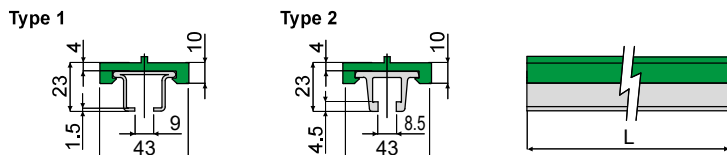

Тип 2

Металлический профиль из оцинкованной стали <i>Perfil metálico de aluminio</i>		L
Type	Code	
T84A	CPC00565	3 Mt.
T84B	CPC00566	6 Mt.

МАТЕРИАЛЫ: Металлический профиль из нержавеющей стали AISI 304, AISI 430 или из алюминия.
ХАРАКТЕРИСТИКИ: Поставляется в прутках 3 или 6 метров.

MATERIALES: Perfil metálico de acero inoxidable AISI 304, AISI 430 o de aluminio.
CARACTERÍSTICAS: suministrado en barras de 3 o 6 Mt.

Профиль направляющей цепи - Part. T85
Perfil guía de cadena - Part. T85

Type	Code	цвет/Color	L
T85A	CPB00571	зеленый/Verde	3 Mt.
T85B	CPB00572	зеленый/Verde	6 Mt.
T85C	CPB00573	белый/Blanco	3 Mt.
T85D	CPB00574	белый/Blanco	6 Mt.
T85E	CPB00575	черный/Negro	3 Mt.
T85F	CPB00576	черный/Negro	6 Mt.

МАТЕРИАЛЫ: Профиль направляющей из полиэтилена.
ХАРАКТЕРИСТИКИ: Поставляется в прутках 3 метров.

MATERIALES: Perfil guía de polietileno.
CARACTERÍSTICAS: suministrado en barras de 3 o 6 Mt.

Chain guide profile - Part. C13 и CX13
Perfil guía cadena - Part. C13 y CX13