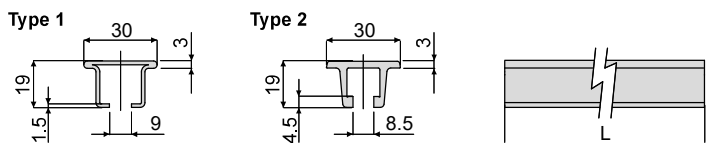

Профиль направляющей цепи - Part. T84 и TX84
Perfil guía de cadena - Part. T84 y TX84

Тип 1

Металлический профиль из нержавеющей стали AISI 304 <i>Perfil metálico de acero inoxidable AISI 304</i>		Металлический профиль из нержавеющей стали AISI 430 <i>Perfil metálico de acero inoxidable AISI 430</i>		L
Type	Code	Type	Code	
TX84A	CPC00567	TX84C	CPC00569	3 Mt.
TX84B	CPC00568	TX84D	CPC00570	6 Mt.

Тип 2

Металлический профиль из оцинкованной стали <i>Perfil metálico de aluminio</i>		L
Type	Code	
T84A	CPC00565	3 Mt.
T84B	CPC00566	6 Mt.

МАТЕРИАЛЫ: Металлический профиль из нержавеющей стали AISI 304, AISI 430 или из алюминия.
ХАРАКТЕРИСТИКИ: Поставляется в прутках 3 или 6 метров.

MATERIALES: Perfil metálico de acero inoxidable AISI 304, AISI 430 o de aluminio.
CARACTERÍSTICAS: suministrado en barras de 3 o 6 Mt.

Профиль направляющей цепи - Part. T85
Perfil guía de cadena - Part. T85

MATERIALES: Perfil metálico de acero inoxidable AISI 304 o AISI 430 o de aluminio; perfil guía de polietileno.
CARACTERÍSTICAS: Se suministra en barras de 3 o 6 m.