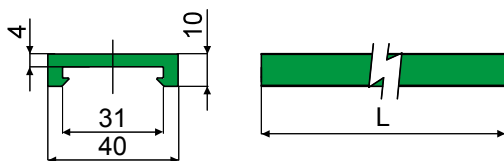

Профиль направляющей цепи - Part. T84 и TX84
Perfil guía de cadena - Part. T84 y TX84

Тип 1

Металлический профиль из нержавеющей стали AISI 304 <i>Perfil metálico de acero inoxidable AISI 304</i>		Металлический профиль из нержавеющей стали AISI 430 <i>Perfil metálico de acero inoxidable AISI 430</i>		L
Type	Code	Type	Code	
TX84A	CPC00567	TX84C	CPC00569	3 Mt.
TX84B	CPC00568	TX84D	CPC00570	6 Mt.

Тип 2

Металлический профиль из оцинкованной стали <i>Perfil metálico de aluminio</i>		L
Type	Code	
T84A	CPC00565	3 Mt.
T84B	CPC00566	6 Mt.

МАТЕРИАЛЫ: Металлический профиль из нержавеющей стали AISI 304, AISI 430 или из алюминия.
ХАРАКТЕРИСТИКИ: Поставляется в прутках 3 или 6 метров.

MATERIALES: Perfil metálico de acero inoxidable AISI 304, AISI 430 o de aluminio.
CARACTERÍSTICAS: suministrado en barras de 3 o 6 Mt.

Профиль направляющей цепи - Part. T85
Perfil guía de cadena - Part. T85

МАТЕРИАЛЫ: Профиль направляющей из полиэтилена.
ХАРАКТЕРИСТИКИ: Поставляется в прутках 3 метров.

MATERIALES: Perfil guía de polietileno.
CARACTERÍSTICAS: suministrado en barras de 3 o 6 Mt.

Chain guide profile - Part. C13 и CX13
Perfil guía cadena - Part. C13 y CX13