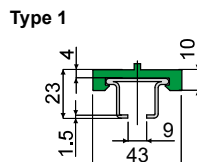

Kettenführungsprofil - Part. C13 und CX13

Profilé guide-chaîne - Part. C13 e CX13

Type 1

Metallprofil aus Edelstahl AISI 304
Profil métallique en acier inox AISI 304

Metallprofil aus Edelstahl AISI 430
Profil métallique en acier inox AISI 430

Farbe/Couleur

L

Type	Code	Type	Code	Farbe/Couleur	L
CX13A	CPC00573	CX13C	CPC00575	Grün/Vert	3 Mt.
CX13B	CPC00574	CX13D	CPC00576	Grün/Vert	6 Mt.

Type 2

Metallprofil aus Aluminium
Profil métallique en aluminium

Farbe/Couleur

L

Type	Code	Farbe/Couleur	L
C13A	CPC00571	Grün/Vert	3 Mt.
C13B	CPC00572	Grün/Vert	6 Mt.

MATERIALIEN: Metallprofil aus Edelstahl AISI 304, AISI 430 oder Aluminium; Führungsprofil aus Polyethylen.

BESCHREIBUNG: Wird in Stangen zu 3 oder 6 Metern geliefert.

MATÉRIAUX: Profilé métallique en acier inox AISI 304, AISI 430 ou aluminium; profilé de guide en polyéthylène.

CARACTÉRISTIQUES: Fourni en barres de 3 ou 6 mètres.