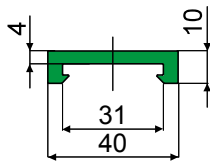

MATERIALIEN: Metallprofil aus Edelstahl AISI 304, AISI 430 oder Aluminium; Kunststoffprofil aus PE.

BESCHREIBUNG: In Stangen von 3 oder 6 Metern geliefert.

MATÉRIAUX: Profil métallique en acier INOX 304, AISI 430 ou bien en aluminium.

CARACTÉRISTIQUES: Fourni en longueurs de 3 ou bien 6 Mt.

Kettenführungsprofil - Part. T85

Profil guide chaîne - Part. T85

Type	Code	Farbe/Couleur	L
T85A	CPB00571	Grün/Vert	3 Mt.
T85B	CPB00572	Grün/Vert	6 Mt.
T85C	CPB00573	Weiß/Blanc	3 Mt.
T85D	CPB00574	Weiß/Blanc	6 Mt.
T85E	CPB00575	Schwarz/Noir	3 Mt.
T85F	CPB00576	Schwarz/Noir	6 Mt.

MATERIALIEN: Kunststoffprofil aus PE.

BESCHREIBUNG: In Stangen von 3 oder 6 Metern geliefert.

MATÉRIAUX: Profil guide en polyéthylène.

CARACTÉRISTIQUES: Fourni en longueurs de 3 ou bien 6 Mt.

Kettenführungsprofil - Part. C13 und CX13