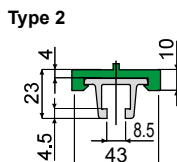

Kettenführungsprofil - Part. C13 und CX13

Profilé guide-chaîne - Part. C13 e CX13

Type 1

Metallprofil aus Edelstahl AISI 304
Profil métallique en acier inox AISI 304

Metallprofil aus Edelstahl AISI 430
Profil métallique en acier inox AISI 430

Farbe/Couleur

L

Type	Code	Type	Code	Farbe/Couleur	L
CX13A	CPC00573	CX13C	CPC00575	Grün/Vert	3 Mt.
CX13B	CPC00574	CX13D	CPC00576	Grün/Vert	6 Mt.

Type 2

Metallprofil aus Aluminium
Profil métallique en aluminium

Farbe/Couleur

L

Type	Code	Farbe/Couleur	L
C13A	CPC00571	Grün/Vert	3 Mt.
C13B	CPC00572	Grün/Vert	6 Mt.

MATERIALIEN: Metallprofil aus Edelstahl AISI 304, AISI 430 oder Aluminium; Führungsprofil aus Polyethylen.

BESCHREIBUNG: Wird in Stangen zu 3 oder 6 Metern geliefert.

MATÉRIAUX: Profilé métallique en acier inox AISI 304, AISI 430 ou aluminium; profilé de guide en polyéthylène.

CARACTÉRISTIQUES: Fourni en barres de 3 ou 6 mètres.