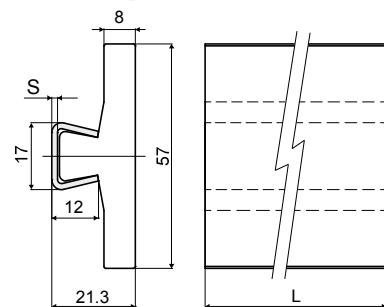

Боковая направляющая с экстраплоским профилем (с металлическим профилем) - Part. Q85
Guía lateral de perfil extraplano (con perfil metálico) - Part. Q85

Пример установки
Ejemplo de aplicación

Type	Code	S	L
Q85A	CPC00537	1,5	6 Mt.
Q85B	CPC00538	1,5	3 Mt.
Q85C	CPC00539	2	6 Mt.
Q85D	CPC00540	2	3 Mt.

МАТЕРИАЛЫ: Направляющий профиль из натурального полиэтилена высокой плотности HD; металлический профиль из нержавеющей стали AISI 304.
ХАРАКТЕРИСТИКИ: Поставляется в прутках 3 или 6 метров.

MATERIALES: Perfil guía de polietileno HD natural; perfil metálico de acero inoxidable AISI 304. **CARACTERÍSTICAS:** Se suministra en barras de 3 o 6 m.

Боковая направляющая (полукруглая) - Part. Q38
Guía lateral (semi-redonda) - Part. Q38

Пример установки
Ejemplo de aplicación

Type	Code	L
Q38A	CPC00541	3 Mt.
Q38B	CPC00542	6 Mt.

МАТЕРИАЛЫ: Направляющий профиль из полиэтилена UHMWPE белого цвета, с металлическим профилем из анодированного алюминия.