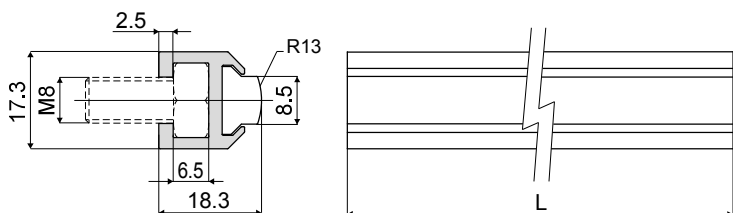

Боковая направляющая с экстраплоским профилем (с металлическим профилем) - Part. Q85
Guía lateral de perfil extraplano (con perfil metálico) - Part. Q85

Пример установки
Ejemplo de aplicación

Type	Code	S	L
Q85A	CPC00537	1,5	6 Mt.
Q85B	CPC00538	1,5	3 Mt.
Q85C	CPC00539	2	6 Mt.
Q85D	CPC00540	2	3 Mt.

МАТЕРИАЛЫ: Направляющий профиль из натурального полиэтилена высокой плотности HD; металлический профиль из нержавеющей стали AISI 304.
ХАРАКТЕРИСТИКИ: Поставляется в прутках 3 или 6 метров.

MATERIALES: Perfil guía de polietileno HD natural; perfil metálico de acero inoxidable AISI 304. **CARACTERÍSTICAS:** Se suministra en barras de 3 o 6 m.

Боковая направляющая (полукруглая) - Part. Q38
Guía lateral (semi-redonda) - Part. Q38

Пример установки
Ejemplo de aplicación

Type	Code	L
Q38A	CPC00541	3 Mt.
Q38B	CPC00542	6 Mt.

МАТЕРИАЛЫ: Направляющий профиль из полиэтилена UHMWPE белого цвета, с металлическим профилем из анодированного алюминия.