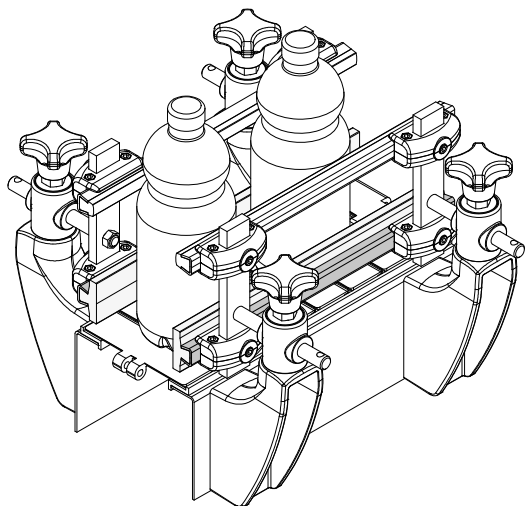

Боковая направляющая с экстраплоским профилем (с металлическим профилем) - Part. Q85
Guía lateral de perfil extraplano (con perfil metálico) - Part. Q85

Пример установки
Ejemplo de aplicación

Type	Code	S	L
Q85A	CPC00537	1,5	6 Mt.
Q85B	CPC00538	1,5	3 Mt.
Q85C	CPC00539	2	6 Mt.
Q85D	CPC00540	2	3 Mt.

МАТЕРИАЛЫ: Направляющий профиль из натурального полиэтилена высокой плотности HD; металлический профиль из нержавеющей стали AISI 304.
ХАРАКТЕРИСТИКИ: Поставляется в прутках 3 или 6 метров.

MATERIALES: Perfil guía de polietileno HD natural; perfil metálico de acero inoxidable AISI 304. **CARACTERÍSTICAS:** Se suministra en barras de 3 o 6 m.

Боковая направляющая (полукруглая) - Part. Q38
Guía lateral (semi-redonda) - Part. Q38

Пример установки
Ejemplo de aplicación

Type	Code	L
Q38A	CPC00541	3 Mt.
Q38B	CPC00542	6 Mt.

МАТЕРИАЛЫ: Направляющий профиль из полиэтилена UHMWPE белого цвета, с металлическим профилем из анодированного алюминия.

MATERIALES: Perfil guía de polietileno UHMWPE color blanco, perfil metálico de aluminio anodizado.