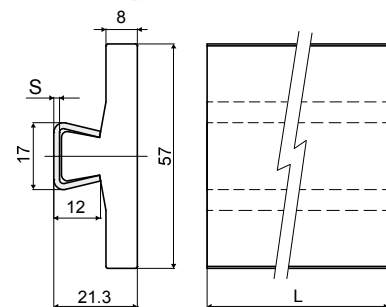

Боковая направляющая с экстраплоским профилем (с металлическим профилем) - Part. Q85
Guía lateral de perfil extraplano (con perfil metálico) - Part. Q85

Пример установки
Ejemplo de aplicación

Type	Code	S	L
Q85A	CPC00537	1,5	6 Mt.
Q85B	CPC00538	1,5	3 Mt.
Q85C	CPC00539	2	6 Mt.
Q85D	CPC00540	2	3 Mt.

МАТЕРИАЛЫ: Направляющий профиль из натурального полиэтилена высокой плотности HD; металлический профиль из нержавеющей стали AISI 304.
ХАРАКТЕРИСТИКИ: Поставляется в прутках 3 или 6 метров.

MATERIALES: Perfil guía de polietileno HD natural; perfil metálico de acero inoxidable AISI 304. **CARACTERÍSTICAS:** Se suministra en barras de 3 o 6 m.

Боковая направляющая (полукруглая) - Part. Q38
Guía lateral (semi-redonda) - Part. Q38

Пример установки
Ejemplo de aplicación

Type	Code	L
Q38A	CPC00541	3 Mt.
Q38B	CPC00542	6 Mt.

МАТЕРИАЛЫ: Направляющий профиль из полиэтилена UHMWPE белого цвета, с металлическим профилем из анодированного алюминия.