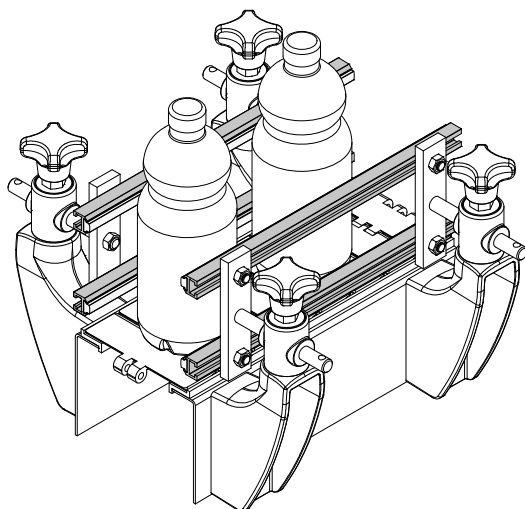

Боковая направляющая с экстраплоским профилем (с металлическим профилем) - Part. Q85
Guía lateral de perfil extraplano (con perfil metálico) - Part. Q85

Пример установки
Ejemplo de aplicación

Type	Code	S	L
Q85A	CPC00537	1,5	6 Mt.
Q85B	CPC00538	1,5	3 Mt.
Q85C	CPC00539	2	6 Mt.
Q85D	CPC00540	2	3 Mt.

МАТЕРИАЛЫ: Направляющий профиль из натурального полиэтилена высокой плотности HD; металлический профиль из нержавеющей стали AISI 304.
ХАРАКТЕРИСТИКИ: Поставляется в прутках 3 или 6 метров.

MATERIALES: Perfil guía de polietileno HD natural; perfil metálico de acero inoxidable AISI 304. **CARACTERÍSTICAS:** Se suministra en barras de 3 o 6 m.

Боковая направляющая (полукруглая) - Part. Q38
Guía lateral (semi-redonda) - Part. Q38

Пример установки
Ejemplo de aplicación

Type	Code	L
Q38A	CPC00541	3 Mt.
Q38B	CPC00542	6 Mt.

МАТЕРИАЛЫ: Направляющий профиль из полиэтилена UHMWPE белого цвета, с металлическим профилем из анодированного алюминия.

MATERIALES: Perfil guía de polietileno UHMWPE color blanco, perfil metálico de aluminio anodizado.