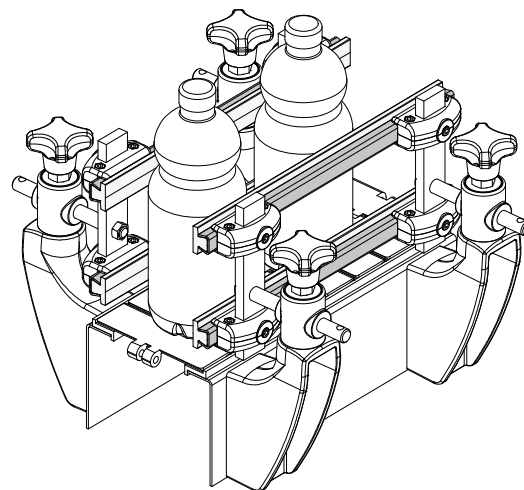

Боковая плоская направляющая (с металлическим профилем) - Part. Q69

Guía lateral llana (con perfil metálico) - Part. Q69

Type	Code	S	L
Q69A	CPC00529	1,5	6 Mt.
Q69B	CPC00530	1,5	3 Mt.
Q69C	CPC00531	2	6 Mt.
Q69D	CPC00532	2	3 Mt.

МАТЕРИАЛЫ: Направляющий профиль из натурального полиэтилена высокой плотности HD; металлический профиль из нержавеющей стали AISI 304.
ХАРАКТЕРИСТИКИ: Поставляется в прутках 3 или 6 метров.

MATERIALES: Perfil guía de polietileno HD natural; perfil metálico de acero inoxidable AISI 304.
CARACTERÍSTICAS: Suministrado en barras de 3 o 6 Mt.

Пример установки
Ejemplo de aplicación

Боковая направляющая с экстраплоским профилем (с металлическим профилем) - Part. C14

Guía lateral de perfil extraplano (con perfil metálico) - Part. C14

Type	Code	S	L
C14A	CPC00533	1,5	6 Mt.
C14B	CPC00534	1,5	3 Mt.
C14C	CPC00535	2	6 Mt.
C14D	CPC00536	2	3 Mt.

МАТЕРИАЛЫ: Направляющий профиль из натурального полиэтилена высокой плотности HD; металлический профиль из нержавеющей стали AISI 304.
ХАРАКТЕРИСТИКИ: Поставляется в прутках 3 или 6 метров.

MATERIALES: Perfil guía de polietileno HD natural; perfil metálico de acero inoxidable AISI 304.
CARACTERÍSTICAS: Se suministra en barras de 3 o 6 m.