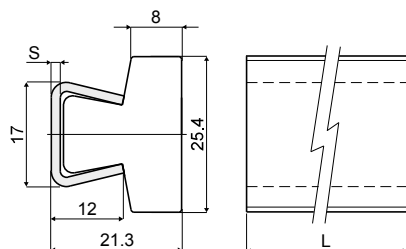

Боковая плоская направляющая (с металлическим профилем) - Part. Q69

Guía lateral llana (con perfil metálico) - Part. Q69

Type	Code	S	L
Q69A	CPC00529	1,5	6 Mt.
Q69B	CPC00530	1,5	3 Mt.
Q69C	CPC00531	2	6 Mt.
Q69D	CPC00532	2	3 Mt.

МАТЕРИАЛЫ: Направляющий профиль из натурального полиэтилена высокой плотности HD; металлический профиль из нержавеющей стали AISI 304.
ХАРАКТЕРИСТИКИ: Поставляется в прутках 3 или 6 метров.

MATERIALES: Perfil guía de polietileno HD natural; perfil metálico de acero inoxidable AISI 304.
CARACTERÍSTICAS: Suministrado en barras de 3 o 6 Mt.

Пример установки
Ejemplo de aplicación

Боковая направляющая с экстраплоским профилем (с металлическим профилем) - Part. C14

Guía lateral de perfil extraplano (con perfil metálico) - Part. C14

Type	Code	S	L
C14A	CPC00533	1,5	6 Mt.
C14B	CPC00534	1,5	3 Mt.
C14C	CPC00535	2	6 Mt.
C14D	CPC00536	2	3 Mt.

МАТЕРИАЛЫ: Направляющий профиль из натурального полиэтилена высокой плотности HD; металлический профиль из нержавеющей стали AISI 304.
ХАРАКТЕРИСТИКИ: Поставляется в прутках 3 или 6 метров.

MATERIALES: Perfil guía de polietileno HD natural; perfil metálico de acero inoxidable AISI 304.
CARACTERÍSTICAS: Se suministra en barras de 3 o 6 m.