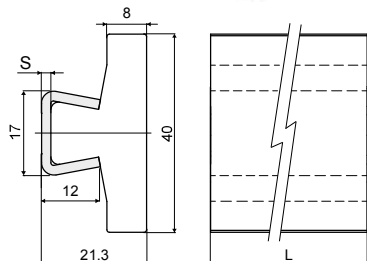

Боковая плоская направляющая (с металлическим профилем) - Part. Q69

Guía lateral llana (con perfil metálico) - Part. Q69

Type	Code	S	L
Q69A	CPC00529	1,5	6 Mt.
Q69B	CPC00530	1,5	3 Mt.
Q69C	CPC00531	2	6 Mt.
Q69D	CPC00532	2	3 Mt.

МАТЕРИАЛЫ: Направляющий профиль из натурального полиэтилена высокой плотности HD; металлический профиль из нержавеющей стали AISI 304.
ХАРАКТЕРИСТИКИ: Поставляется в прутках 3 или 6 метров.

MATERIALES: Perfil guía de polietileno HD natural; perfil metálico de acero inoxidable AISI 304.
CARACTERÍSTICAS: Suministrado en barras de 3 o 6 Mt.

Пример установки
Ejemplo de aplicación

Боковая направляющая с экстраплоским профилем (с металлическим профилем) - Part. C14

Guía lateral de perfil extraplano (con perfil metálico) - Part. C14

Type	Code	S	L
C14A	CPC00533	1,5	6 Mt.
C14B	CPC00534	1,5	3 Mt.
C14C	CPC00535	2	6 Mt.
C14D	CPC00536	2	3 Mt.

МАТЕРИАЛЫ: Направляющий профиль из натурального полиэтилена высокой плотности HD; металлический профиль из нержавеющей стали AISI 304.
ХАРАКТЕРИСТИКИ: Поставляется в прутках 3 или 6 метров.

MATERIALES: Perfil guía de polietileno HD natural; perfil metálico de acero inoxidable AISI 304.
CARACTERÍSTICAS: Se suministra en barras de 3 o 6 m.