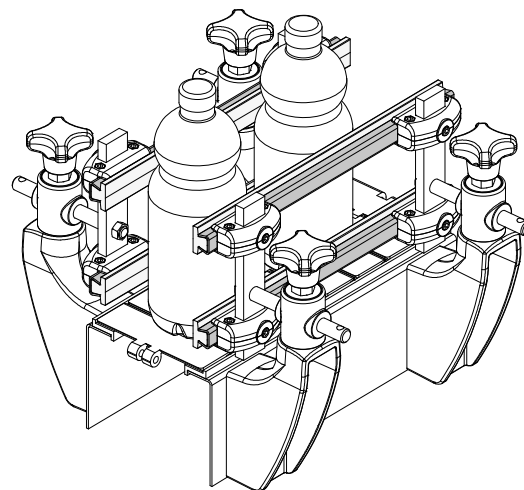

**Боковая плоская направляющая (с металлическим профилем) - Part. Q69**

**Guía lateral llana (con perfil metálico) - Part. Q69**

Type	Code	S	L
Q69A	CPC00529	1,5	6 Mt.
Q69B	CPC00530	1,5	3 Mt.
Q69C	CPC00531	2	6 Mt.
Q69D	CPC00532	2	3 Mt.

**МАТЕРИАЛЫ:** Направляющий профиль из натурального полиэтилена высокой плотности HD; металлический профиль из нержавеющей стали AISI 304.  
**ХАРАКТЕРИСТИКИ:** Поставляется в прутках 3 или 6 метров.

**MATERIALES:** Perfil guía de polietileno HD natural; perfil metálico de acero inoxidable AISI 304.  
**CARACTERÍSTICAS:** Suministrado en barras de 3 o 6 Mt.

Пример установки  
Ejemplo de aplicación

**Боковая направляющая с экстраплоским профилем (с металлическим профилем) - Part. C14**

**Guía lateral de perfil extraplano (con perfil metálico) - Part. C14**

Type	Code	S	L
C14A	CPC00533	1,5	6 Mt.
C14B	CPC00534	1,5	3 Mt.
C14C	CPC00535	2	6 Mt.
C14D	CPC00536	2	3 Mt.

**МАТЕРИАЛЫ:** Направляющий профиль из натурального полиэтилена высокой плотности HD; металлический профиль из нержавеющей стали AISI 304.  
**ХАРАКТЕРИСТИКИ:** Поставляется в прутках 3 или 6 метров.

**MATERIALES:** Perfil guía de polietileno HD natural; perfil metálico de acero inoxidable AISI 304.  
**CARACTERÍSTICAS:** Se suministra en barras de 3 o 6 m.