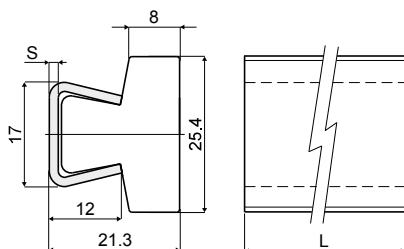

**Боковая плоская направляющая (с металлическим профилем) - Part. Q69**

**Guía lateral llana (con perfil metálico) - Part. Q69**

Type	Code	S	L
Q69A	CPC00529	1,5	6 Mt.
Q69B	CPC00530	1,5	3 Mt.
Q69C	CPC00531	2	6 Mt.
Q69D	CPC00532	2	3 Mt.

**МАТЕРИАЛЫ:** Направляющий профиль из натурального полиэтилена высокой плотности HD; металлический профиль из нержавеющей стали AISI 304.  
**ХАРАКТЕРИСТИКИ:** Поставляется в прутках 3 или 6 метров.

**MATERIALES:** Perfil guía de polietileno HD natural; perfil metálico de acero inoxidable AISI 304.  
**CARACTERÍSTICAS:** Suministrado en barras de 3 o 6 Mt.

Пример установки  
Ejemplo de aplicación

**Боковая направляющая с экстраплоским профилем (с металлическим профилем) - Part. C14**

**Guía lateral de perfil extraplano (con perfil metálico) - Part. C14**

Type	Code	S	L
C14A	CPC00533	1,5	6 Mt.
C14B	CPC00534	1,5	3 Mt.
C14C	CPC00535	2	6 Mt.
C14D	CPC00536	2	3 Mt.