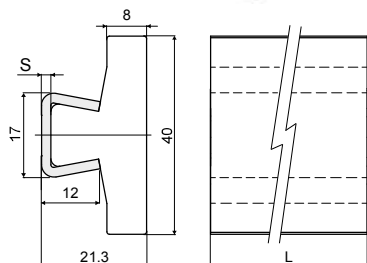

**Боковая плоская направляющая (с металлическим профилем) - Part. Q69**

**Guía lateral llana (con perfil metálico) - Part. Q69**

Type	Code	S	L
Q69A	CPC00529	1,5	6 Mt.
Q69B	CPC00530	1,5	3 Mt.
Q69C	CPC00531	2	6 Mt.
Q69D	CPC00532	2	3 Mt.

**МАТЕРИАЛЫ:** Направляющий профиль из натурального полиэтилена высокой плотности HD; металлический профиль из нержавеющей стали AISI 304.  
**ХАРАКТЕРИСТИКИ:** Поставляется в прутках 3 или 6 метров.

**MATERIALES:** Perfil guía de polietileno HD natural; perfil metálico de acero inoxidable AISI 304.  
**CARACTERÍSTICAS:** Suministrado en barras de 3 o 6 Mt.

Пример установки  
Ejemplo de aplicación

**Боковая направляющая с экстраплоским профилем (с металлическим профилем) - Part. C14**

**Guía lateral de perfil extraplano (con perfil metálico) - Part. C14**

Type	Code	S	L
C14A	CPC00533	1,5	6 Mt.
C14B	CPC00534	1,5	3 Mt.
C14C	CPC00535	2	6 Mt.
C14D	CPC00536	2	3 Mt.