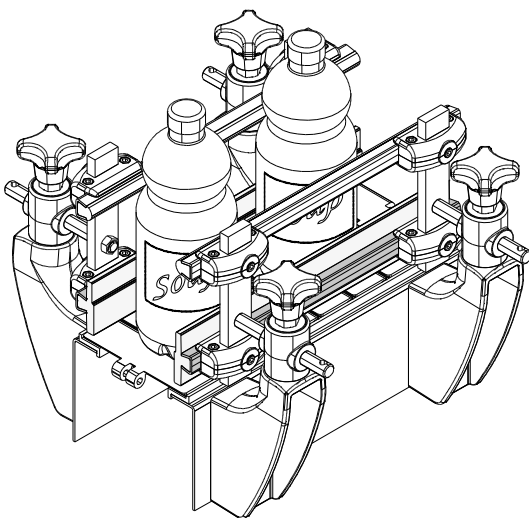

Боковая плоская направляющая (с металлическим профилем) - Part. Q20

Guía lateral plana (con perfil metálico) - Part. Q20

Пример установки
Ejemplo de aplicación

Type	Code	S	L
Q20A	CPA00497	1,5	6 Mt.
Q20B	CPA00498	1,5	3 Mt.
Q20C	CPA00499	2	6 Mt.
Q20D	CPA00500	2	3 Mt.

МАТЕРИАЛЫ: Направляющий профиль из натурального полиэтилена; металлический профиль из нержавеющей стали AISI 304.
ХАРАКТЕРИСТИКИ: Поставляется в прутках 3 или 6 метров.

MATERIALES: Perfil guía de polietileno natural azul; perfil metálico de acero inoxidable AISI 304.
CARACTERÍSTICAS: Suministrado en barras de 3 o 6 Mt.

Боковая направляющая с фигурным профилем (с металлическим профилем) - Part. T53

Guía lateral de perfil moldeado (con perfil metálico) - Part. T53

Пример установки
Ejemplo de aplicación

Type	Code	S	L
T53A	CP000500	1,5	6 Mt.
T53B	CPB00500	1,5	3 Mt.
T53C	CPB00507	2	6 Mt.
T53D	CPC00507	2	3 Mt.

МАТЕРИАЛЫ: Профиль направляющей из натурального полиэтилена; металлический профиль из нержавеющей стали AISI 304.
ХАРАКТЕРИСТИКИ: Поставляется в прутках 3 или 6 метров.

MATERIALES: Perfil guía de polietileno natural; perfil metálico de acero inoxidable AISI 304.
CARACTERÍSTICAS: Se suministra en barras de 3 o 6 m.