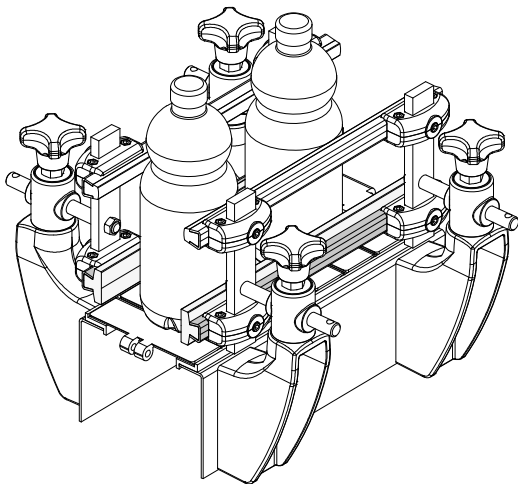

Боковая плоская направляющая (с металлическим профилем) - Part. Q20

Guía lateral plana (con perfil metálico) - Part. Q20

Пример установки
Ejemplo de aplicación

Type	Code	S	L
Q20A	CPA00497	1,5	6 Mt.
Q20B	CPA00498	1,5	3 Mt.
Q20C	CPA00499	2	6 Mt.
Q20D	CPA00500	2	3 Mt.

МАТЕРИАЛЫ: Направляющий профиль из натурального полиэтилена; металлический профиль из нержавеющей стали AISI 304.
ХАРАКТЕРИСТИКИ: Поставляется в прутках 3 или 6 метров.

MATERIALES: Perfil guía de polietileno natural azul; perfil metálico de acero inoxidable AISI 304.
CARACTERÍSTICAS: Suministrado en barras de 3 o 6 Mt.

Боковая направляющая с фигурным профилем (с металлическим профилем) - Part. T53

Guía lateral de perfil moldeado (con perfil metálico) - Part. T53

Пример установки
Ejemplo de aplicación

Type	Code	S	L
T53A	CP000500	1,5	6 Mt.
T53B	CPB00500	1,5	3 Mt.
T53C	CPB00507	2	6 Mt.
T53D	CPC00507	2	3 Mt.

МАТЕРИАЛЫ: Профиль направляющей из натурального полиэтилена; металлический профиль из нержавеющей стали AISI 304.
ХАРАКТЕРИСТИКИ: Поставляется в прутках 3 или 6 метров.

MATERIALES: Perfil guía de polietileno natural; perfil metálico de acero inoxidable AISI 304.
CARACTERÍSTICAS: Se suministra en barras de 3 o 6 m.