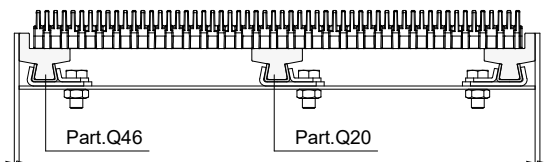

Боковая плоская направляющая (с металлическим профилем) - Part. Q20

Guía lateral plana (con perfil metálico) - Part. Q20

Пример установки
Ejemplo de aplicación

Type	Code	S	L
Q20A	CPA00497	1,5	6 Mt.
Q20B	CPA00498	1,5	3 Mt.
Q20C	CPA00499	2	6 Mt.
Q20D	CPA00500	2	3 Mt.

МАТЕРИАЛЫ: Направляющий профиль из натурального полиэтилена; металлический профиль из нержавеющей стали AISI 304.
ХАРАКТЕРИСТИКИ: Поставляется в прутках 3 или 6 метров.

MATERIALES: Perfil guía de polietileno natural azul; perfil metálico de acero inoxidable AISI 304.
CARACTERÍSTICAS: Suministrado en barras de 3 o 6 Mt.

Боковая направляющая с фигурным профилем (с металлическим профилем) - Part. T53

Guía lateral de perfil moldeado (con perfil metálico) - Part. T53

Пример установки
Ejemplo de aplicación

Type	Code	S	L
T53A	CP000500	1,5	6 Mt.
T53B	CPB00500	1,5	3 Mt.
T53C	CPB00507	2	6 Mt.
T53D	CPC00507	2	3 Mt.

МАТЕРИАЛЫ: Профиль направляющей из натурального полиэтилена; металлический профиль из нержавеющей стали AISI 304.
ХАРАКТЕРИСТИКИ: Поставляется в прутках 3 или 6 метров.

MATERIALES: Perfil guía de polietileno natural; perfil metálico de acero inoxidable AISI 304.
CARACTERÍSTICAS: Se suministra en barras de 3 o 6 m.