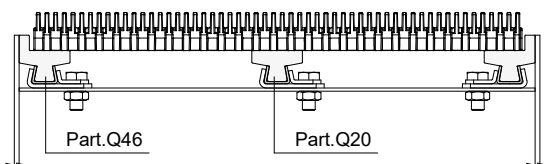

Боковая плоская направляющая (с металлическим профилем) - Part. Q20

Guía lateral plana (con perfil metálico) - Part. Q20

Пример установки
Ejemplo de aplicación

Type	Code	S	L
Q20A	CPA00497	1,5	6 Mt.
Q20B	CPA00498	1,5	3 Mt.
Q20C	CPA00499	2	6 Mt.
Q20D	CPA00500	2	3 Mt.

МАТЕРИАЛЫ: Направляющий профиль из натурального полиэтилена; металлический профиль из нержавеющей стали AISI 304.
ХАРАКТЕРИСТИКИ: Поставляется в прутках 3 или 6 метров.

MATERIALES: Perfil guía de polietileno natural azul; perfil metálico de acero inoxidable AISI 304.
CARACTERÍSTICAS: Suministrado en barras de 3 o 6 Mt.

Боковая направляющая с фигурным профилем (с металлическим профилем) - Part. T53

Guía lateral de perfil moldeado (con perfil metálico) - Part. T53

Пример установки
Ejemplo de aplicación

Type	Code	S	L
T53A	CP000500	1,5	6 Mt.
T53B	CPB00500	1,5	3 Mt.
T53C	CPB00507	2	6 Mt.
T53D	CPC00507	2	3 Mt.

МАТЕРИАЛЫ: Профиль направляющей из натурального полиэтилена; металлический профиль из нержавеющей стали AISI 304.
ХАРАКТЕРИСТИКИ: Поставляется в прутках 3 или 6 метров.

MATERIALES: Perfil guía de polietileno natural; perfil metálico de acero inoxidable AISI 304.
CARACTERÍSTICAS: Se suministra en barras de 3 o 6 m.