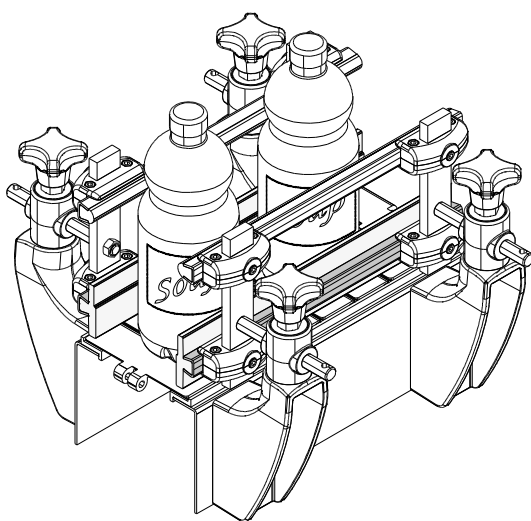

Боковая плоская направляющая (с металлическим профилем) - Part. Q20

Guía lateral plana (con perfil metálico) - Part. Q20

Пример установки
Ejemplo de aplicación

Type	Code	S	L
Q20A	CPA00497	1,5	6 Mt.
Q20B	CPA00498	1,5	3 Mt.
Q20C	CPA00499	2	6 Mt.
Q20D	CPA00500	2	3 Mt.

МАТЕРИАЛЫ: Направляющий профиль из натурального полиэтилена; металлический профиль из нержавеющей стали AISI 304.
ХАРАКТЕРИСТИКИ: Поставляется в прутках 3 или 6 метров.

MATERIALES: Perfil guía de polietileno natural azul; perfil metálico de acero inoxidable AISI 304.
CARACTERÍSTICAS: Suministrado en barras de 3 o 6 Mt.

Боковая направляющая с фигурным профилем (с металлическим профилем) - Part. T53

Guía lateral de perfil moldeado (con perfil metálico) - Part. T53

Пример установки
Ejemplo de aplicación

Type	Code	S	L
T53A	CP000500	1,5	6 Mt.
T53B	CPB00500	1,5	3 Mt.
T53C	CPB00507	2	6 Mt.
T53D	CPC00507	2	3 Mt.

МАТЕРИАЛЫ: Профиль направляющей из натурального полиэтилена; металлический профиль из нержавеющей стали AISI 304.
ХАРАКТЕРИСТИКИ: Поставляется в прутках 3 или 6 метров.

MATERIALES: Perfil guía de polietileno natural; perfil metálico de acero inoxidable AISI 304.
CARACTERÍSTICAS: Se suministra en barras de 3 o 6 m.