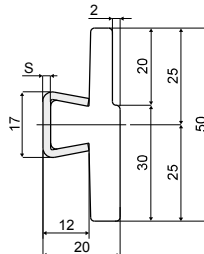

Боковая плоская направляющая (с металлическим профилем) - Part. Q20

Guía lateral plana (con perfil metálico) - Part. Q20

Пример установки
Ejemplo de aplicación

Type	Code	S	L
Q20A	CPA00497	1,5	6 Mt.
Q20B	CPA00498	1,5	3 Mt.
Q20C	CPA00499	2	6 Mt.
Q20D	CPA00500	2	3 Mt.

МАТЕРИАЛЫ: Направляющий профиль из натурального полиэтилена; металлический профиль из нержавеющей стали AISI 304.
ХАРАКТЕРИСТИКИ: Поставляется в прутках 3 или 6 метров.

MATERIALES: Perfil guía de polietileno natural azul; perfil metálico de acero inoxidable AISI 304.
CARACTERÍSTICAS: Suministrado en barras de 3 o 6 Mt.

Боковая направляющая с фигурным профилем (с металлическим профилем) - Part. T53

Guía lateral de perfil moldeado (con perfil metálico) - Part. T53

Пример установки
Ejemplo de aplicación

Type	Code	S	L
T53A	CP000500	1,5	6 Mt.
T53B	CPB00500	1,5	3 Mt.
T53C	CPB00507	2	6 Mt.
T53D	CPC00507	2	3 Mt.

МАТЕРИАЛЫ: Профиль направляющей из натурального полиэтилена; металлический профиль из нержавеющей стали AISI 304.
ХАРАКТЕРИСТИКИ: Поставляется в прутках 3 или 6 метров.

MATERIALES: Perfil guía de polietileno natural; perfil metálico de acero inoxidable AISI 304.
CARACTERÍSTICAS: Se suministra en barras de 3 o 6 m.