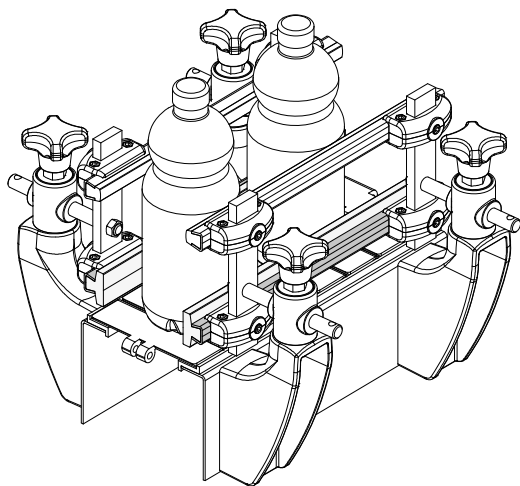

Боковая плоская направляющая (с металлическим профилем) - Part. Q20

Guía lateral plana (con perfil metálico) - Part. Q20

Пример установки
Ejemplo de aplicación

Type	Code	S	L
Q20A	CPA00497	1,5	6 Mt.
Q20B	CPA00498	1,5	3 Mt.
Q20C	CPA00499	2	6 Mt.
Q20D	CPA00500	2	3 Mt.

МАТЕРИАЛЫ: Направляющий профиль из натурального полиэтилена; металлический профиль из нержавеющей стали AISI 304.
ХАРАКТЕРИСТИКИ: Поставляется в прутках 3 или 6 метров.

MATERIALES: Perfil guía de polietileno natural azul; perfil metálico de acero inoxidable AISI 304.
CARACTERÍSTICAS: Suministrado en barras de 3 o 6 Mt.

Боковая направляющая с фигурным профилем (с металлическим профилем) - Part. T53

Guía lateral de perfil moldeado (con perfil metálico) - Part. T53

Пример установки
Ejemplo de aplicación

Type	Code	S	L
T53A	CP000500	1,5	6 Mt.
T53B	CPB00500	1,5	3 Mt.
T53C	CPB00507	2	6 Mt.
T53D	CPC00507	2	3 Mt.

МАТЕРИАЛЫ: Профиль направляющей из натурального полиэтилена; металлический профиль из нержавеющей стали AISI 304.
ХАРАКТЕРИСТИКИ: Поставляется в прутках 3 или 6 метров.

MATERIALES: Perfil guía de polietileno natural; perfil metálico de acero inoxidable AISI 304.
CARACTERÍSTICAS: Se suministra en barras de 3 o 6 m.