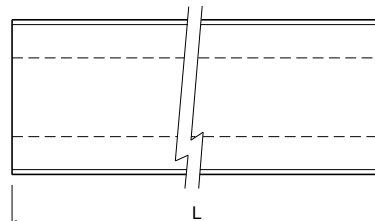

Боковая плоская направляющая (с металлическим профилем) - Part. Q20

Guía lateral plana (con perfil metálico) - Part. Q20

Пример установки
Ejemplo de aplicación

Type	Code	S	L
Q20A	CPA00497	1,5	6 Mt.
Q20B	CPA00498	1,5	3 Mt.
Q20C	CPA00499	2	6 Mt.
Q20D	CPA00500	2	3 Mt.

МАТЕРИАЛЫ: Направляющий профиль из натурального полиэтилена; металлический профиль из нержавеющей стали AISI 304.
ХАРАКТЕРИСТИКИ: Поставляется в прутках 3 или 6 метров.

MATERIALES: Perfil guía de polietileno natural azul; perfil metálico de acero inoxidable AISI 304.
CARACTERÍSTICAS: Suministrado en barras de 3 o 6 Mt.

МАТЕРИАЛЫ: Профиль направляющей из натурального полиэтилена; металлический профиль из нержавеющей стали AISI 304.
ХАРАКТЕРИСТИКИ: Поставляется в прутках 3 или 6 метров.

MATERIALES: Perfil guía de polietileno natural; perfil metálico de acero inoxidable AISI 304.
CARACTERÍSTICAS: Se suministra en barras de 3 o 6 m.