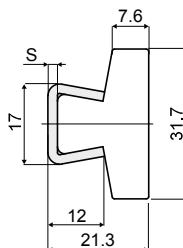

Боковая плоская направляющая (с металлическим профилем) - Part. Q20

Guía lateral plana (con perfil metálico) - Part. Q20

Пример установки
Ejemplo de aplicación

Type	Code	S	L
Q20A	CPA00497	1,5	6 Mt.
Q20B	CPA00498	1,5	3 Mt.
Q20C	CPA00499	2	6 Mt.
Q20D	CPA00500	2	3 Mt.

МАТЕРИАЛЫ: Направляющий профиль из натурального полиэтилена; металлический профиль из нержавеющей стали AISI 304.
ХАРАКТЕРИСТИКИ: Поставляется в прутках 3 или 6 метров.

MATERIALES: Perfil guía de polietileno natural azul; perfil metálico de acero inoxidable AISI 304.
CARACTERÍSTICAS: Suministrado en barras de 3 o 6 Mt.

Боковая направляющая с фигурным профилем (с металлическим профилем) - Part. T53

Guía lateral de perfil moldeado (con perfil metálico) - Part. T53

Пример установки
Ejemplo de aplicación

Type	Code	S	L
T53A	CP000500	1,5	6 Mt.
T53B	CPB00500	1,5	3 Mt.
T53C	CPB00507	2	6 Mt.
T53D	CPC00507	2	3 Mt.

МАТЕРИАЛЫ: Профиль направляющей из натурального полиэтилена; металлический профиль из нержавеющей стали AISI 304.
ХАРАКТЕРИСТИКИ: Поставляется в прутках 3 или 6 метров.

MATERIALES: Perfil guía de polietileno natural; perfil metálico de acero inoxidable AISI 304.
CARACTERÍSTICAS: Se suministra en barras de 3 o 6 m.