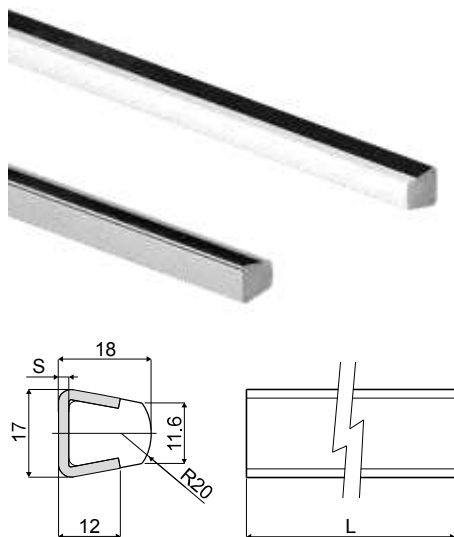

Направляющий профиль продукта (с металлическим профилем) - Part. Q18
Perfil guía producto (con perfil metálico) - Part. Q18

Type	Code	S	L
Q18A	CPC00521	1,5	6 Mt.
Q18B	CPC00522	1,5	3 Mt.
Q18C	CPC00523	2	6 Mt.
Q18D	CPC00524	2	3 Mt.

 **МАТЕРИАЛЫ:** Направляющий профиль из натурального полиэтилена; металлический профиль из нержавеющей стали AISI 304.

ХАРАКТЕРИСТИКИ: Поставляется в прутках 3 или 6 метров.

 **MATERIALES:** Perfil guía de polietileno natural; perfil metálico de acero inoxidable AISI 304.

CARACTERÍSTICAS: Suministrado en barras de 3 o 6 Mt.

Пример установки
Ejemplo de aplicación

Направляющий профиль продукта (с металлическим профилем) - Part. Q19
Perfil guía producto (con perfil metálico) - Part. Q19

Type	Code	S	L
Q19A	CPC00525	1,5	6 Mt.
Q19B	CPC00526	1,5	3 Mt.
Q19C	CPC00527	2	6 Mt.
Q19D	CPC00528	2	3 Mt.

 **МАТЕРИАЛЫ:** Направляющий профиль из натурального полиэтилена; металлический профиль из нержавеющей стали AISI 304.