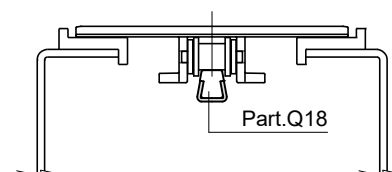

Направляющий профиль продукта (с металлическим профилем) - Part. Q18
Perfil guía producto (con perfil metálico) - Part. Q18

Type	Code	S	L
Q18A	CPC00521	1,5	6 Mt.
Q18B	CPC00522	1,5	3 Mt.
Q18C	CPC00523	2	6 Mt.
Q18D	CPC00524	2	3 Mt.

 **МАТЕРИАЛЫ:** Направляющий профиль из натурального полиэтилена; металлический профиль из нержавеющей стали AISI 304.

ХАРАКТЕРИСТИКИ: Поставляется в прутках 3 или 6 метров.

 **MATERIALES:** Perfil guía de polietileno natural; perfil metálico de acero inoxidable AISI 304.

CARACTERÍSTICAS: Suministrado en barras de 3 o 6 Mt.

Пример установки
Ejemplo de aplicación

Направляющий профиль продукта (с металлическим профилем) - Part. Q19
Perfil guía producto (con perfil metálico) - Part. Q19

Type	Code	S	L
Q19A	CPC00525	1,5	6 Mt.
Q19B	CPC00526	1,5	3 Mt.
Q19C	CPC00527	2	6 Mt.
Q19D	CPC00528	2	3 Mt.

 **МАТЕРИАЛЫ:** Направляющий профиль из натурального полиэтилена; металлический профиль из нержавеющей стали AISI 304.