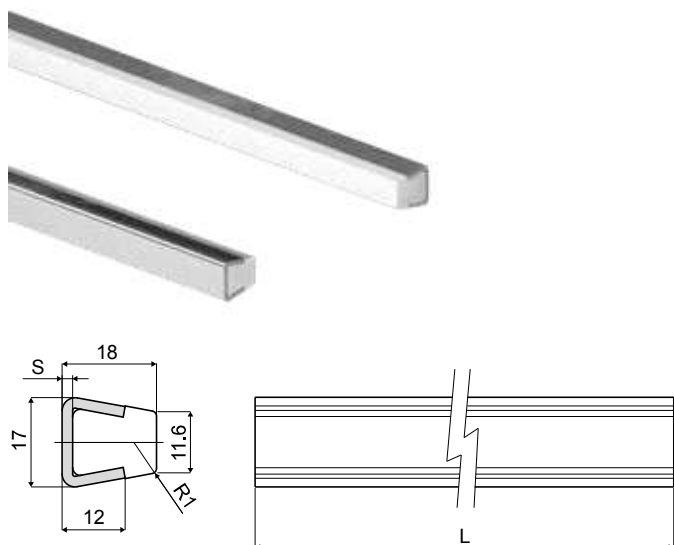

Направляющий профиль продукта (с металлическим профилем) - Part. Q18
Perfil guía producto (con perfil metálico) - Part. Q18

Type	Code	S	L
Q18A	CPC00521	1,5	6 Mt.
Q18B	CPC00522	1,5	3 Mt.
Q18C	CPC00523	2	6 Mt.
Q18D	CPC00524	2	3 Mt.

 **МАТЕРИАЛЫ:** Направляющий профиль из натурального полиэтилена; металлический профиль из нержавеющей стали AISI 304.

ХАРАКТЕРИСТИКИ: Поставляется в прутках 3 или 6 метров.

 **MATERIALES:** Perfil guía de polietileno natural; perfil metálico de acero inoxidable AISI 304.

CARACTERÍSTICAS: Suministrado en barras de 3 o 6 Mt.

Пример установки
Ejemplo de aplicación

Направляющий профиль продукта (с металлическим профилем) - Part. Q19
Perfil guía producto (con perfil metálico) - Part. Q19

ХАРАКТЕРИСТИКИ: Поставляется в прутках 3 или 6 метров.

 **MATERIALES:** Perfil guía de polietileno natural; perfil metálico de acero inoxidable AISI 304.

CARACTERÍSTICAS: Suministrado en barras de 3 o 6 Mt.