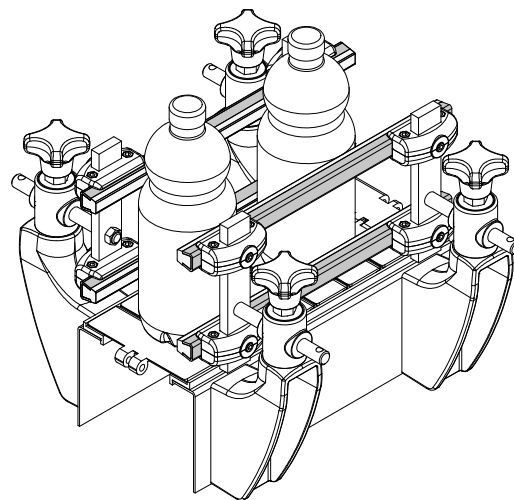

Направляющий профиль продукта (с металлическим профилем) - Part. Q18
Perfil guía producto (con perfil metálico) - Part. Q18

Type	Code	S	L
Q18A	CPC00521	1,5	6 Mt.
Q18B	CPC00522	1,5	3 Mt.
Q18C	CPC00523	2	6 Mt.
Q18D	CPC00524	2	3 Mt.

 **МАТЕРИАЛЫ:** Направляющий профиль из натурального полиэтилена; металлический профиль из нержавеющей стали AISI 304.

ХАРАКТЕРИСТИКИ: Поставляется в прутках 3 или 6 метров.

 **MATERIALES:** Perfil guía de polietileno natural; perfil metálico de acero inoxidable AISI 304.

CARACTERÍSTICAS: Suministrado en barras de 3 o 6 Mt.

Пример установки
Ejemplo de aplicación

Направляющий профиль продукта (с металлическим профилем) - Part. Q19
Perfil guía producto (con perfil metálico) - Part. Q19

ХАРАКТЕРИСТИКИ: Поставляется в прутках 3 или 6 метров.

 **MATERIALES:** Perfil guía de polietileno natural; perfil metálico de acero inoxidable AISI 304.

CARACTERÍSTICAS: Suministrado en barras de 3 o 6 Mt.