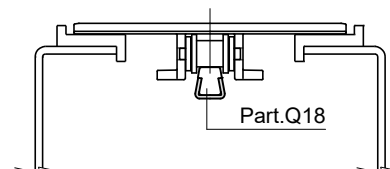

**Lateral Führungsschiene (mit Metallprofil) - Part. Q18****Guide latéral (avec profil métallique) - Part. Q18**

Type	Code	S	L
Q18A	CPC00521	1,5	6 Mt.
Q18B	CPC00522	1,5	3 Mt.
Q18C	CPC00523	2	6 Mt.
Q18D	CPC00524	2	3 Mt.

**MATERIALIEN:** Kunststoffprofil aus PE; Metallprofil aus Edelstahl AISI 304.  
**BESCHREIBUNG:** In Stangen von 3 oder 6 Metern geliefert.

**MATÉRIAUX:** Profilé plastique en polyéthylène naturel; profil métallique en acier inox AISI 304.  
**CARACTÉRISTIQUES:** Fourni en longueurs de 3 ou bien 6 Mt.

**Anwendungsbeispiel**  
**Exemple d'application****Lateral Führungsschiene (mit Metallprofil) - Part. Q19****Guide latéral (avec profil métallique) - Part. Q19**

Type	Code	S	L
Q19A	CPC00525	1,5	6 Mt.
Q19B	CPC00526	1,5	3 Mt.
Q19C	CPC00527	2	6 Mt.
Q19D	CPC00528	2	3 Mt.