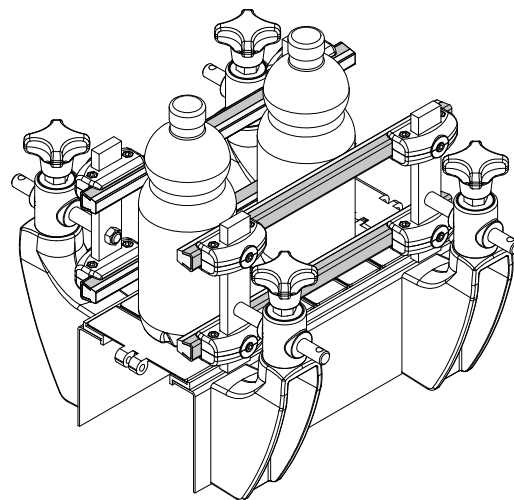

**Lateral Führungsschiene (mit Metallprofil) - Part. Q18****Guide latéral (avec profil métallique) - Part. Q18**

Type	Code	S	L
Q18A	CPC00521	1,5	6 Mt.
Q18B	CPC00522	1,5	3 Mt.
Q18C	CPC00523	2	6 Mt.
Q18D	CPC00524	2	3 Mt.

**MATERIALIEN:** Kunststoffprofil aus PE; Metallprofil aus Edelstahl AISI 304.  
**BESCHREIBUNG:** In Stangen von 3 oder 6 Metern geliefert.

**MATÉRIAUX:** Profilé plastique en polyéthylène naturel; profil métallique en acier inox AISI 304.  
**CARACTÉRISTIQUES:** Fourni en longueurs de 3 ou bien 6 Mt.

**Anwendungsbeispiel**  
**Exemple d'application****Lateral Führungsschiene (mit Metallprofil) - Part. Q19****Guide latéral (avec profil métallique) - Part. Q19**

Type	Code	S	L
Q19A	CPC00525	1,5	6 Mt.
Q19B	CPC00526	1,5	3 Mt.
Q19C	CPC00527	2	6 Mt.
Q19D	CPC00528	2	3 Mt.