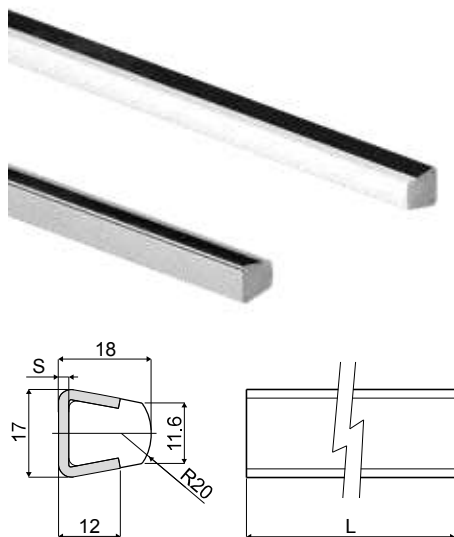

**Lateral Führungsschiene (mit Metallprofil) - Part. Q18****Guide latéral (avec profil métallique) - Part. Q18**

Type	Code	S	L
Q18A	CPC00521	1,5	6 Mt.
Q18B	CPC00522	1,5	3 Mt.
Q18C	CPC00523	2	6 Mt.
Q18D	CPC00524	2	3 Mt.

**MATERIALIEN:** Kunststoffprofil aus PE; Metallprofil aus Edelstahl AISI 304.  
**BESCHREIBUNG:** In Stangen von 3 oder 6 Metern geliefert.

**MATÉRIAUX:** Profilé plastique en polyéthylène naturel; profil métallique en acier inox AISI 304.  
**CARACTÉRISTIQUES:** Fourni en longueurs de 3 ou bien 6 Mt.

**Anwendungsbeispiel**  
**Exemple d'application****Lateral Führungsschiene (mit Metallprofil) - Part. Q19****Guide latéral (avec profil métallique) - Part. Q19**

Type	Code	S	L
Q19A	CPC00525	1,5	6 Mt.
Q19B	CPC00526	1,5	3 Mt.
Q19C	CPC00527	2	6 Mt.
Q19D	CPC00528	2	3 Mt.