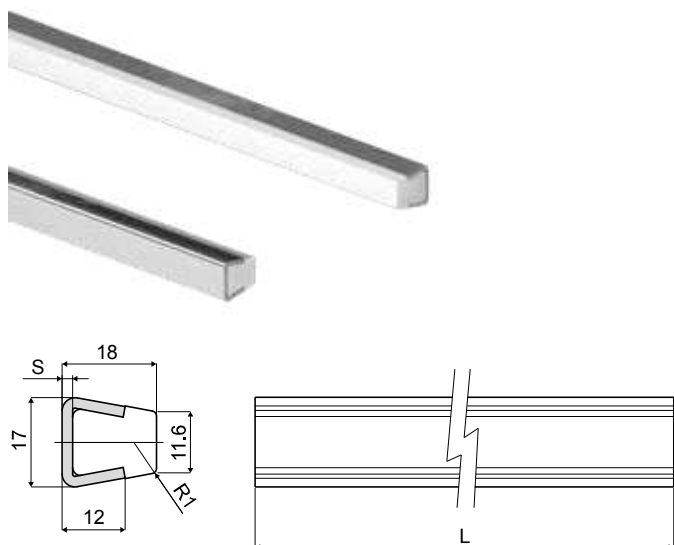

**Lateral Führungsschiene (mit Metallprofil) - Part. Q18****Guide latéral (avec profil métallique) - Part. Q18**

Type	Code	S	L
Q18A	CPC00521	1,5	6 Mt.
Q18B	CPC00522	1,5	3 Mt.
Q18C	CPC00523	2	6 Mt.
Q18D	CPC00524	2	3 Mt.

**MATERIALIEN:** Kunststoffprofil aus PE; Metallprofil aus Edelstahl AISI 304.  
**BESCHREIBUNG:** In Stangen von 3 oder 6 Metern geliefert.

**MATÉRIAUX:** Profilé plastique en polyéthylène naturel; profil métallique en acier inox AISI 304.  
**CARACTÉRISTIQUES:** Fourni en longueurs de 3 ou bien 6 Mt.

**Anwendungsbeispiel**  
**Exemple d'application****Lateral Führungsschiene (mit Metallprofil) - Part. Q19****Guide latéral (avec profil métallique) - Part. Q19**

Type	Code	S	L
Q19A	CPC00525	1,5	6 Mt.
Q19B	CPC00526	1,5	3 Mt.
Q19C	CPC00527	2	6 Mt.
Q19D	CPC00528	2	3 Mt.